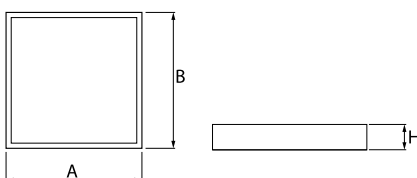

Produkt: RUBIN CLEAN CLASS 5-6 NO FRAME LED 6600 MICRO-PRM SH E IP65 840 KRG3K / 600X600

Index: 19.4112.1321.34

Beschreibung

Innenbeleuchtung. Leuchte für Einsatz in Reinräumen mit erhöhten Reinheitsklassen ISO 5-6. Montageart: Anbau an der Decke. Gehäuse aus Stahlblech. Farbe - weiß. Abmessungen: 574 x 574 x 69 mm. Gewicht 6,12 kg. Abdeckung: Micro-PRM SH (mikroprismatische aus PMMA + gehärtetes Glas). Der Wirkungsgrad des optischen Systems ist 71,99%. Abstrahlwinkel: (C0-C180) / (C90-C270) - 88° / 91,8°. Lichtquelle: LED. Farbtemperatur 4000 K. SDCM=3. CRI>80. Lebensdauer: 100000 (1) / 147000 (2) h L80/B10 (1) / L70/B50 (2). Leuchtenlichtstrom: 4930 lm. Gesamtleistungsaufnahme: 35,3 W. Leuchten Lichtausbeute: 139,7 lm/W. Vorschaltgerät: Ein/Aus (E). Netzspannung 220..240 V, 50..60 Hz. Leistungsfaktor cosφ: >0,95. Belastbarkeit der Schaltung: 16 (B10), 25 (B16), 26(C10), 42 (C16). Umgebungstemperatur: 5 ÷ 30° C. Schutzart: IP65. Stoßfestigkeitsgrad: IK08. Schutzklasse: I.

Technische Daten

Montageart	Anbau an der Decke
Leuchtenkörper	Stahlblech
Leuchtenfarbe	weiß
Abdeckung	Micro-PRM SH (mikroprismatische aus PMMA + gehärtetes Glas)
Stoßfestigkeitsgrad	IK08
Gewicht [kg]	6,12
Abmessungen [mm]	574 x 574 x 69