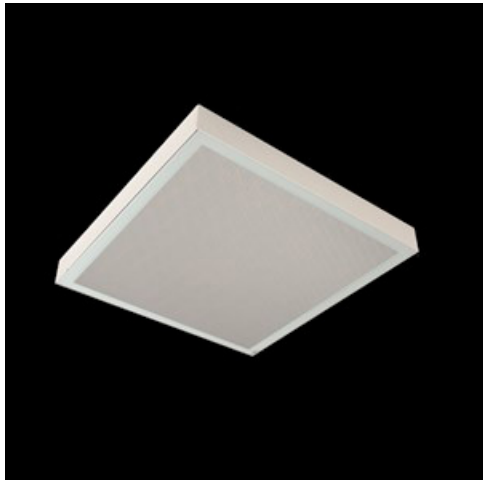

Produkt: RUBIN CLEAN CLASS 5-6 NO FRAME LED 6600 MICRO-PRM SH E IP65 830 KRG3K / 600X600**Indeks:** 19.4112.1311.34

Opis

Produkt dedykowany do pomieszczeń czystych o podwyższonych klasach czystości ISO 5-6. Oprawa przeznaczona do montażu nastropowego, wyposażona w wysokowydajne panele LED. Kaseton oprawy wykonany z blachy stalowej, lakierowanej proszkowo na kolor biały. Cechą charakterystyczną oprawy, jest brak ramki aluminiowej, co pozwala na eliminację zanieczyszczeń, tak bardzo niepożądanych w pomieszczeniach typu CLEAN. Brak widocznych elementów montażu przesłony z kasetonem oprawy.

Informacje o produkcie

Kategoria	Clean Class 3-9
Rodzina	RUBIN CLEAN CLASS 5-6 NO FRAME LED
Nazwa	RUBIN CLEAN CLASS 5-6 NO FRAME LED 6600 MICRO-PRM SH E IP65 830 KRG3K / 600X600
Indeks	19.4112.1311.34

Dane świetlne i elektryczne

Typ źródła	LED
Strumień LED [lm]	6608
Moc LED [W]	33,7
Strumień oprawy [lm]	4757
Moc oprawy [W]	35,3
Skuteczność świetlna oprawy [lm/W]	134,8
Temperatura barwowa [K]	3000
CRI	>80
SDCM (źródła LED)	3
Kąt rozsyłu światła [°]	(C0-C180) / (C90-C270) - 88° / 91,8°
Klasa ochrony	I
Stopień szczelności	IP65
Zasilanie	220..240 V, 50..60 Hz
Żywotność LED [h]	100000 (1) / 147000 (2)
Lx/By	L80/B10 (1) / L70/B50 (2)
Temperatura otoczenia [°C]	5 ÷ 30
Zasilacz elektroniczny	standard (E)
Współczynnik mocy cos φ	>0,95
Obciążalność obwodów	16 (B10), 25 (B16), 26(C10), 42 (C16)

Dane mechaniczne

Montaż	nastropowy
Materiał	blacha stalowa
Kolor	biały
Przesłona	Micro-PRM SH (mikropryzma PMMA z szybą hartowaną)
Odporność mechaniczna	IK08
Wymiary [mm]	574 x 574 x 69

Fotometria

Akcesoria