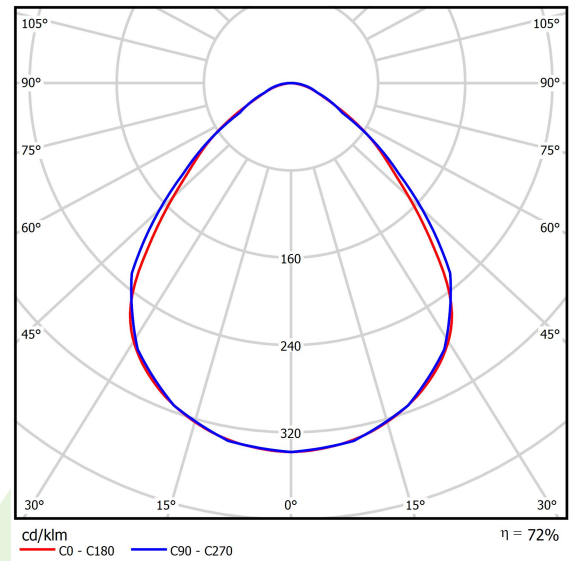

## Beschreibung

Innenbeleuchtung. Leuchte für Einsatz in Reinräumen mit erhöhten Reinheitsklassen ISO 5-6. Montageart: Anbau an der Decke. Gehäuse aus Stahlblech. Farbe - weiß. Abmessungen: 574 x 574 x 69 mm. Abdeckung: Micro-PRM SH (mikroprismatische aus PMMA + gehärtetes Glas). Der Wirkungsgrad des optischen Systems ist 71,99%. Abstrahlwinkel: (C0-C180) / (C90-C270) - 88° / 91,8°. Lichtquelle: LED. Farbtemperatur 3000 K. SDCM=3. CRI>80. Lebensdauer: 100000 (1) / 147000 (2) h L80/B10 (1) / L70/B50 (2). Leuchtenlichtstrom: 4757 lm. Gesamtleistungsaufnahme: 35,3 W. Leuchten Lichtausbeute: 134,8 lm/W. Vorschaltgerät: Ein/Aus (E). Netzspannung 220..240 V, 50..60 Hz. Leistungsfaktor cosφ: >0,95. Belastbarkeit der Schaltung: 16 (B10), 25 (B16), 26(C10), 42 (C16). Umgebungstemperatur: 5 ÷ 30° C. Schutzart: IP65. Stoßfestigkeitsgrad: IK08. Schutzklasse: I.

## Technische Daten

Lichtquelle	LED
LED-Lichtstrom [lm]	6608
LED-Leistung [W]	33,7
Leuchtenlichtstrom [lm]	4757
Gesamtleistungsaufnahme [W]	35,3
Leuchten Lichtausbeute [lm/W]	134,8
Farbtemperatur [K]	3000
CRI	>80
SDCM (LED-Quellen)	3
Abstrahlwinkel [°]	(C0-C180) / (C90-C270) - 88° / 91,8°
Schutzklasse	I
Schutzart	IP65
Netzspannung	220..240 V, 50..60 Hz
Lebensdauer [h]	100000 (1) / 147000 (2)
Lx/By	L80/B10 (1) / L70/B50 (2)
Umgebungstemperatur [°C]	5 ÷ 30
Betriebsgerät	Ein/Aus (E)
Leistungsfaktor cos φ	>0,95
Belastbarkeit der Schaltung	16 (B10), 25 (B16), 26(C10), 42 (C16)

## Technische Daten

Montageart	Anbau an der Decke
Leuchtenkörper	Stahlblech
Leuchtenfarbe	weiß
Abdeckung	Micro-PRM SH (mikroprismatische aus PMMA + gehärtetes Glas)
Stoßfestigkeitsgrad	IK08
Abmessungen [mm]	574 x 574 x 69

## Lichtverteilung