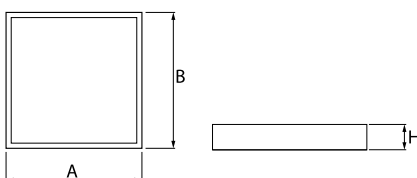

Produkt: RUBIN CLEAN CLASS 5-6 NO FRAME LED 5200 MICRO-PRM SH E IP65 840 KRG3K / 600X600

Index: 19.4112.1121.34

Beschreibung

Innenbeleuchtung. Leuchte für Einsatz in Reinräumen mit erhöhten Reinheitsklassen ISO 5-6. Montageart: Anbau an der Decke. Gehäuse aus Stahlblech. Farbe - weiß. Abmessungen: 574 x 574 x 69 mm. Abdeckung: Micro-PRM SH (mikroprismatische aus PMMA + gehärtetes Glas). Der Wirkungsgrad des optischen Systems ist 71,99%. Abstrahlwinkel: (C0-C180) / (C90-C270) - 88° / 91,8°. Lichtquelle: LED. Farbtemperatur 4000 K. SDCM=3. CRI>80. Lebensdauer: 100000 (1) / 147000 (2) h L80/B10 (1) / L70/B50 (2). Leuchtenlichtstrom: 3768 lm. Gesamtleistungsaufnahme: 28,2 W. Leuchten Lichtausbeute: 133,6 lm/W. Vorschaltgerät: Ein/Aus (E). Netzspannung 220..240 V, 50..60 Hz. Leistungsfaktor cosφ: >0,95. Belastbarkeit der Schaltung: 30 (B10), 48 (B16), 43 (C10), 70 (C16). Umgebungstemperatur: 5 ÷ 30° C. Schutzart: IP65. Stoßfestigkeitsgrad: IK08. Schutzklasse: I.

Technische Daten

Montageart	Anbau an der Decke
Leuchtenkörper	Stahlblech
Leuchtenfarbe	weiß
Abdeckung	Micro-PRM SH (mikroprismatische aus PMMA + gehärtetes Glas)
Stoßfestigkeitsgrad	IK08
Abmessungen [mm]	574 x 574 x 69