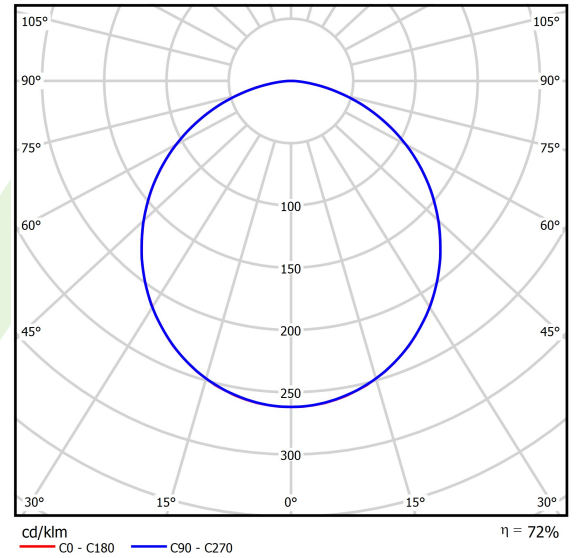

Produkt: RUBIN CLEAN CLASS 5-6 NO FRAME LED 3900 SLM EDD IP65 34 840 KRG5DK / 574X574MM

Index: 19.4112.4623.34

Beschreibung

Innenbeleuchtung. Leuchte für Einsatz in Reinräumen mit erhöhten Reinheitsklassen ISO 5-6. Montageart: Anbau an der Decke. Gehäuse aus Stahlblech. Farbe - RAL 9016 (weiß). Abmessungen: 574 x 574 x 69 mm. Abdeckung: SLM (Verbundglas matt). Der Wirkungsgrad des optischen Systems ist 72,10%. Abstrahlwinkel: (C0-C180) / (C90-C270) - 109,6° / 109,6°. Lichtquelle: LED. Farbtemperatur 4000 K. SDCM=3. CRI>80. Lebensdauer: 100000 h L80/B10. Leuchtenlichtstrom: 2889 lm. Gesamtleistungsaufnahme: 20,8 W. Leuchten Lichtausbeute: 138,9 lm/W. Vorschaltgerät: DIM DALI (EDD). Netzspannung 220..240 V, 50..60 Hz. Leistungsfaktor cosφ: >0,95. Belastbarkeit der Schaltung: 17 (B10), 28 (B16), 26 (C10), 41 (C16). Umgebungstemperatur: 5 ÷ 30° C. Schutzart: IP65. Stoßfestigkeitsgrad: IK08. Schutzklasse: I. Photobiologische Risikoklasse (IEC/EN 62471): RG0.

Technische Daten

Lichtquelle	LED
LED-Lichtstrom [lm]	4007,5
LED-Leistung [W]	18,6
Leuchtenlichtstrom [lm]	2889
Gesamtleistungsaufnahme [W]	20,8
Leuchten Lichtausbeute [lm/W]	138,9
Farbtemperatur [K]	4000
CRI	>80
SDCM (LED-Quellen)	3
Abstrahlwinkel [°]	(C0-C180) / (C90-C270) - 109,6° / 109,6°
Photobiologische Risikoklasse (IEC/EN 62471)	RG0
Schutzklasse	I
Schutzart	IP65
Netzspannung	220..240 V, 50..60 Hz
Lebensdauer [h]	100000
Lx/By	L80/B10
Umgebungstemperatur [°C]	5 ÷ 30
Betriebsgerät	DIM DALI (EDD)
Leistungsfaktor cos φ	>0,95
Belastbarkeit der Schaltung	17 (B10), 28 (B16), 26 (C10), 41 (C16)

Technische Daten

Montageart	Anbau an der Decke
Leuchtenkörper	Stahlblech
Leuchtenfarbe	RAL 9016 (weiß)
Abdeckung	SLM (Verbundglas matt)
Stoßfestigkeitsgrad	IK08
Abmessungen [mm]	574 x 574 x 69

Lichtverteilung