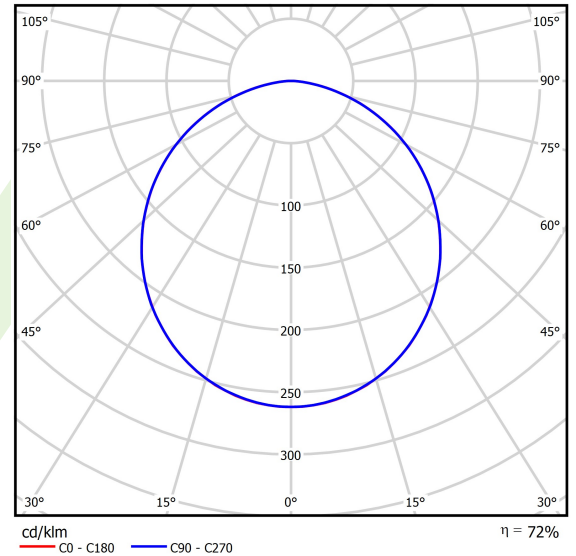

## Beschreibung

Innenbeleuchtung. Leuchte für Einsatz in Reinräumen mit erhöhten Reinheitsklassen ISO 5-6. Montageart: Anbau an der Decke. Gehäuse aus Stahlblech. Farbe - RAL 9016 (weiß). Abmessungen: 574 x 574 x 69 mm. Abdeckung: SLM (Verbundglas matt). Der Wirkungsgrad des optischen Systems ist 72,10%. Abstrahlwinkel: (C0-C180) / (C90-C270) - 109,6° / 109,6°. Lichtquelle: LED. Farbtemperatur 4000 K. SDCM=3. CRI>80. Lebensdauer: 100000 h L80/B10. Leuchtenlichtstrom: 2889 lm. Gesamtleistungsaufnahme: 20,8 W. Leuchten Lichtausbeute: 138,9 lm/W. Vorschaltgerät: Ein/Aus (E). Netzspannung 220..240 V, 50..60 Hz. Leistungsfaktor cosφ: >0,95. Belastbarkeit der Schaltung: 25 (B10), 40 (B16), 39 (C10), 62 (C16). Umgebungstemperatur: 5 ÷ 30° C. Schutzart: IP65. Stoßfestigkeitsgrad: IK08. Schutzklasse: I. Photobiologische Risikoklasse (IEC/EN 62471): RG0.

## Technische Daten

Lichtquelle	LED
LED-Lichtstrom [lm]	4007,5
LED-Leistung [W]	18,6
Leuchtenlichtstrom [lm]	2889
Gesamtleistungsaufnahme [W]	20,8
Leuchten Lichtausbeute [lm/W]	138,9
Farbtemperatur [K]	4000
CRI	>80
SDCM (LED-Quellen)	3
Abstrahlwinkel [°]	(C0-C180) / (C90-C270) - 109,6° / 109,6°
Photobiologische Risikoklasse (IEC/EN 62471)	RG0
Schutzklasse	I
Schutzart	IP65
Netzspannung	220..240 V, 50..60 Hz
Lebensdauer [h]	100000
Lx/By	L80/B10
Umgebungstemperatur [°C]	5 ÷ 30
Betriebsgerät	Ein/Aus (E)
Leistungsfaktor cos φ	>0,95
Belastbarkeit der Schaltung	25 (B10), 40 (B16), 39 (C10), 62 (C16)

## Technische Daten

Montageart	Anbau an der Decke
Leuchtenkörper	Stahlblech
Leuchtenfarbe	RAL 9016 (weiß)
Abdeckung	SLM (Verbundglas matt)
Stoßfestigkeitsgrad	IK08
Abmessungen [mm]	574 x 574 x 69

## Lichtverteilung