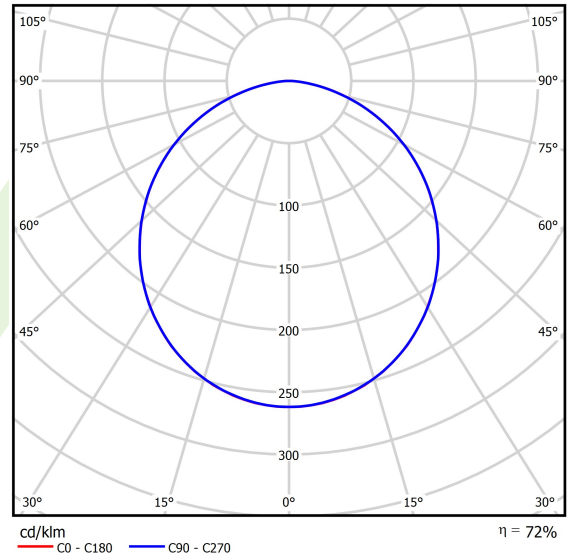

Produkt: RUBIN CLEAN CLASS 5-6 NO FRAME LED 3900 SLM EDD IP65 34 830 KRG5DK / 574X574MM

Index: 19.4112.4613.34

Beschreibung

Innenbeleuchtung. Leuchte für Einsatz in Reinräumen mit erhöhten Reinheitsklassen ISO 5-6. Montageart: Anbau an der Decke. Gehäuse aus Stahlblech. Farbe - RAL 9016 (weiß). Abmessungen: 574 x 574 x 69 mm. Abdeckung: SLM (Verbundglas matt). Der Wirkungsgrad des optischen Systems ist 72,10%. Abstrahlwinkel: (C0-C180) / (C90-C270) - 109,6° / 109,6°. Lichtquelle: LED. Farbtemperatur 3000 K. SDCM=3. CRI>80. Lebensdauer: 100000 h L80/B10. Leuchtenlichtstrom: 2745 lm. Gesamtleistungsaufnahme: 20,8 W. Leuchten Lichtausbeute: 132 lm/W. Vorschaltgerät: DIM DALI (EDD). Netzspannung 220..240 V, 50..60 Hz. Leistungsfaktor cosφ: >0,95. Belastbarkeit der Schaltung: 17 (B10), 28 (B16), 26 (C10), 41 (C16). Umgebungstemperatur: 5 ÷ 30° C. Schutzart: IP65. Stoßfestigkeitsgrad: IK08. Schutzklasse: I. Photobiologische Risikoklasse (IEC/EN 62471): RG0.

Technische Daten

Lichtquelle	LED
LED-Lichtstrom [lm]	3807,2
LED-Leistung [W]	18,6
Leuchtenlichtstrom [lm]	2745
Gesamtleistungsaufnahme [W]	20,8
Leuchten Lichtausbeute [lm/W]	132
Farbtemperatur [K]	3000
CRI	>80
SDCM (LED-Quellen)	3
Abstrahlwinkel [°]	(C0-C180) / (C90-C270) - 109,6° / 109,6°
Photobiologische Risikoklasse (IEC/EN 62471)	RG0
Schutzklasse	I
Schutzart	IP65
Netzspannung	220..240 V, 50..60 Hz
Lebensdauer [h]	100000
Lx/By	L80/B10
Umgebungstemperatur [°C]	5 ÷ 30
Betriebsgerät	DIM DALI (EDD)
Leistungsfaktor cos φ	>0,95
Belastbarkeit der Schaltung	17 (B10), 28 (B16), 26 (C10), 41 (C16)

Technische Daten

Montageart	Anbau an der Decke
Leuchtenkörper	Stahlblech
Leuchtenfarbe	RAL 9016 (weiß)
Abdeckung	SLM (Verbundglas matt)
Stoßfestigkeitsgrad	IK08
Abmessungen [mm]	574 x 574 x 69

Lichtverteilung