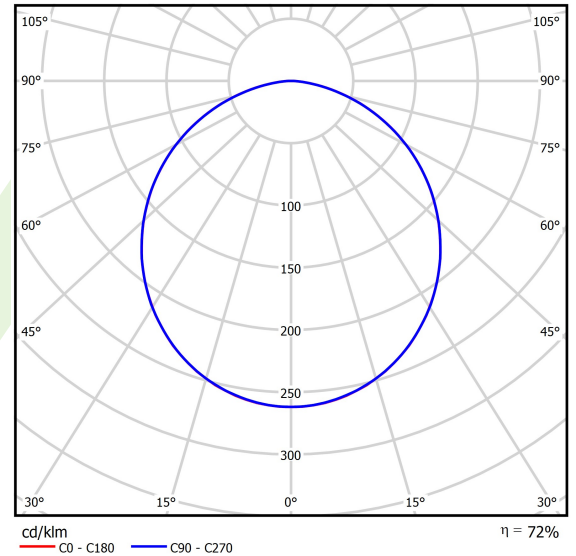

Produkt: RUBIN CLEAN CLASS 5-6 NO FRAME LED 11000 SLM EDD IP65 34 840 KRG5DK / 574X574MM

Index: 19.4112.4523.34

Beschreibung

Innenbeleuchtung. Leuchte für Einsatz in Reinräumen mit erhöhten Reinheitsklassen ISO 5-6. Montageart: Anbau an der Decke. Gehäuse aus Stahlblech. Farbe - RAL 9016 (weiß). Abmessungen: 574 x 574 x 69 mm. Abdeckung: SLM (Verbundglas matt). Der Wirkungsgrad des optischen Systems ist 72,10%. Abstrahlwinkel: (C0-C180) / (C90-C270) - 109,6° / 109,6°. Lichtquelle: LED. Farbtemperatur 4000 K. SDCM=3. CRI>80. Lebensdauer: 100000 h L80/B10. Leuchtenlichtstrom: 8428 lm. Gesamtleistungsaufnahme: 61 W. Leuchten Lichtausbeute: 138,2 lm/W. Vorschaltgerät: DIM DALI (EDD). Netzspannung 220..240 V, 50..60 Hz. Leistungsfaktor cosφ: >0,95. Belastbarkeit der Schaltung: 14 (B10), 23 (B16), 22 (C10), 35 (C16). Umgebungstemperatur: 5 ÷ 30° C. Schutzart: IP65. Stoßfestigkeitsgrad: IK08. Schutzklasse: I. Photobiologische Risikoklasse (IEC/EN 62471): RG0.

Technische Daten

Lichtquelle	LED
LED-Lichtstrom [lm]	11688,7
LED-Leistung [W]	54,5
Leuchtenlichtstrom [lm]	8428
Gesamtleistungsaufnahme [W]	61
Leuchten Lichtausbeute [lm/W]	138,2
Farbtemperatur [K]	4000
CRI	>80
SDCM (LED-Quellen)	3
Abstrahlwinkel [°]	(C0-C180) / (C90-C270) - 109,6° / 109,6°
Photobiologische Risikoklasse (IEC/EN 62471)	RG0
Schutzklasse	I
Schutzart	IP65
Netzspannung	220..240 V, 50..60 Hz
Lebensdauer [h]	100000
Lx/By	L80/B10
Umgebungstemperatur [°C]	5 ÷ 30
Betriebsgerät	DIM DALI (EDD)
Leistungsfaktor cos φ	>0,95
Belastbarkeit der Schaltung	14 (B10), 23 (B16), 22 (C10), 35 (C16)

Technische Daten

Montageart	Anbau an der Decke
Leuchtenkörper	Stahlblech
Leuchtenfarbe	RAL 9016 (weiß)
Abdeckung	SLM (Verbundglas matt)
Stoßfestigkeitsgrad	IK08
Abmessungen [mm]	574 x 574 x 69

Lichtverteilung