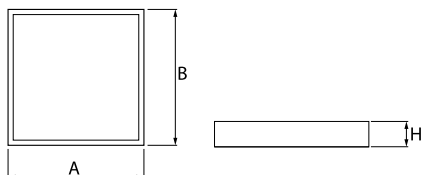

Informacje o produkcie

Kategoria	Clean Class 3-9
Rodzina	RUBIN CLEAN CLASS 5-6 NO FRAME LED
Nazwa	RUBIN CLEAN CLASS 5-6 NO FRAME LED 11000 SLM E IP65 830 KRG3K / 600X600
Indeks	19.4112.4511.34

Dane świetlne i elektryczne

Typ źródła	LED
Strumień LED [lm]	11014
Moc LED [W]	58,5
Strumień oprawy [lm]	8824
Moc oprawy [W]	60,5
Skuteczność świetlna oprawy [lm/W]	145,9
Temperatura barwowa [K]	3000
CRI	>80
SDCM (źródła LED)	3
Kąt rozsyłu światła [°]	(C0-C180) / (C90-C270) - 100° / 100,2°
Klasa ochrony	I
Stopień szczelności	IP65
Zasilanie	220..240 V, 50..60 Hz
Żywotność LED [h]	100000 (1) / 147000 (2)
Lx/By	L80/B10 (1) / L70/B50 (2)
Temperatura otoczenia [°C]	5 ÷ 30
Zasilacz elektroniczny	standard (E)
Współczynnik mocy cos φ	>0,95
Obciążalność obwodów	16 (B10), 26 (B16), 23 (C10), 37 (C16)

Dane mechaniczne

Montaż	nastropowy
Materiał	blacha stalowa
Kolor	biały
Przesłona	SLM (szyba laminowana matowa)
Odporność mechaniczna	IK08
Wymiary [mm]	574 x 574 x 69

Fotometria

Akcesoria

Indeks 6BZBO60980