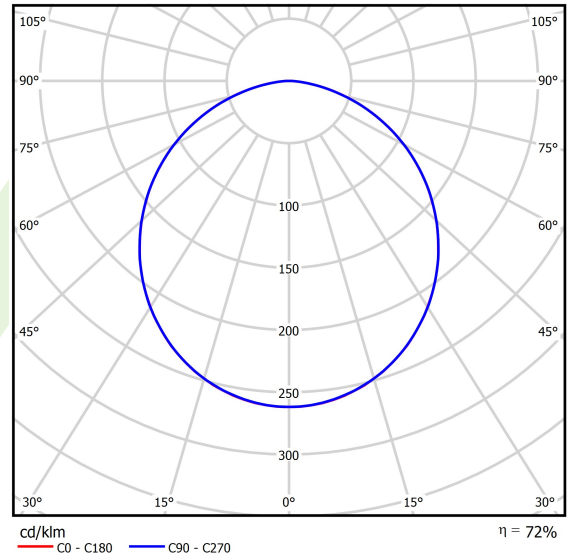

Produkt: RUBIN CLEAN CLASS 5-6 NO FRAME LED 11000 SLM E IP65 34 830 KRG3K / 574X574MM

Index: 19.4112.4511.34

Beschreibung

Innenbeleuchtung. Leuchte für Einsatz in Reinräumen mit erhöhten Reinheitsklassen ISO 5-6. Montageart: Anbau an der Decke. Gehäuse aus Stahlblech. Farbe - RAL 9016 (weiß). Abmessungen: 574 x 574 x 69 mm. Abdeckung: SLM (Verbundglas matt). Der Wirkungsgrad des optischen Systems ist 72,10%. Abstrahlwinkel: (C0-C180) / (C90-C270) - 109,6° / 109,6°. Lichtquelle: LED. Farbtemperatur 3000 K. SDCM=3. CRI>80. Lebensdauer: 100000 h L80/B10. Leuchtenlichtstrom: 8006 lm. Gesamtleistungsaufnahme: 61 W. Leuchten Lichtausbeute: 131,2 lm/W. Vorschaltgerät: Ein/Aus (E). Netzspannung 220..240 V, 50..60 Hz. Leistungsfaktor cosφ: >0,95. Belastbarkeit der Schaltung: 15 (B10), 25 (B16), 24 (C10), 38 (C16). Umgebungstemperatur: 5 ÷ 30° C. Schutzart: IP65. Stoßfestigkeitsgrad: IK08. Schutzklasse: I. Photobiologische Risikoklasse (IEC/EN 62471): RG0.

Technische Daten

Lichtquelle	LED
LED-Lichtstrom [lm]	11104,2
LED-Leistung [W]	54,5
Leuchtenlichtstrom [lm]	8006
Gesamtleistungsaufnahme [W]	61
Leuchten Lichtausbeute [lm/W]	131,2
Farbtemperatur [K]	3000
CRI	>80
SDCM (LED-Quellen)	3
Abstrahlwinkel [°]	(C0-C180) / (C90-C270) - 109,6° / 109,6°
Photobiologische Risikoklasse (IEC/EN 62471)	RG0
Schutzklasse	I
Schutzart	IP65
Netzspannung	220..240 V, 50..60 Hz
Lebensdauer [h]	100000
Lx/By	L80/B10
Umgebungstemperatur [°C]	5 ÷ 30
Betriebsgerät	Ein/Aus (E)
Leistungsfaktor cos φ	>0,95
Belastbarkeit der Schaltung	15 (B10), 25 (B16), 24 (C10), 38 (C16)

Technische Daten

Montageart	Anbau an der Decke
Leuchtenkörper	Stahlblech
Leuchtenfarbe	RAL 9016 (weiß)
Abdeckung	SLM (Verbundglas matt)
Stoßfestigkeitsgrad	IK08
Abmessungen [mm]	574 x 574 x 69

Lichtverteilung