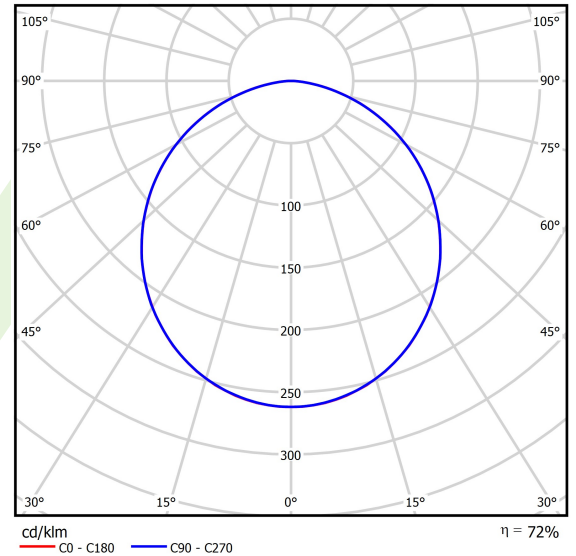

Produkt: RUBIN CLEAN CLASS 5-6 NO FRAME LED 8800 SLM EDD IP65 34 840 KRG5DK / 574X574MM

Index: 19.4112.4423.34

Beschreibung

Innenbeleuchtung. Leuchte für Einsatz in Reinräumen mit erhöhten Reinheitsklassen ISO 5-6. Montageart: Anbau an der Decke. Gehäuse aus Stahlblech. Farbe - RAL 9016 (weiß). Abmessungen: 574 x 574 x 69 mm. Abdeckung: SLM (Verbundglas matt). Der Wirkungsgrad des optischen Systems ist 72,10%. Abstrahlwinkel: (C0-C180) / (C90-C270) - 109,6° / 109,6°. Lichtquelle: LED. Farbtemperatur 4000 K. SDCM=3. CRI>80. Lebensdauer: 100000 h L80/B10. Leuchtenlichtstrom: 6742 lm. Gesamtleistungsaufnahme: 48,8 W. Leuchten Lichtausbeute: 138,2 lm/W. Vorschaltgerät: DIM DALI (EDD). Netzspannung 220..240 V, 50..60 Hz. Leistungsfaktor cosφ: >0,95. Belastbarkeit der Schaltung: 14 (B10), 23 (B16), 22 (C10), 35 (C16). Umgebungstemperatur: 5 ÷ 30° C. Schutzart: IP65. Stoßfestigkeitsgrad: IK08. Schutzklasse: I. Photobiologische Risikoklasse (IEC/EN 62471): RG0.

Technische Daten

Lichtquelle	LED
LED-Lichtstrom [lm]	9350,9
LED-Leistung [W]	43,6
Leuchtenlichtstrom [lm]	6742
Gesamtleistungsaufnahme [W]	48,8
Leuchten Lichtausbeute [lm/W]	138,2
Farbtemperatur [K]	4000
CRI	>80
SDCM (LED-Quellen)	3
Abstrahlwinkel [°]	(C0-C180) / (C90-C270) - 109,6° / 109,6°
Photobiologische Risikoklasse (IEC/EN 62471)	RG0
Schutzklasse	I
Schutzart	IP65
Netzspannung	220..240 V, 50..60 Hz
Lebensdauer [h]	100000
Lx/By	L80/B10
Umgebungstemperatur [°C]	5 ÷ 30
Betriebsgerät	DIM DALI (EDD)
Leistungsfaktor cos φ	>0,95
Belastbarkeit der Schaltung	14 (B10), 23 (B16), 22 (C10), 35 (C16)

Technische Daten

Montageart	Anbau an der Decke
Leuchtenkörper	Stahlblech
Leuchtenfarbe	RAL 9016 (weiß)
Abdeckung	SLM (Verbundglas matt)
Stoßfestigkeitsgrad	IK08
Abmessungen [mm]	574 x 574 x 69

Lichtverteilung