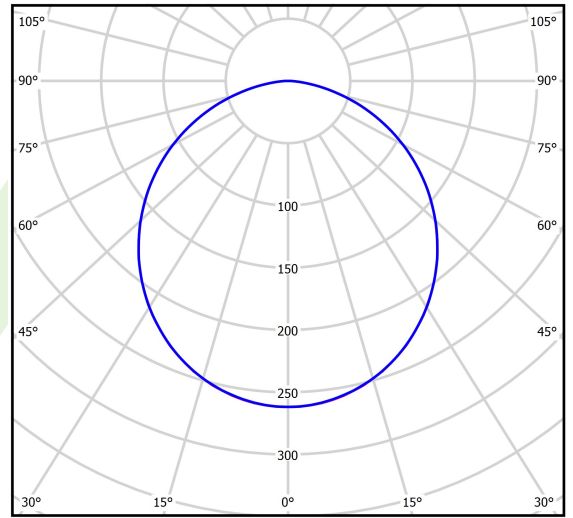

Technische Daten

Lichtquelle	LED
LED-Lichtstrom [lm]	9350,9
LED-Leistung [W]	43,6
Leuchtenlichtstrom [lm]	6742
Gesamtleistungsaufnahme [W]	48,8
Leuchten Lichtausbeute [lm/W]	138,2
Farbtemperatur [K]	4000
CRI	>80
SDCM (LED-Quellen)	3
Abstrahlwinkel [°]	(C0-C180) / (C90-C270) - 109,6° / 109,6°
Photobiologische Risikoklasse (IEC/EN 62471)	RG0
Schutzklasse	I
Schutzart	IP65
Netzspannung	220..240 V, 50..60 Hz
Lebensdauer [h]	100000
Lx/By	L80/B10
Umgebungstemperatur [°C]	5 ÷ 30
Betriebsgerät	Ein/Aus (E)
Leistungsfaktor cos φ	>0,95
Belastbarkeit der Schaltung	15 (B10), 25 (B16), 24 (C10), 38 (C16)

Technische Daten

Montageart	Anbau an der Decke
Leuchtenkörper	Stahlblech
Leuchtenfarbe	RAL 9016 (weiß)
Abdeckung	SLM (Verbundglas matt)
Stoßfestigkeitsgrad	IK08
Abmessungen [mm]	574 x 574 x 69

Lichtverteilung