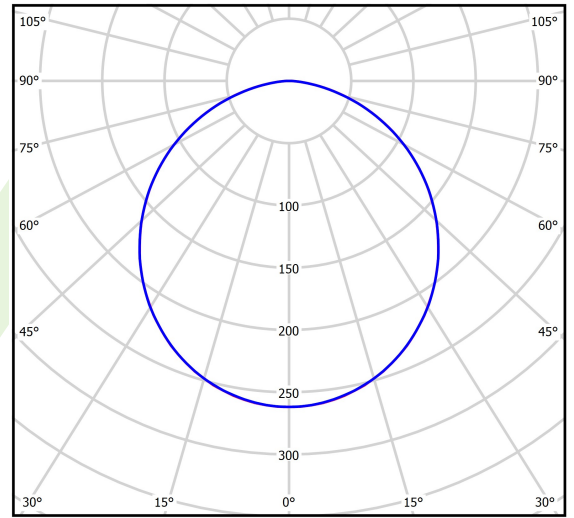

Technische Daten

Lichtquelle	LED
LED-Lichtstrom [lm]	8883,4
LED-Leistung [W]	43,6
Leuchtenlichtstrom [lm]	6405
Gesamtleistungsaufnahme [W]	48,8
Leuchten Lichtausbeute [lm/W]	131,3
Farbtemperatur [K]	3000
CRI	>80
SDCM (LED-Quellen)	3
Abstrahlwinkel [°]	(C0-C180) / (C90-C270) - 109,6° / 109,6°
Photobiologische Risikoklasse (IEC/EN 62471)	RG0
Schutzklasse	I
Schutzart	IP65
Netzspannung	220..240 V, 50..60 Hz
Lebensdauer [h]	100000
Lx/By	L80/B10
Umgebungstemperatur [°C]	5 ÷ 30
Betriebsgerät	DIM DALI (EDD)
Leistungsfaktor cos φ	>0,95
Belastbarkeit der Schaltung	14 (B10), 23 (B16), 22 (C10), 35 (C16)

Technische Daten

Montageart	Anbau an der Decke
Leuchtenkörper	Stahlblech
Leuchtenfarbe	RAL 9016 (weiß)
Abdeckung	SLM (Verbundglas matt)
Stoßfestigkeitsgrad	IK08
Abmessungen [mm]	574 x 574 x 69

Lichtverteilung