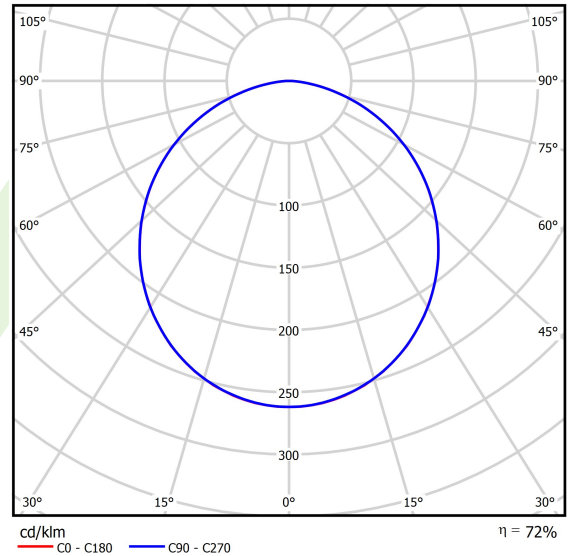

Technische Daten

Lichtquelle	LED
LED-Lichtstrom [lm]	8883,4
LED-Leistung [W]	43,6
Leuchtenlichtstrom [lm]	6405
Gesamtleistungsaufnahme [W]	48,8
Leuchten Lichtausbeute [lm/W]	131,3
Farbtemperatur [K]	3000
CRI	>80
SDCM (LED-Quellen)	3
Abstrahlwinkel [°]	(C0-C180) / (C90-C270) - 109,6° / 109,6°
Photobiologische Risikoklasse (IEC/EN 62471)	RG0
Schutzklasse	I
Schutzart	IP65
Netzspannung	220..240 V, 50..60 Hz
Lebensdauer [h]	100000
Lx/By	L80/B10
Umgebungstemperatur [°C]	5 ÷ 30
Betriebsgerät	DIM DALI (EDD)
Leistungsfaktor cos φ	>0,95
Belastbarkeit der Schaltung	14 (B10), 23 (B16), 22 (C10), 35 (C16)

Technische Daten

Montageart	Anbau an der Decke
Leuchtenkörper	Stahlblech
Leuchtenfarbe	RAL 9016 (weiß)
Abdeckung	SLM (Verbundglas matt)
Stoßfestigkeitsgrad	IK08
Abmessungen [mm]	574 x 574 x 69

Lichtverteilung