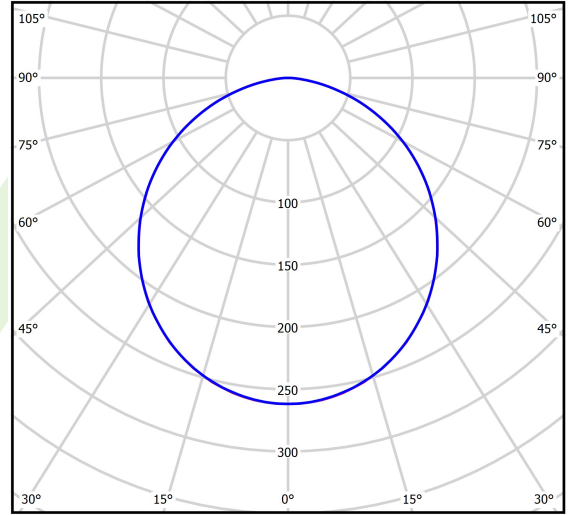

Produkt: RUBIN CLEAN CLASS 5-6 NO FRAME LED 6600 SLM EDD IP65 34 840 KRG5DK / 574X574MM

Index: 19.4112.4323.34

Beschreibung

Innenbeleuchtung. Leuchte für Einsatz in Reinräumen mit erhöhten Reinheitsklassen ISO 5-6. Montageart: Anbau an der Decke. Gehäuse aus Stahlblech. Farbe - RAL 9016 (weiß). Abmessungen: 574 x 574 x 69 mm. Abdeckung: SLM (Verbundglas matt). Der Wirkungsgrad des optischen Systems ist 72,10%. Abstrahlwinkel: (C0-C180) / (C90-C270) - 109,6° / 109,6°. Lichtquelle: LED. Farbtemperatur 4000 K. SDCM=3. CRI>80. Lebensdauer: 100000 h L80/B10. Leuchtenlichtstrom: 5057 lm. Gesamtleistungsaufnahme: 36,6 W. Leuchten Lichtausbeute: 138,2 lm/W. Vorschaltgerät: DIM DALI (EDD). Netzspannung 220..240 V, 50..60 Hz. Leistungsfaktor cosφ: >0,95. Belastbarkeit der Schaltung: 14 (B10), 23 (B16), 22 (C10), 35 (C16). Umgebungstemperatur: 5 ÷ 30° C. Schutzart: IP65. Stoßfestigkeitsgrad: IK08. Schutzklasse: I. Photobiologische Risikoklasse (IEC/EN 62471): RG0.

Technische Daten

Lichtquelle	LED
LED-Lichtstrom [lm]	7013,2
LED-Leistung [W]	32,7
Leuchtenlichtstrom [lm]	5057
Gesamtleistungsaufnahme [W]	36,6
Leuchten Lichtausbeute [lm/W]	138,2
Farbtemperatur [K]	4000
CRI	>80
SDCM (LED-Quellen)	3
Abstrahlwinkel [°]	(C0-C180) / (C90-C270) - 109,6° / 109,6°
Photobiologische Risikoklasse (IEC/EN 62471)	RG0
Schutzklasse	I
Schutzart	IP65
Netzspannung	220..240 V, 50..60 Hz
Lebensdauer [h]	100000
Lx/By	L80/B10
Umgebungstemperatur [°C]	5 ÷ 30
Betriebsgerät	DIM DALI (EDD)
Leistungsfaktor cos φ	>0,95
Belastbarkeit der Schaltung	14 (B10), 23 (B16), 22 (C10), 35 (C16)

Technische Daten

Montageart	Anbau an der Decke
Leuchtenkörper	Stahlblech
Leuchtenfarbe	RAL 9016 (weiß)
Abdeckung	SLM (Verbundglas matt)
Stoßfestigkeitsgrad	IK08
Abmessungen [mm]	574 x 574 x 69

Lichtverteilung