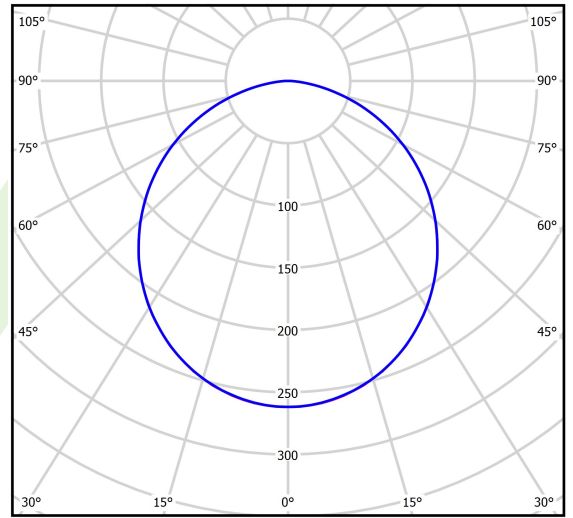

Produkt: RUBIN CLEAN CLASS 5-6 NO FRAME LED 6600 SLM EDD IP65 34 830 KRG5DK / 574X574MM

Index: 19.4112.4313.34

Beschreibung

Innenbeleuchtung. Leuchte für Einsatz in Reinräumen mit erhöhten Reinheitsklassen ISO 5-6. Montageart: Anbau an der Decke. Gehäuse aus Stahlblech. Farbe - RAL 9016 (weiß). Abmessungen: 574 x 574 x 69 mm. Abdeckung: SLM (Verbundglas matt). Der Wirkungsgrad des optischen Systems ist 72,10%. Abstrahlwinkel: (C0-C180) / (C90-C270) - 109,6° / 109,6°. Lichtquelle: LED. Farbtemperatur 3000 K. SDCM=3. CRI>80. Lebensdauer: 100000 h L80/B10. Leuchtenlichtstrom: 4804 lm. Gesamtleistungsaufnahme: 36,6 W. Leuchten Lichtausbeute: 131,3 lm/W. Vorschaltgerät: DIM DALI (EDD). Netzspannung 220..240 V, 50..60 Hz. Leistungsfaktor cosφ: >0,95. Belastbarkeit der Schaltung: 14 (B10), 23 (B16), 22 (C10), 35 (C16). Umgebungstemperatur: 5 ÷ 30° C. Schutzart: IP65. Stoßfestigkeitsgrad: IK08. Schutzklasse: I. Photobiologische Risikoklasse (IEC/EN 62471): RG0.

Technische Daten

Lichtquelle	LED
LED-Lichtstrom [lm]	6662,5
LED-Leistung [W]	32,7
Leuchtenlichtstrom [lm]	4804
Gesamtleistungsaufnahme [W]	36,6
Leuchten Lichtausbeute [lm/W]	131,3
Farbtemperatur [K]	3000
CRI	>80
SDCM (LED-Quellen)	3
Abstrahlwinkel [°]	(C0-C180) / (C90-C270) - 109,6° / 109,6°
Photobiologische Risikoklasse (IEC/EN 62471)	RG0
Schutzklasse	I
Schutzart	IP65
Netzspannung	220..240 V, 50..60 Hz
Lebensdauer [h]	100000
Lx/By	L80/B10
Umgebungstemperatur [°C]	5 ÷ 30
Betriebsgerät	DIM DALI (EDD)
Leistungsfaktor cos φ	>0,95
Belastbarkeit der Schaltung	14 (B10), 23 (B16), 22 (C10), 35 (C16)

Technische Daten

Montageart	Anbau an der Decke
Leuchtenkörper	Stahlblech
Leuchtenfarbe	RAL 9016 (weiß)
Abdeckung	SLM (Verbundglas matt)
Stoßfestigkeitsgrad	IK08
Abmessungen [mm]	574 x 574 x 69

Lichtverteilung