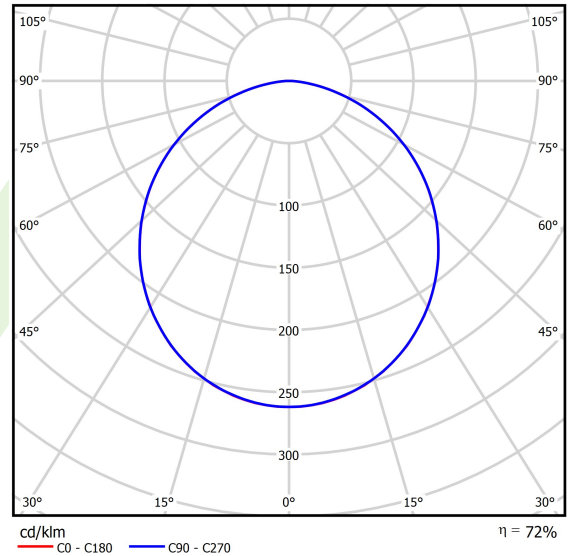

Produkt: RUBIN CLEAN CLASS 5-6 NO FRAME LED 6600 SLM EDD IP65 34 830 KRG5DK / 574X574MM

Index: 19.4112.4313.34

Beschreibung

Innenbeleuchtung. Leuchte für Einsatz in Reinräumen mit erhöhten Reinheitsklassen ISO 5-6. Montageart: Anbau an der Decke. Gehäuse aus Stahlblech. Farbe - RAL 9016 (weiß). Abmessungen: 574 x 574 x 69 mm. Abdeckung: SLM (Verbundglas matt). Der Wirkungsgrad des optischen Systems ist 72,10%. Abstrahlwinkel: (C0-C180) / (C90-C270) - 109,6° / 109,6°. Lichtquelle: LED. Farbtemperatur 3000 K. SDCM=3. CRI>80. Lebensdauer: 100000 h L80/B10. Leuchtenlichtstrom: 4804 lm. Gesamtleistungsaufnahme: 36,6 W. Leuchten Lichtausbeute: 131,3 lm/W. Vorschaltgerät: DIM DALI (EDD). Netzspannung 220..240 V, 50..60 Hz. Leistungsfaktor cosφ: >0,95. Belastbarkeit der Schaltung: 14 (B10), 23 (B16), 22 (C10), 35 (C16). Umgebungstemperatur: 5 ÷ 30° C. Schutzart: IP65. Stoßfestigkeitsgrad: IK08. Schutzklasse: I. Photobiologische Risikoklasse (IEC/EN 62471): RG0.

Technische Daten

Lichtquelle	LED
LED-Lichtstrom [lm]	6662,5
LED-Leistung [W]	32,7
Leuchtenlichtstrom [lm]	4804
Gesamtleistungsaufnahme [W]	36,6
Leuchten Lichtausbeute [lm/W]	131,3
Farbtemperatur [K]	3000
CRI	>80
SDCM (LED-Quellen)	3
Abstrahlwinkel [°]	(C0-C180) / (C90-C270) - 109,6° / 109,6°
Photobiologische Risikoklasse (IEC/EN 62471)	RG0
Schutzklasse	I
Schutzart	IP65
Netzspannung	220..240 V, 50..60 Hz
Lebensdauer [h]	100000
Lx/By	L80/B10
Umgebungstemperatur [°C]	5 ÷ 30
Betriebsgerät	DIM DALI (EDD)
Leistungsfaktor cos φ	>0,95
Belastbarkeit der Schaltung	14 (B10), 23 (B16), 22 (C10), 35 (C16)

Technische Daten

Montageart	Anbau an der Decke
Leuchtenkörper	Stahlblech
Leuchtenfarbe	RAL 9016 (weiß)
Abdeckung	SLM (Verbundglas matt)
Stoßfestigkeitsgrad	IK08
Abmessungen [mm]	574 x 574 x 69

Lichtverteilung