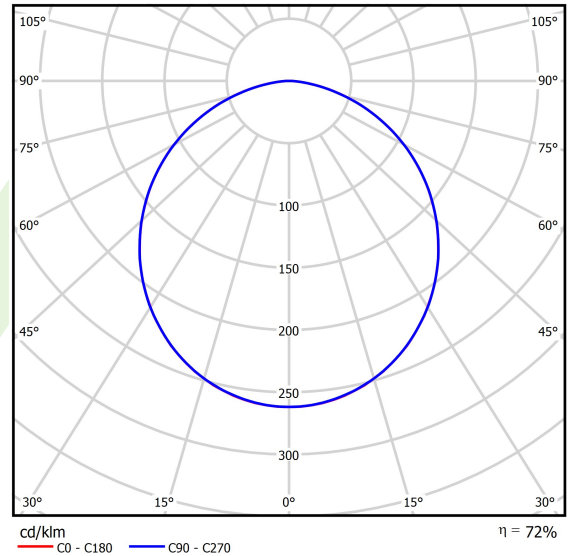

## Beschreibung

Innenbeleuchtung. Leuchte für Einsatz in Reinräumen mit erhöhten Reinheitsklassen ISO 5-6. Montageart: Anbau an der Decke. Gehäuse aus Stahlblech. Farbe - RAL 9016 (weiß). Abmessungen: 574 x 574 x 69 mm. Abdeckung: SLM (Verbundglas matt). Der Wirkungsgrad des optischen Systems ist 72,10%. Abstrahlwinkel: (C0-C180) / (C90-C270) - 109,6° / 109,6°. Lichtquelle: LED. Farbtemperatur 3000 K. SDCM=3. CRI>80. Lebensdauer: 100000 h L80/B10. Leuchtenlichtstrom: 4804 lm. Gesamtleistungsaufnahme: 36,6 W. Leuchten Lichtausbeute: 131,3 lm/W. Vorschaltgerät: Ein/Aus (E). Netzspannung 220..240 V, 50..60 Hz. Leistungsfaktor cosφ: >0,95. Belastbarkeit der Schaltung: 25 (B10), 40 (B16), 39 (C10), 62 (C16). Umgebungstemperatur: 5 ÷ 30° C. Schutzart: IP65. Stoßfestigkeitsgrad: IK08. Schutzklasse: I. Photobiologische Risikoklasse (IEC/EN 62471): RG0.

## Technische Daten

Lichtquelle	LED
LED-Lichtstrom [lm]	6662,5
LED-Leistung [W]	32,7
Leuchtenlichtstrom [lm]	4804
Gesamtleistungsaufnahme [W]	36,6
Leuchten Lichtausbeute [lm/W]	131,3
Farbtemperatur [K]	3000
CRI	>80
SDCM (LED-Quellen)	3
Abstrahlwinkel [°]	(C0-C180) / (C90-C270) - 109,6° / 109,6°
Photobiologische Risikoklasse (IEC/EN 62471)	RG0
Schutzklasse	I
Schutzart	IP65
Netzspannung	220..240 V, 50..60 Hz
Lebensdauer [h]	100000
Lx/By	L80/B10
Umgebungstemperatur [°C]	5 ÷ 30
Betriebsgerät	Ein/Aus (E)
Leistungsfaktor cos φ	>0,95
Belastbarkeit der Schaltung	25 (B10), 40 (B16), 39 (C10), 62 (C16)

## Technische Daten

Montageart	Anbau an der Decke
Leuchtenkörper	Stahlblech
Leuchtenfarbe	RAL 9016 (weiß)
Abdeckung	SLM (Verbundglas matt)
Stoßfestigkeitsgrad	IK08
Abmessungen [mm]	574 x 574 x 69

## Lichtverteilung