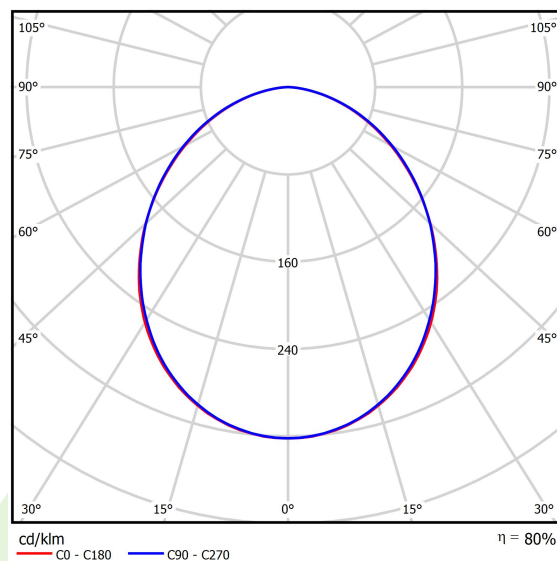

## Dane świetlne i elektryczne

Typ źródła	LED
Strumień LED [lm]	6314
Moc LED [W]	33,3
Strumień oprawy [lm]	5059
Moc oprawy [W]	34,8
Skuteczność świetlna oprawy [lm/W]	145,4
Temperatura barwowa [K]	3000
CRI	>80
SDCM (źródła LED)	3
Kąt rozsyłu światła [°]	(C0-C180) / (C90-C270) - 100° / 100,2°
Klasa ochrony	I
Stopień szczelności	IP65
Zasilanie	220..240 V, 50..60 Hz
Żywotność LED [h]	100000 (1) / 147000 (2)
Lx/By	L80/B10 (1) / L70/B50 (2)
Temperatura otoczenia [°C]	5 ÷ 30
Zasilacz elektroniczny	standard (E)
Współczynnik mocy cos φ	>0,95
Obciążalność obwodów	22 (B10), 34 (B16), 33 (C10), 54 (C16)

## Dane mechaniczne

Montaż	nastropowy
Materiał	blacha stalowa
Kolor	RAL 9016 (biały)
Przesłona	SLM (szyba laminowana matowa)
Odporność mechaniczna	IK08
Wymiary [mm]	574 x 574 x 69

## Fotometria