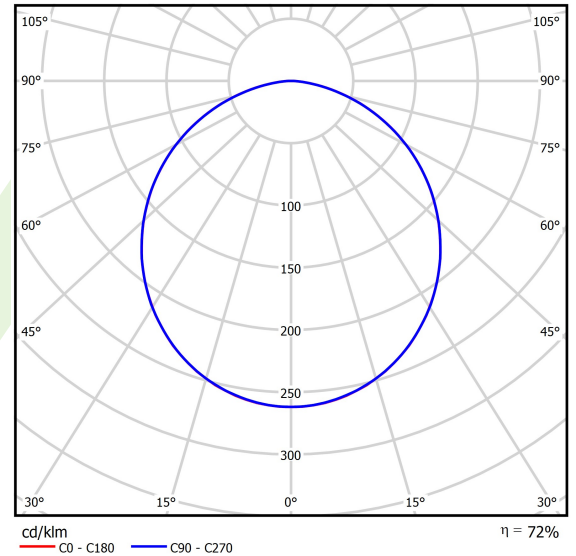

Produkt: RUBIN CLEAN CLASS 5-6 NO FRAME LED 5200 SLM EDD IP65 34 830 KRG5DK / 574X574MM

Index: 19.4112.4113.34

Beschreibung

Innenbeleuchtung. Leuchte für Einsatz in Reinräumen mit erhöhten Reinheitsklassen ISO 5-6. Montageart: Anbau an der Decke. Gehäuse aus Stahlblech. Farbe - RAL 9016 (weiß). Abmessungen: 574 x 574 x 69 mm. Abdeckung: SLM (Verbundglas matt). Der Wirkungsgrad des optischen Systems ist 72,10%. Abstrahlwinkel: (C0-C180) / (C90-C270) - 109,6° / 109,6°. Lichtquelle: LED. Farbtemperatur 3000 K. SDCM=3. CRI>80. Lebensdauer: 100000 h L80/B10. Leuchtenlichtstrom: 3660 lm. Gesamtleistungsaufnahme: 27,8 W. Leuchten Lichtausbeute: 131,7 lm/W. Vorschaltgerät: DIM DALI (EDD). Netzspannung 220..240 V, 50..60 Hz. Leistungsfaktor cosφ: >0,95. Belastbarkeit der Schaltung: 17 (B10), 28 (B16), 26 (C10), 41 (C16). Umgebungstemperatur: 5 ÷ 30° C. Schutzart: IP65. Stoßfestigkeitsgrad: IK08. Schutzklasse: I. Photobiologische Risikoklasse (IEC/EN 62471): RG0.

Technische Daten

Lichtquelle	LED
LED-Lichtstrom [lm]	5076,2
LED-Leistung [W]	24,8
Leuchtenlichtstrom [lm]	3660
Gesamtleistungsaufnahme [W]	27,8
Leuchten Lichtausbeute [lm/W]	131,7
Farbtemperatur [K]	3000
CRI	>80
SDCM (LED-Quellen)	3
Abstrahlwinkel [°]	(C0-C180) / (C90-C270) - 109,6° / 109,6°
Photobiologische Risikoklasse (IEC/EN 62471)	RG0
Schutzklasse	I
Schutzart	IP65
Netzspannung	220..240 V, 50..60 Hz
Lebensdauer [h]	100000
Lx/By	L80/B10
Umgebungstemperatur [°C]	5 ÷ 30
Betriebsgerät	DIM DALI (EDD)
Leistungsfaktor cos φ	>0,95
Belastbarkeit der Schaltung	17 (B10), 28 (B16), 26 (C10), 41 (C16)

Technische Daten

Montageart	Anbau an der Decke
Leuchtenkörper	Stahlblech
Leuchtenfarbe	RAL 9016 (weiß)
Abdeckung	SLM (Verbundglas matt)
Stoßfestigkeitsgrad	IK08
Abmessungen [mm]	574 x 574 x 69

Lichtverteilung