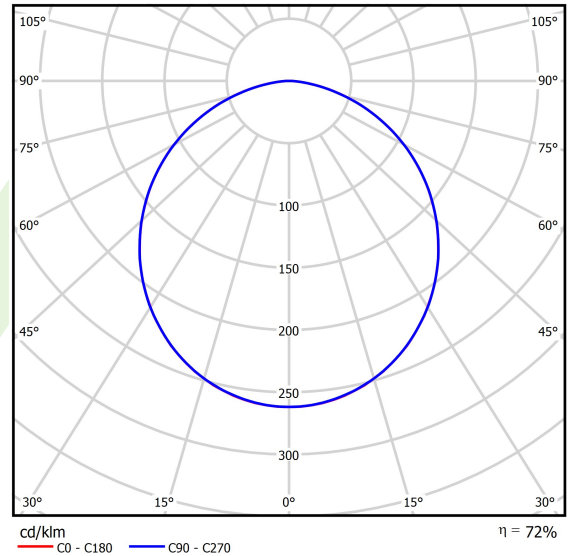

Produkt: RUBIN CLEAN CLASS 5-6 NO FRAME LED 5200 SLM EDD IP65 34 830 KRG5DK / 574X574MM

Index: 19.4112.4113.34

Beschreibung

Innenbeleuchtung. Leuchte für Einsatz in Reinräumen mit erhöhten Reinheitsklassen ISO 5-6. Montageart: Anbau an der Decke. Gehäuse aus Stahlblech. Farbe - RAL 9016 (weiß). Abmessungen: 574 x 574 x 69 mm. Abdeckung: SLM (Verbundglas matt). Der Wirkungsgrad des optischen Systems ist 72,10%. Abstrahlwinkel: (C0-C180) / (C90-C270) - 109,6° / 109,6°. Lichtquelle: LED. Farbtemperatur 3000 K. SDCM=3. CRI>80. Lebensdauer: 100000 h L80/B10. Leuchtenlichtstrom: 3660 lm. Gesamtleistungsaufnahme: 27,8 W. Leuchten Lichtausbeute: 131,7 lm/W. Vorschaltgerät: DIM DALI (EDD). Netzspannung 220..240 V, 50..60 Hz. Leistungsfaktor cosφ: >0,95. Belastbarkeit der Schaltung: 17 (B10), 28 (B16), 26 (C10), 41 (C16). Umgebungstemperatur: 5 ÷ 30° C. Schutzart: IP65. Stoßfestigkeitsgrad: IK08. Schutzklasse: I. Photobiologische Risikoklasse (IEC/EN 62471): RG0.

Technische Daten

Lichtquelle	LED
LED-Lichtstrom [lm]	5076,2
LED-Leistung [W]	24,8
Leuchtenlichtstrom [lm]	3660
Gesamtleistungsaufnahme [W]	27,8
Leuchten Lichtausbeute [lm/W]	131,7
Farbtemperatur [K]	3000
CRI	>80
SDCM (LED-Quellen)	3
Abstrahlwinkel [°]	(C0-C180) / (C90-C270) - 109,6° / 109,6°
Photobiologische Risikoklasse (IEC/EN 62471)	RG0
Schutzklasse	I
Schutzart	IP65
Netzspannung	220..240 V, 50..60 Hz
Lebensdauer [h]	100000
Lx/By	L80/B10
Umgebungstemperatur [°C]	5 ÷ 30
Betriebsgerät	DIM DALI (EDD)
Leistungsfaktor cos φ	>0,95
Belastbarkeit der Schaltung	17 (B10), 28 (B16), 26 (C10), 41 (C16)

Technische Daten

Montageart	Anbau an der Decke
Leuchtenkörper	Stahlblech
Leuchtenfarbe	RAL 9016 (weiß)
Abdeckung	SLM (Verbundglas matt)
Stoßfestigkeitsgrad	IK08
Abmessungen [mm]	574 x 574 x 69

Lichtverteilung