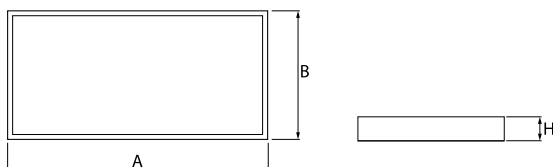

## Beschreibung

Innenbeleuchtung. Leuchte für Einsatz in Reinräumen mit erhöhten Reinheitsklassen ISO 5-6. Montageart: Anbau an der Decke. Gehäuse aus Stahlblech. Farbe - RAL 9016 (weiß). Abmessungen: 1220 x 620 x 78 mm. Abdeckung: Micro-PRM SH (mikroprismatische aus PMMA + gehärtetes Glas). Der Wirkungsgrad des optischen Systems ist 71,99%. Abstrahlwinkel: (C0-C180) / (C90-C270) - 88° / 91,8°. Lichtquelle: LED. Farbtemperatur 3000 K. SDCM=3. CRI>80. Lebensdauer: 100000 (1) / 147000 (2) h L80/B10 (1) / L70/B50 (2). Leuchtenlichtstrom: 12686 lm. Gesamtleistungsaufnahme: 100,5 W. Leuchten Lichtausbeute: 126,2 lm/W. Vorschaltgerät: Ein/Aus (E). Netzspannung 220..240 V, 50..60 Hz. Leistungsfaktor cosφ: >0,95. Belastbarkeit der Schaltung: 7 (B10), 12 (B16), 12 (C10), 19 (C16). Umgebungstemperatur: 5 ÷ 30° C. Schutzart: IP65. Stoßfestigkeitsgrad: IK08. Schutzklasse: I.

## Technische Daten

Montageart	Anbau an der Decke
Leuchtenkörper	Stahlblech
Leuchtenfarbe	RAL 9016 (weiß)
Abdeckung	Micro-PRM SH (mikroprismatische aus PMMA + gehärtetes Glas)
Stoßfestigkeitsgrad	IK08
Abmessungen [mm]	1220 x 620 x 78