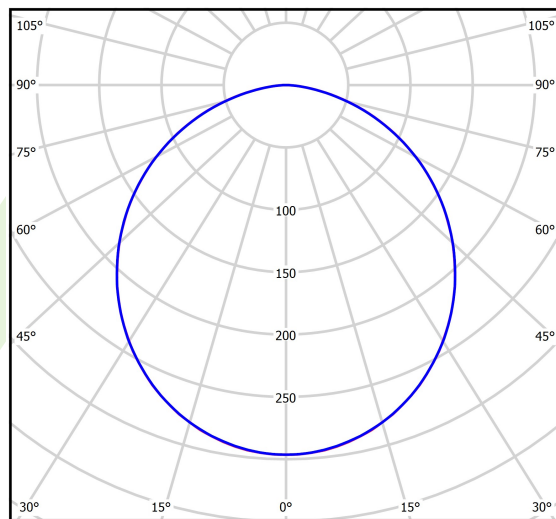

Dane świetlne i elektryczne

Typ źródła	LED
Strumień LED [lm]	7614
Moc LED [W]	37,2
Strumień oprawy [lm]	6213
Moc oprawy [W]	41,7
Skuteczność świetlna oprawy [lm/W]	149
Temperatura barwowa [K]	3000
CRI	>80
SDCM (źródła LED)	3
Kąt rozsyłu światła [°]	(C0-C180) / (C90-C270) - 109,6° / 109,6°
Klasa ryzyka fotobiologicznego (PN-EN 62471)	RG0
Klasa ochrony	I
Stopień szczelności	IP65
Zasilanie	220..240 V, 50..60 Hz
Żywotność LED [h]	100000
Lx/By	L80/B10
Temperatura otoczenia [°C]	5 ÷ 30
Zasilacz elektroniczny	DIM DALI (EDD)
Współczynnik mocy cos φ	>0,95
Obciążalność obwodów	14 (B10), 23 (B16), 22 (C10), 35 (C16)

Dane mechaniczne

Montaż	nastropowy
Materiał	blacha stalowa
Kolor	RAL 9016 (biały)
Przesłona	SHMR (szyba hartowana matowa antyrefleksyjna)
Odporność mechaniczna	IK08
Wymiary [mm]	1220 x 620 x 78

Fotometria