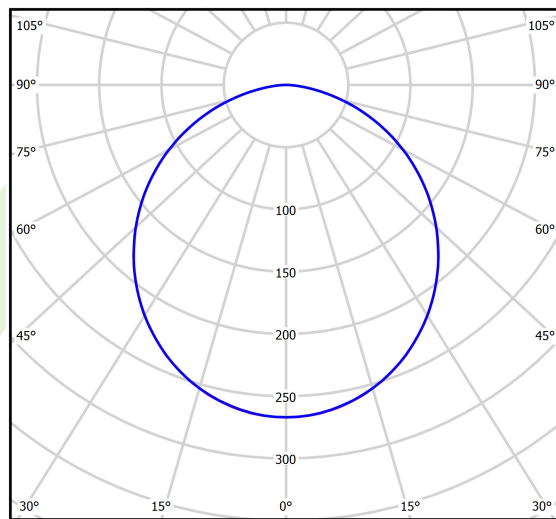

Produkt: RUBIN CLEAN CLASS 5-6 LED 6600 SLMR EDD IP65 34 830 KRG5DK / 620X620MM**Indeks:** 19.4109.6313.34

Opis

Produkt dedykowany do pomieszczeń czystych o podwyższonych klasach czystości ISO 5-6. Oprawa przeznaczona do montażu nastropowego, wyposażona w wysokowydajne panele LED. Kaseton oprawy wykonany z blachy stalowej, lakierowanej proszkowo na kolor biały. Układy optyczne i przesłony montowane w ramce aluminiowej.

Informacje o produkcie

Kategoria	Clean Class 3-9
Rodzina	RUBIN CLEAN CLASS 5-6 LED
Nazwa	RUBIN CLEAN CLASS 5-6 LED 6600 SLMR EDD IP65 34 830 KRG5DK / 620X620MM
Indeks	19.4109.6313.34
EAN	5902107859824

Dane świetlne i elektryczne

Typ źródła	LED
Strumień LED [lm]	6662,5
Moc LED [W]	32,7
Strumień oprawy [lm]	4897
Moc oprawy [W]	36,6
Skuteczność świetlna oprawy [lm/W]	133,8
Temperatura barwowa [K]	3000
CRI	>80
SDCM (źródła LED)	3
Kąt rozsyłu światła [°]	(C0-C180) / (C90-C270) - 109,6° / 109,6°
Klasa ryzyka fotobiologicznego (PN-EN 62471)	RG0
Klasa ochrony	I
Stopień szczelności	IP65
Zasilanie	220..240 V, 50..60 Hz
Żywotność LED [h]	100000
Lx/By	L80/B10
Temperatura otoczenia [°C]	5 ÷ 30
Zasilacz elektroniczny	DIM DALI (EDD)
Współczynnik mocy cos φ	>0,95
Obciążalność obwodów	14 (B10), 23 (B16), 22 (C10), 35 (C16)

Dane mechaniczne

Montaż	nastropowy
Materiał	blacha stalowa
Kolor	RAL 9016 (biały)
Przesłona	SLMR (szyba laminowana matowa antyrefleksyjna)
Odporność mechaniczna	IK08
Wymiary [mm]	620 x 620 x 78

Fotometria