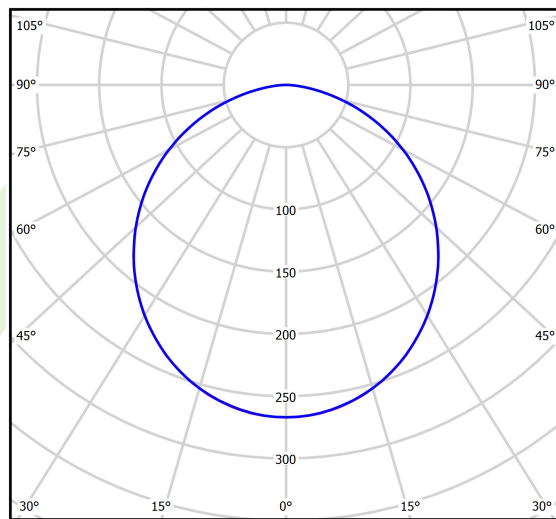

Produkt: RUBIN CLEAN CLASS 5-6 LED 6500 SLMR EDD IP65 34 840 KRG5DK / 620X620MM**Indeks:** 19.4109.6223.34

Opis

Produkt dedykowany do pomieszczeń czystych o podwyższonych klasach czystości ISO 5-6. Oprawa przeznaczona do montażu nastropowego, wyposażona w wysokowydajne panele LED. Kaseton oprawy wykonany z blachy stalowej, lakierowanej proszkowo na kolor biały. Układy optyczne i przesłony montowane w ramce aluminiowej.

Informacje o produkcie

Kategoria	Clean Class 3-9
Rodzina	RUBIN CLEAN CLASS 5-6 LED
Nazwa	RUBIN CLEAN CLASS 5-6 LED 6500 SLMR EDD IP65 34 840 KRG5DK / 620X620MM
Indeks	19.4109.6223.34
EAN	5902107859756

Dane świetlne i elektryczne

Typ źródła	LED
Strumień LED [lm]	6679,2
Moc LED [W]	31
Strumień oprawy [lm]	4909
Moc oprawy [W]	34,7
Skuteczność świetlna oprawy [lm/W]	141,5
Temperatura barwowa [K]	4000
CRI	>80
SDCM (źródła LED)	3
Kąt rozsyłu światła [°]	(C0-C180) / (C90-C270) - 109,6° / 109,6°
Klasa ryzyka fotobiologicznego (PN-EN 62471)	RG0
Klasa ochrony	I
Stopień szczelności	IP65
Zasilanie	220..240 V, 50..60 Hz
Żywotność LED [h]	100000
Lx/By	L80/B10
Temperatura otoczenia [°C]	5 ÷ 30
Zasilacz elektroniczny	DIM DALI (EDD)
Współczynnik mocy cos φ	>0,95
Obciążalność obwodów	17 (B10), 28 (B16), 26 (C10), 41 (C16)

Dane mechaniczne

Montaż	nastropowy
Materiał	blacha stalowa
Kolor	RAL 9016 (biały)
Przesłona	SLMR (szyba laminowana matowa antyrefleksyjna)
Odporność mechaniczna	IK08
Wymiary [mm]	620 x 620 x 78

Fotometria