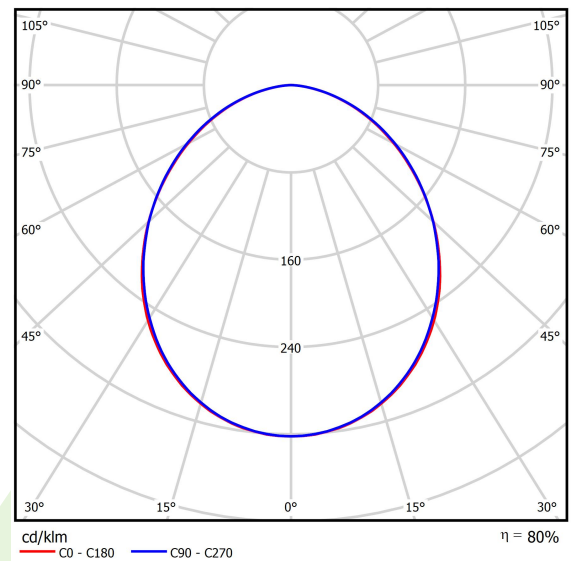

## Beschreibung

Innenbeleuchtung. Leuchte für Einsatz in Reinräumen mit erhöhten Reinheitsklassen ISO 3-4. Montageart: Anbau an der Decke. Gehäuse aus Stahlblech. Farbe - weiß. Abmessungen: 1174 x 574 x 69 mm. Abdeckung: SLMR (Verbundglas matt mit Antireflexbeschichtung). Der Wirkungsgrad des optischen Systems ist 80,12%. Abstrahlwinkel: (C0-C180) / (C90-C270) - 100° / 100,2°. Lichtquelle: LED. Farbtemperatur 4000 K. SDCM=3. CRI>80. Lebensdauer: 100000 (1) / 147000 (2) h L80/B10 (1) / L70/B50 (2). Leuchtenlichtstrom: 10972 lm. Gesamtleistungsaufnahme: 71,6 W. Leuchten Lichtausbeute: 153,2 lm/W. Vorschaltgerät: Ein/Aus (E). Netzspannung 220..240 V, 50..60 Hz. Leistungsfaktor cosφ: >0,95. Belastbarkeit der Schaltung: 8 (B10), 12 (B16), 13(C10), 21 (C16). Umgebungstemperatur: 5 ÷ 30° C. Schutzart: IP65. Stoßfestigkeitsgrad: IK08. Schutzklasse: I.

## Technische Daten

Lichtquelle	LED
LED-Lichtstrom [lm]	13695
LED-Leistung [W]	70,2
Leuchtenlichtstrom [lm]	10972
Gesamtleistungsaufnahme [W]	71,6
Leuchten Lichtausbeute [lm/W]	153,2
Farbtemperatur [K]	4000
CRI	>80
SDCM (LED-Quellen)	3
Abstrahlwinkel [°]	(C0-C180) / (C90-C270) - 100° / 100,2°
Schutzklasse	I
Schutzart	IP65
Netzspannung	220..240 V, 50..60 Hz
Lebensdauer [h]	100000 (1) / 147000 (2)
Lx/By	L80/B10 (1) / L70/B50 (2)
Umgebungstemperatur [°C]	5 ÷ 30
Betriebsgerät	Ein/Aus (E)
Leistungsfaktor cos φ	>0,95
Belastbarkeit der Schaltung	8 (B10), 12 (B16), 13(C10), 21 (C16)

## Technische Daten

Montageart	Anbau an der Decke
Leuchtenkörper	Stahlblech
Leuchtenfarbe	weiß
Abdeckung	SLMR (Verbundglas matt mit Antireflexbeschichtung)
Stoßfestigkeitsgrad	IK08
Abmessungen [mm]	1174 x 574 x 69

## Lichtverteilung