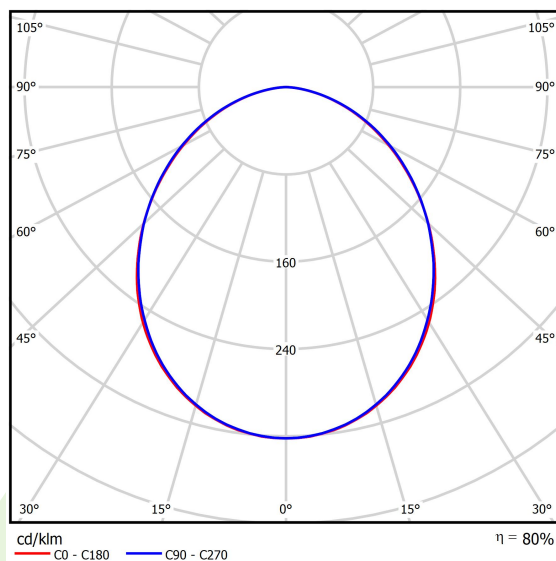

Produkt: RUBIN CLEAN CLASS 3-4 NO FRAME LED 7800 SLMR E IP65 830 KRG3K / 1200X600**Indeks:** 19.4108.3411.34

Opis

Produkt dedykowany do pomieszczeń czystych o podwyższonych klasach czystości ISO 3-4. Oprawa przeznaczona do montażu nastropowego, wyposażona w wysokowydajne panele LED. Kaseton oprawy wykonany z blachy stalowej, lakierowanej proszkowo na kolor biały. Cechą charakterystyczną oprawy, jest brak ramki aluminiowej, co pozwala na eliminację zanieczyszczeń, tak bardzo niepożądanych w pomieszczeniach typu CLEAN. Brak widocznych elementów montażu przesłony z kasetonem oprawy.

Informacje o produkcie

Kategoria	Clean Class 3-9
Rodzina	RUBIN CLEAN CLASS 3-4 NO FRAME LED
Nazwa	RUBIN CLEAN CLASS 3-4 NO FRAME LED 7800 SLMR E IP65 830 KRG3K / 1200X600
Indeks	19.4108.3411.34

Dane świetlne i elektryczne

Typ źródła	LED
Strumień LED [lm]	7576
Moc LED [W]	39,9
Strumień oprawy [lm]	6070
Moc oprawy [W]	43,1
Skuteczność świetlna oprawy [lm/W]	140,8
Temperatura barwowa [K]	3000
CRI	>80
SDCM (źródła LED)	3
Kąt rozsyłu światła [°]	(C0-C180) / (C90-C270) - 100° / 100,2°
Klasa ochrony	I
Stopień szczelności	IP65
Zasilanie	220..240 V, 50..60 Hz
Żywotność LED [h]	100000 (1) / 147000 (2)
Lx/By	L80/B10 (1) / L70/B50 (2)
Temperatura otoczenia [°C]	5 ÷ 30
Zasilacz elektroniczny	standard (E)
Współczynnik mocy cos φ	>0,95
Obciążalność obwodów	15 (B10), 25 (B16), 24 (C10), 38 (C16)

Dane mechaniczne

Montaż	nastropowy
Materiał	blacha stalowa
Kolor	biały
Przesłona	SLMR (szyba laminowana matowa antyrefleksyjna)
Odporność mechaniczna	IK08
Wymiary [mm]	1174 x 574 x 69

Fotometria

Akcesoria