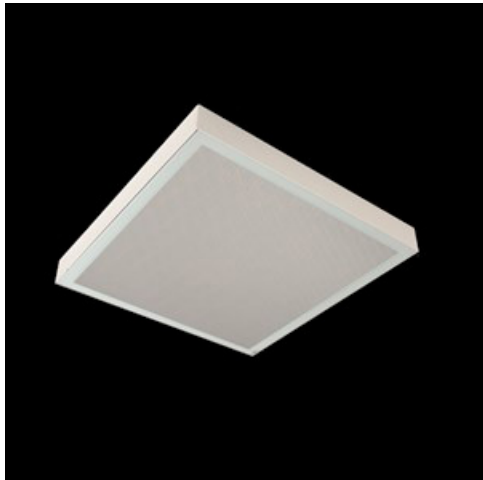

**Produkt:** RUBIN CLEAN CLASS 3-4 NO FRAME LED 7800 SLMR E IP65 830 KRG3K / 1200X600**Indeks:** 19.4108.3411.34

## Opis

Produkt dedykowany do pomieszczeń czystych o podwyższonych klasach czystości ISO 3-4. Oprawa przeznaczona do montażu nastropowego, wyposażona w wysokowydajne panele LED. Kaseton oprawy wykonany z blachy stalowej, lakierowanej proszkowo na kolor biały. Cechą charakterystyczną oprawy, jest brak ramki aluminiowej, co pozwala na eliminację zanieczyszczeń, tak bardzo niepożądanych w pomieszczeniach typu CLEAN. Brak widocznych elementów montażu przesłony z kasetonem oprawy.

## Informacje o produkcie

Kategoria	Clean Class 3-9
Rodzina	RUBIN CLEAN CLASS 3-4 NO FRAME LED
Nazwa	RUBIN CLEAN CLASS 3-4 NO FRAME LED 7800 SLMR E IP65 830 KRG3K / 1200X600
Indeks	19.4108.3411.34

## Dane mechaniczne

Montaż	nastropowy
Materiał	blacha stalowa
Kolor	biały
Przesłona	SLMR (szyba laminowana matowa antyrefleksyjna)
Odporność mechaniczna	IK08
Wymiary [mm]	1174 x 574 x 69