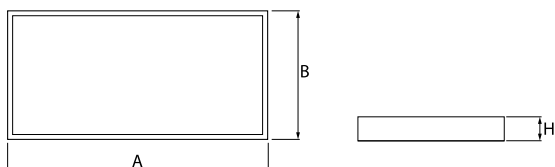

Produkt: RUBIN CLEAN CLASS 3-4 NO FRAME LED 7800 SLMR E IP65 830 KRG3K / 1200X600**Indeks:** 19.4108.3411.34

Opis

Produkt dedykowany do pomieszczeń czystych o podwyższonych klasach czystości ISO 3-4. Oprawa przeznaczona do montażu nastropowego, wyposażona w wysokowydajne panele LED. Kaseton oprawy wykonany z blachy stalowej, lakierowanej proszkowo na kolor biały. Cechą charakterystyczną oprawy, jest brak ramki aluminiowej, co pozwala na eliminację zanieczyszczeń, tak bardzo niepożądanych w pomieszczeniach typu CLEAN. Brak widocznych elementów montażu przesłony z kasetonem oprawy.

Informacje o produkcie

Kategoria	Clean Class 3-9
Rodzina	RUBIN CLEAN CLASS 3-4 NO FRAME LED
Nazwa	RUBIN CLEAN CLASS 3-4 NO FRAME LED 7800 SLMR E IP65 830 KRG3K / 1200X600
Indeks	19.4108.3411.34

Dane świetlne i elektryczne

Dane mechaniczne

Montaż	nastropowy
Materiał	blacha stalowa
Kolor	biały
Przesłona	SLMR (szyba laminowana matowa antyrefleksyjna)
Odporność mechaniczna	IK08
Wymiary [mm]	1174 x 574 x 69

Fotometria

Akcesoria