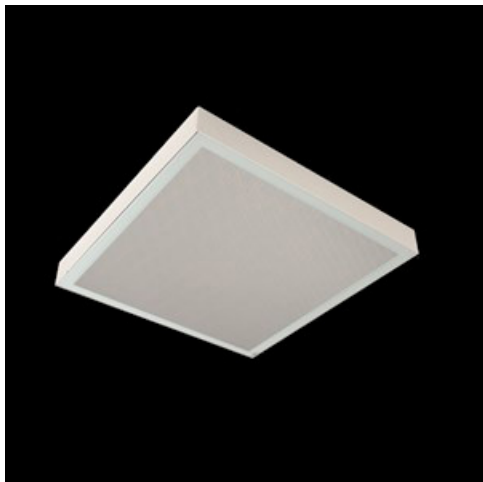

Produkt: RUBIN CLEAN CLASS 3-4 NO FRAME LED 7800 SLMR E IP65 830 KRG3K / 1200X600**Indeks:** 19.4108.3411.34

Opis

Produkt dedykowany do pomieszczeń czystych o podwyższonych klasach czystości ISO 3-4. Oprawa przeznaczona do montażu nastropowego, wyposażona w wysokowydajne panele LED. Kaseton oprawy wykonany z blachy stalowej, lakierowanej proszkowo na kolor biały. Cechą charakterystyczną oprawy, jest brak ramki aluminiowej, co pozwala na eliminację zanieczyszczeń, tak bardzo niepożądanych w pomieszczeniach typu CLEAN. Brak widocznych elementów montażu przesłony z kasetonem oprawy.

Informacje o produkcie

Kategoria	Clean Class 3-9
Rodzina	RUBIN CLEAN CLASS 3-4 NO FRAME LED
Nazwa	RUBIN CLEAN CLASS 3-4 NO FRAME LED 7800 SLMR E IP65 830 KRG3K / 1200X600
Indeks	19.4108.3411.34

Dane świetlne i elektryczne

Dane mechaniczne

Montaż	nastropowy
Materiał	blacha stalowa
Kolor	biały
Przesłona	SLMR (szyba laminowana matowa antyrefleksyjna)
Odporność mechaniczna	IK08
Wymiary [mm]	1174 x 574 x 69

Fotometria

Akcesoria