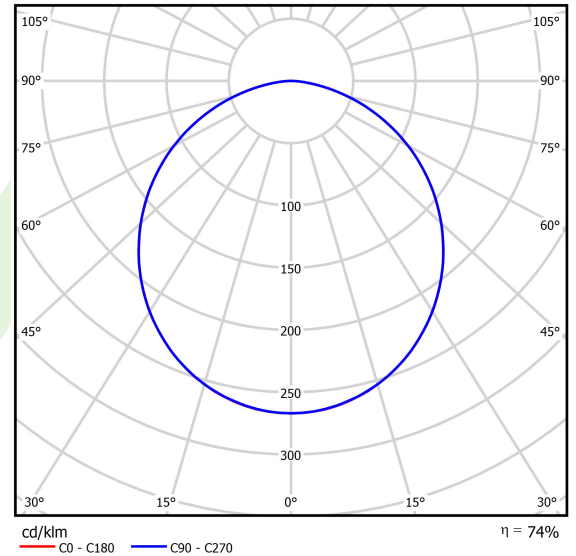

Zubehör

Index 6BZBO60980

Type Saugnapf