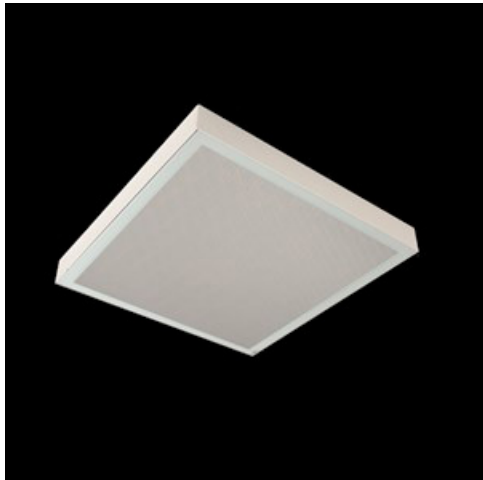

Produkt: RUBIN CLEAN CLASS 3-4 NO FRAME LED 6600 SLMR E IP65 830 KRG3K / 600X600**Indeks:** 19.4108.2311.34

Opis

Produkt dedykowany do pomieszczeń czystych o podwyższonych klasach czystości ISO 3-4. Oprawa przeznaczona do montażu nastropowego, wyposażona w wysokowydajne panele LED. Kaseton oprawy wykonany z blachy stalowej, lakierowanej proszkowo na kolor biały. Cechą charakterystyczną oprawy, jest brak ramki aluminiowej, co pozwala na eliminację zanieczyszczeń, tak bardzo niepożądanych w pomieszczeniach typu CLEAN. Brak widocznych elementów montażu przesłony z kasetonem oprawy.

Informacje o produkcie

Kategoria	Clean Class 3-9
Rodzina	RUBIN CLEAN CLASS 3-4 NO FRAME LED
Nazwa	RUBIN CLEAN CLASS 3-4 NO FRAME LED 6600 SLMR E IP65 830 KRG3K / 600X600
Indeks	19.4108.2311.34

Dane świetlne i elektryczne

Typ źródła	LED
Strumień LED [lm]	6608
Moc LED [W]	33,7
Strumień oprawy [lm]	5294
Moc oprawy [W]	35,3
Skuteczność świetlna oprawy [lm/W]	150
Temperatura barwowa [K]	3000
CRI	>80
SDCM (źródła LED)	3
Kąt rozsyłu światła [°]	(C0-C180) / (C90-C270) - 100° / 100,2°
Klasa ochrony	I
Stopień szczelności	IP65
Zasilanie	220..240 V, 50..60 Hz
Żywotność LED [h]	100000 (1) / 147000 (2)
Lx/By	L80/B10 (1) / L70/B50 (2)
Temperatura otoczenia [°C]	5 ÷ 30
Zasilacz elektroniczny	standard (E)
Współczynnik mocy cos φ	>0,95
Obciążalność obwodów	16 (B10), 25 (B16), 26(C10), 42 (C16)

Dane mechaniczne

Montaż	nastropowy
Materiał	blacha stalowa
Kolor	biały
Przesłona	SLMR (szyba laminowana matowa antyrefleksyjna)
Odporność mechaniczna	IK08
Wymiary [mm]	574 x 574 x 69

Fotometria

Akcesoria