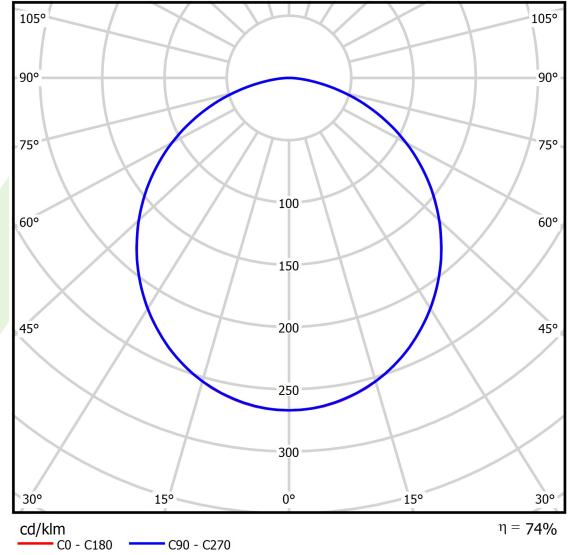

Zubehör

Index 6BZBO60980

Name Saugnapf