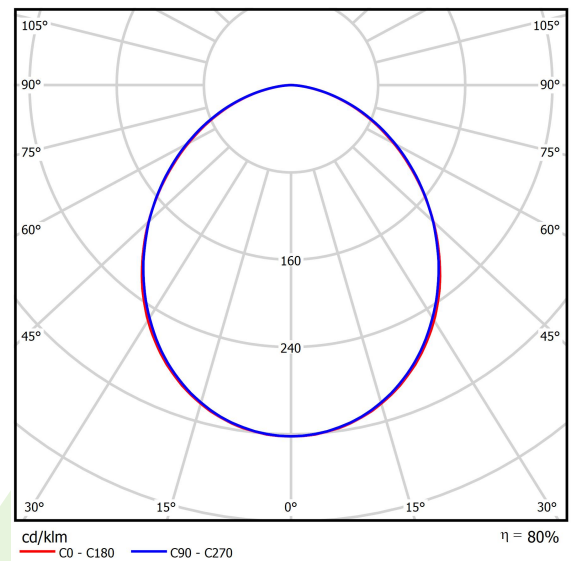

## Beschreibung

Innenbeleuchtung. Leuchte für Einsatz in Reinräumen mit erhöhten Reinheitsklassen ISO 3-4. Montageart: Anbau an der Decke. Gehäuse aus Stahlblech. Farbe - weiß. Abmessungen: 1174 x 274 x 69 mm. Abdeckung: SLMR (Verbundglas matt mit Antireflexbeschichtung). Der Wirkungsgrad des optischen Systems ist 80,12%. Abstrahlwinkel: (C0-C180) / (C90-C270) - 100° / 100,2°. Lichtquelle: LED. Farbtemperatur 3000 K. SDCM=3. CRI>80. Lebensdauer: 100000 (1) / 147000 (2) h L80/B10 (1) / L70/B50 (2). Leuchtenlichtstrom: 7059 lm. Gesamtleistungsaufnahme: 49,1 W. Leuchten Lichtausbeute: 143,8 lm/W. Vorschaltgerät: Ein/Aus (E). Netzspannung 220..240 V, 50..60 Hz. Leistungsfaktor cosφ: >0,95. Belastbarkeit der Schaltung: 15 (B10), 25 (B16), 24 (C10), 38 (C16). Umgebungstemperatur: 5 ÷ 30° C. Schutzart: IP65. Stoßfestigkeitsgrad: IK08. Schutzklasse: I.

## Technische Daten

Lichtquelle	LED
LED-Lichtstrom [lm]	8811
LED-Leistung [W]	46,8
Leuchtenlichtstrom [lm]	7059
Gesamtleistungsaufnahme [W]	49,1
Leuchten Lichtausbeute [lm/W]	143,8
Farbtemperatur [K]	3000
CRI	>80
SDCM (LED-Quellen)	3
Abstrahlwinkel [°]	(C0-C180) / (C90-C270) - 100° / 100,2°
Schutzklasse	I
Schutzart	IP65
Netzspannung	220..240 V, 50..60 Hz
Lebensdauer [h]	100000 (1) / 147000 (2)
Lx/By	L80/B10 (1) / L70/B50 (2)
Umgebungstemperatur [°C]	5 ÷ 30
Betriebsgerät	Ein/Aus (E)
Leistungsfaktor cos φ	>0,95
Belastbarkeit der Schaltung	15 (B10), 25 (B16), 24 (C10), 38 (C16)

## Technische Daten

Montageart	Anbau an der Decke
Leuchtenkörper	Stahlblech
Leuchtenfarbe	weiß
Abdeckung	SLMR (Verbundglas matt mit Antireflexbeschichtung)
Stoßfestigkeitsgrad	IK08
Abmessungen [mm]	1174 x 274 x 69

## Lichtverteilung