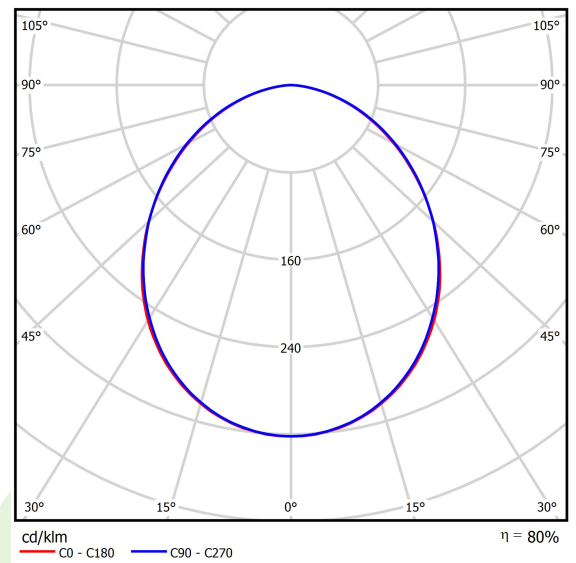

## Beschreibung

Innenbeleuchtung. Leuchte für Einsatz in Reinräumen mit erhöhten Reinheitsklassen ISO 3-4. Montageart: Anbau an der Decke. Gehäuse aus Stahlblech. Farbe - weiß. Abmessungen: 1174 x 274 x 69 mm. Abdeckung: SLMR (Verbundglas matt mit Antireflexbeschichtung). Der Wirkungsgrad des optischen Systems ist 80,12%. Abstrahlwinkel: (C0-C180) / (C90-C270) - 100° / 100,2°. Lichtquelle: LED. Farbtemperatur 3000 K. SDCM=3. CRI>80. Lebensdauer: 100000 (1) / 147000 (2) h L80/B10 (1) / L70/B50 (2). Leuchtenlichtstrom: 7059 lm. Gesamtleistungsaufnahme: 49,1 W. Leuchten Lichtausbeute: 143,8 lm/W. Vorschaltgerät: Ein/Aus (E). Netzspannung 220..240 V, 50..60 Hz. Leistungsfaktor cosφ: >0,95. Belastbarkeit der Schaltung: 15 (B10), 25 (B16), 24 (C10), 38 (C16). Umgebungstemperatur: 5 ÷ 30° C. Schutzart: IP65. Stoßfestigkeitsgrad: IK08. Schutzklasse: I.

## Technische Daten

Lichtquelle	LED
LED-Lichtstrom [lm]	8811
LED-Leistung [W]	46,8
Leuchtenlichtstrom [lm]	7059
Gesamtleistungsaufnahme [W]	49,1
Leuchten Lichtausbeute [lm/W]	143,8
Farbtemperatur [K]	3000
CRI	>80
SDCM (LED-Quellen)	3
Abstrahlwinkel [°]	(C0-C180) / (C90-C270) - 100° / 100,2°
Schutzklasse	I
Schutzart	IP65
Netzspannung	220..240 V, 50..60 Hz
Lebensdauer [h]	100000 (1) / 147000 (2)
Lx/By	L80/B10 (1) / L70/B50 (2)
Umgebungstemperatur [°C]	5 ÷ 30
Betriebsgerät	Ein/Aus (E)
Leistungsfaktor cos φ	>0,95
Belastbarkeit der Schaltung	15 (B10), 25 (B16), 24 (C10), 38 (C16)

## Technische Daten

Montageart	Anbau an der Decke
Leuchtenkörper	Stahlblech
Leuchtenfarbe	weiß
Abdeckung	SLMR (Verbundglas matt mit Antireflexbeschichtung)
Stoßfestigkeitsgrad	IK08
Abmessungen [mm]	1174 x 274 x 69

## Lichtverteilung