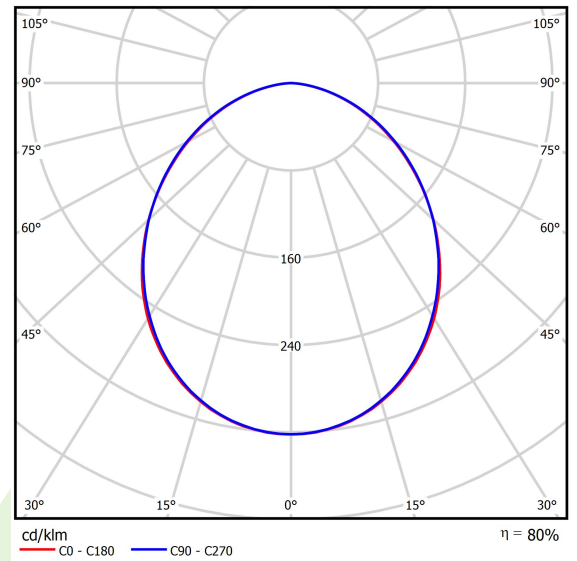

## Beschreibung

Innenbeleuchtung. Leuchte für Einsatz in Reinräumen mit erhöhten Reinheitsklassen ISO 3-4. Montageart: Anbau an der Decke. Gehäuse aus Stahlblech. Farbe - RAL 9016 (weiß). Abmessungen: 1174 x 274 x 69 mm. Abdeckung: SLMR (Verbundglas matt mit Antireflexbeschichtung). Der Wirkungsgrad des optischen Systems ist 80,12%. Abstrahlwinkel: (C0-C180) / (C90-C270) - 100° / 100,2°. Lichtquelle: LED. Farbtemperatur 3000 K. SDCM=3. CRI>80. Lebensdauer: 100000 (1) / 147000 (2) h L80/B10 (1) / L70/B50 (2). Leuchtenlichtstrom: 7059 lm. Gesamtleistungsaufnahme: 49,1 W. Leuchten Lichtausbeute: 143,8 lm/W. Vorschaltgerät: Ein/Aus (E). Netzspannung 220..240 V, 50..60 Hz. Leistungsfaktor cosφ: >0,95. Belastbarkeit der Schaltung: 15 (B10), 25 (B16), 24 (C10), 38 (C16). Umgebungstemperatur: 5 ÷ 30° C. Schutzart: IP65. Stoßfestigkeitsgrad: IK08. Schutzklasse: I.

## Technische Daten

Lichtquelle	LED
LED-Lichtstrom [lm]	8811
LED-Leistung [W]	46,8
Leuchtenlichtstrom [lm]	7059
Gesamtleistungsaufnahme [W]	49,1
Leuchten Lichtausbeute [lm/W]	143,8
Farbtemperatur [K]	3000
CRI	>80
SDCM (LED-Quellen)	3
Abstrahlwinkel [°]	(C0-C180) / (C90-C270) - 100° / 100,2°
Schutzklasse	I
Schutzart	IP65
Netzspannung	220..240 V, 50..60 Hz
Lebensdauer [h]	100000 (1) / 147000 (2)
Lx/By	L80/B10 (1) / L70/B50 (2)
Umgebungstemperatur [°C]	5 ÷ 30
Betriebsgerät	Ein/Aus (E)
Leistungsfaktor cos φ	>0,95
Belastbarkeit der Schaltung	15 (B10), 25 (B16), 24 (C10), 38 (C16)

## Technische Daten

Montageart	Anbau an der Decke
Leuchtenkörper	Stahlblech
Leuchtenfarbe	RAL 9016 (weiß)
Abdeckung	SLMR (Verbundglas matt mit Antireflexbeschichtung)
Stoßfestigkeitsgrad	IK08
Abmessungen [mm]	1174 x 274 x 69

## Lichtverteilung