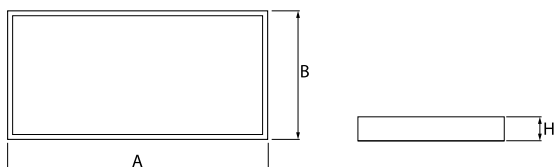

## Beschreibung

Innenbeleuchtung. Leuchte für Einsatz in Reinräumen mit erhöhten Reinheitsklassen ISO 3-4. Montageart: Anbau an der Decke. Gehäuse aus Stahlblech. Farbe - RAL 9016 (weiß). Abmessungen: 1174 x 274 x 69 mm. Abdeckung: SLMR (Verbundglas matt mit Antireflexbeschichtung). Der Wirkungsgrad des optischen Systems ist 80,12%. Abstrahlwinkel: (C0-C180) / (C90-C270) - 100° / 100,2°. Lichtquelle: LED. Farbtemperatur 3000 K. SDCM=3. CRI>80. Lebensdauer: 100000 (1) / 147000 (2) h L80/B10 (1) / L70/B50 (2). Leuchtenlichtstrom: 7059 lm. Gesamtleistungsaufnahme: 49,1 W. Leuchten Lichtausbeute: 143,8 lm/W. Vorschaltgerät: Ein/Aus (E). Netzspannung 220..240 V, 50..60 Hz. Leistungsfaktor cosφ: >0,95. Belastbarkeit der Schaltung: 15 (B10), 25 (B16), 24 (C10), 38 (C16). Umgebungstemperatur: 5 ÷ 30° C. Schutzart: IP65. Stoßfestigkeitsgrad: IK08. Schutzklasse: I.

## Produktmerkmale

Kategorie	Clean Class 3-9
Familie	RUBIN CLEAN CLASS 3-4 NO FRAME LED
Type	RUBIN CLEAN CLASS 3-4 NO FRAME LED 8800 SLMR E IP65 34 830 KRG3K / 1174X274MM
Index	19.4108.1511.34

## Technische Daten

Montageart	Anbau an der Decke
Leuchtenkörper	Stahlblech
Leuchtenfarbe	RAL 9016 (weiß)
Abdeckung	SLMR (Verbundglas matt mit Antireflexbeschichtung)
Stoßfestigkeitsgrad	IK08
Abmessungen [mm]	1174 x 274 x 69