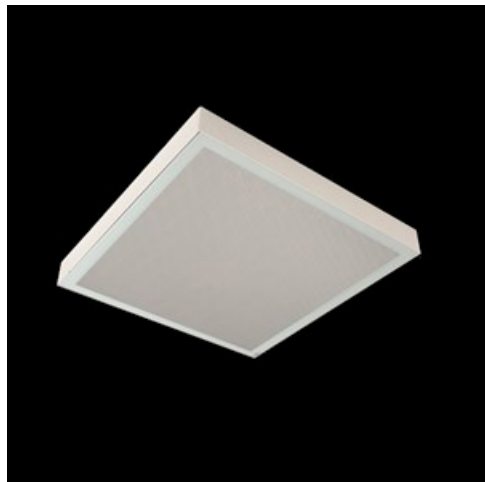

**Produkt:** RUBIN CLEAN CLASS 3-4 NO FRAME LED 8800 SLMR E IP65 34 830 KRG3K / 1174X274MM

**Index:** 19.4108.1511.34

## Beschreibung

Innenbeleuchtung. Leuchte für Einsatz in Reinräumen mit erhöhten Reinheitsklassen ISO 3-4. Montageart: Anbau an der Decke. Gehäuse aus Stahlblech. Farbe - RAL 9016 (weiß). Abmessungen: 1174 x 274 x 69 mm. Abdeckung: SLMR (Verbundglas matt mit Antireflexbeschichtung). Der Wirkungsgrad des optischen Systems ist 80,12%. Abstrahlwinkel: (C0-C180) / (C90-C270) - 100° / 100,2°. Lichtquelle: LED. Farbtemperatur 3000 K. SDCM=3. CRI>80. Lebensdauer: 100000 (1) / 147000 (2) h L80/B10 (1) / L70/B50 (2). Leuchtenlichtstrom: 7059 lm. Gesamtleistungsaufnahme: 49,1 W. Leuchten Lichtausbeute: 143,8 lm/W. Vorschaltgerät: Ein/Aus (E). Netzspannung 220..240 V, 50..60 Hz. Leistungsfaktor cosφ: >0,95. Belastbarkeit der Schaltung: 15 (B10), 25 (B16), 24 (C10), 38 (C16). Umgebungstemperatur: 5 ÷ 30° C. Schutzart: IP65. Stoßfestigkeitsgrad: IK08. Schutzklasse: I.

## Produktmerkmale

Kategorie	Clean Class 3-9
Familie	RUBIN CLEAN CLASS 3-4 NO FRAME LED
Type	RUBIN CLEAN CLASS 3-4 NO FRAME LED 8800 SLMR E IP65 34 830 KRG3K / 1174X274MM
Index	19.4108.1511.34

## Technische Daten

Montageart	Anbau an der Decke
Leuchtenkörper	Stahlblech
Leuchtenfarbe	RAL 9016 (weiß)
Abdeckung	SLMR (Verbundglas matt mit Antireflexbeschichtung)
Stoßfestigkeitsgrad	IK08
Abmessungen [mm]	1174 x 274 x 69