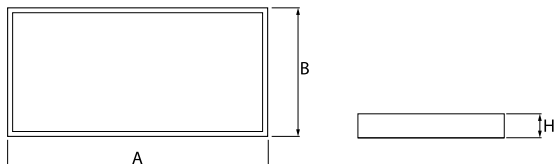

Produkt: RUBIN CLEAN CLASS 3-4 NO FRAME LED 5200 SLMR E IP65 830 KRG3K / 1200X300**Indeks:** 19.4108.1111.34

Opis

Produkt dedykowany do pomieszczeń czystych o podwyższonych klasach czystości ISO 3-4. Oprawa przeznaczona do montażu nastropowego, wyposażona w wysokowydajne panele LED. Kaseton oprawy wykonany z blachy stalowej, lakierowanej proszkowo na kolor biały. Cechą charakterystyczną oprawy, jest brak ramki aluminiowej, co pozwala na eliminację zanieczyszczeń, tak bardzo niepożądanych w pomieszczeniach typu CLEAN. Brak widocznych elementów montażu przesłony z kasetonem oprawy.

Informacje o produkcie

Kategoria	Clean Class 3-9
Rodzina	RUBIN CLEAN CLASS 3-4 NO FRAME LED
Nazwa	RUBIN CLEAN CLASS 3-4 NO FRAME LED 5200 SLMR E IP65 830 KRG3K / 1200X300
Indeks	19.4108.1111.34

Dane świetlne i elektryczne

Typ źródła	LED
Strumień LED [lm]	5051
Moc LED [W]	26,6
Strumień oprawy [lm]	4047
Moc oprawy [W]	28,2
Skuteczność świetlna oprawy [lm/W]	143,5
Temperatura barwowa [K]	3000
CRI	>80
SDCM (źródła LED)	3
Kąt rozsyłu światła [°]	(C0-C180) / (C90-C270) - 100° / 100,2°
Klasa ochrony	I
Stopień szczelności	IP65
Zasilanie	220..240 V, 50..60 Hz
Żywotność LED [h]	100000 (1) / 147000 (2)
Lx/By	L80/B10 (1) / L70/B50 (2)
Temperatura otoczenia [°C]	5 ÷ 30
Zasilacz elektroniczny	standard (E)
Współczynnik mocy cos φ	>0,95
Obciążalność obwodów	30 (B10), 48 (B16), 43 (C10), 70 (C16)

Dane mechaniczne

Montaż	nastropowy
Materiał	blacha stalowa
Kolor	biały
Przesłona	SLMR (szyba laminowana matowa antyrefleksyjna)
Odporność mechaniczna	IK08
Wymiary [mm]	1174 x 274 x 69

Fotometria

Akcesoria