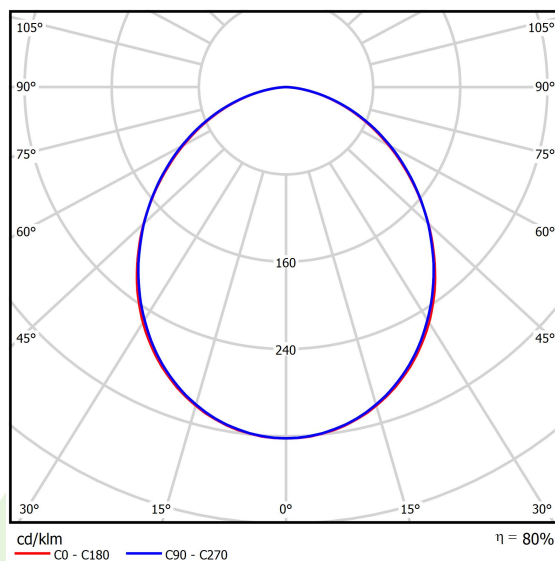

Informacje o produkcie

Kategoria	Clean Class 3-9
Rodzina	RUBIN CLEAN CLASS 3-4 NO FRAME LED
Nazwa	RUBIN CLEAN CLASS 3-4 NO FRAME LED 5200 SLMR E IP65 830 KRG3K / 1200X300
Indeks	19.4108.1111.34

Dane świetlne i elektryczne

Typ źródła	LED
Strumień LED [lm]	5051
Moc LED [W]	26,6
Strumień oprawy [lm]	4047
Moc oprawy [W]	28,2
Skuteczność świetlna oprawy [lm/W]	143,5
Temperatura barwowa [K]	3000
CRI	>80
SDCM (źródła LED)	3
Kąt rozsyłu światła [°]	(C0-C180) / (C90-C270) - 100° / 100,2°
Klasa ochrony	I
Stopień szczelności	IP65
Zasilanie	220..240 V, 50..60 Hz
Żywotność LED [h]	100000 (1) / 147000 (2)
Lx/By	L80/B10 (1) / L70/B50 (2)
Temperatura otoczenia [°C]	5 ÷ 30
Zasilacz elektroniczny	standard (E)
Współczynnik mocy cos φ	>0,95
Obciążalność obwodów	30 (B10), 48 (B16), 43 (C10), 70 (C16)

Dane mechaniczne

Montaż	nastropowy
Materiał	blacha stalowa
Kolor	biały
Przesłona	SLMR (szyba laminowana matowa antyrefleksyjna)
Odporność mechaniczna	IK08
Wymiary [mm]	1174 x 274 x 69

Fotometria

Akcesoria