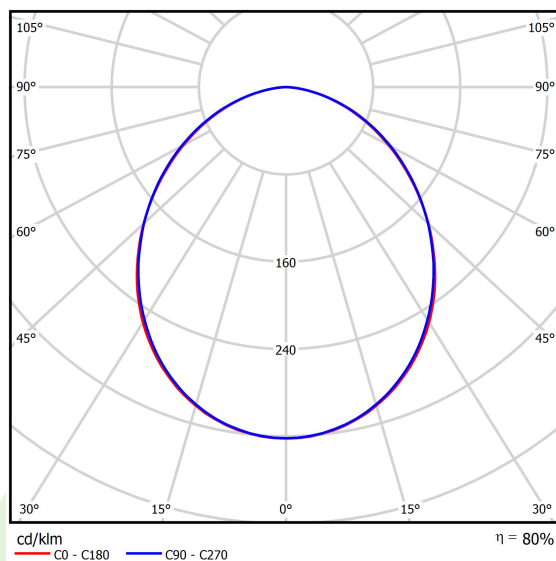

Informacje o produkcie

Kategoria	Clean Class 3-9
Rodzina	RUBIN CLEAN CLASS 3-4 NO FRAME LED
Nazwa	RUBIN CLEAN CLASS 3-4 NO FRAME LED 5200 SLMR E IP65 830 KRG3K / 1200X300
Indeks	19.4108.1111.34

Dane świetlne i elektryczne

Typ źródła	LED
Strumień LED [lm]	5051
Moc LED [W]	26,6
Strumień oprawy [lm]	4047
Moc oprawy [W]	28,2
Skuteczność świetlna oprawy [lm/W]	143,5
Temperatura barwowa [K]	3000
CRI	>80
SDCM (źródła LED)	3
Kąt rozsyłu światła [°]	(C0-C180) / (C90-C270) - 100° / 100,2°
Klasa ochrony	I
Stopień szczelności	IP65
Zasilanie	220..240 V, 50..60 Hz
Żywotność LED [h]	100000 (1) / 147000 (2)
Lx/By	L80/B10 (1) / L70/B50 (2)
Temperatura otoczenia [°C]	5 ÷ 30
Zasilacz elektroniczny	standard (E)
Współczynnik mocy cos φ	>0,95
Obciążalność obwodów	30 (B10), 48 (B16), 43 (C10), 70 (C16)

Dane mechaniczne

Montaż	nastropowy
Materiał	blacha stalowa
Kolor	biały
Przesłona	SLMR (szyba laminowana matowa antyrefleksyjna)
Odporność mechaniczna	IK08
Wymiary [mm]	1174 x 274 x 69

Fotometria

Akcesoria