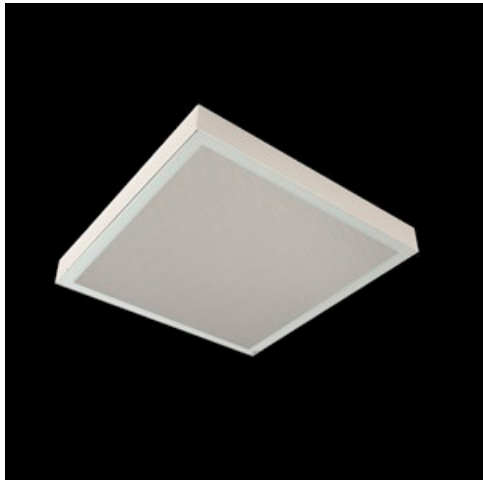

Produkt: RUBIN CLEAN CLASS 3-4 NO FRAME LED 5200 SLMR E IP65 830 KRG3K / 1200X300**Indeks:** 19.4108.1111.34

Opis

Produkt dedykowany do pomieszczeń czystych o podwyższonych klasach czystości ISO 3-4. Oprawa przeznaczona do montażu nastropowego, wyposażona w wysokowydajne panele LED. Kaseton oprawy wykonany z blachy stalowej, lakierowanej proszkowo na kolor biały. Cechą charakterystyczną oprawy, jest brak ramki aluminiowej, co pozwala na eliminację zanieczyszczeń, tak bardzo niepożądanych w pomieszczeniach typu CLEAN. Brak widocznych elementów montażu przesłony z kasetonem oprawy.

Informacje o produkcie

Kategoria	Clean Class 3-9
Rodzina	RUBIN CLEAN CLASS 3-4 NO FRAME LED
Nazwa	RUBIN CLEAN CLASS 3-4 NO FRAME LED 5200 SLMR E IP65 830 KRG3K / 1200X300
Indeks	19.4108.1111.34

Dane świetlne i elektryczne

Dane mechaniczne

Montaż	nastropowy
Materiał	blacha stalowa
Kolor	biały
Przesłona	SLMR (szyba laminowana matowa antyrefleksyjna)
Odporność mechaniczna	IK08
Wymiary [mm]	1174 x 274 x 69

Fotometria

Akcesoria