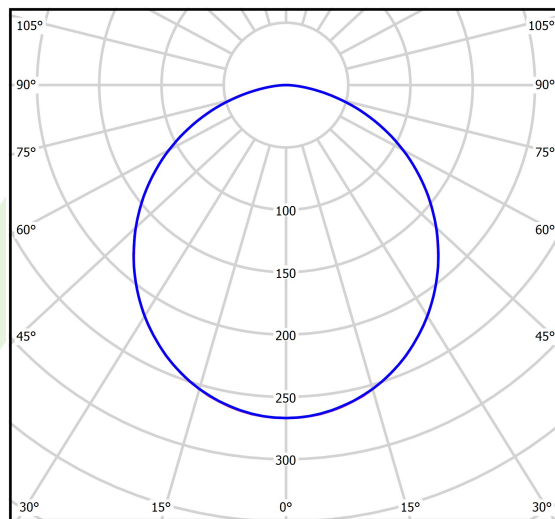

Produkt: RUBIN CLEAN CLASS 3-4 LED 7800 SLMR EDD IP65 34 830 KRG5DK / 1220X620MM**Indeks:** 19.4107.6413.34

Opis

Produkt dedykowany do pomieszczeń czystych o podwyższonych klasach czystości ISO 3-4. Oprawa przeznaczona do montażu nastropowego, wyposażona w wysokowydajne panele LED. Kaseton oprawy wykonany z blachy stalowej, lakierowanej proszkowo na kolor biały. Układy optyczne i przesłony montowane w ramce aluminiowej.

Dane świetlne i elektryczne

Typ źródła	LED
Strumień LED [lm]	7614
Moc LED [W]	37,2
Strumień oprawy [lm]	5596
Moc oprawy [W]	41,7
Skuteczność świetlna oprawy [lm/W]	134,2
Temperatura barwowa [K]	3000
CRI	>80
SDCM (źródła LED)	3
Kąt rozsyłu światła [°]	(C0-C180) / (C90-C270) - 109,6° / 109,6°
Klasa ryzyka fotobiologicznego (PN-EN 62471)	RG0
Klasa ochrony	I
Stopień szczelności	IP65
Zasilanie	220..240 V, 50..60 Hz
Żywotność LED [h]	100000
Lx/By	L80/B10
Temperatura otoczenia [°C]	5 ÷ 30
Zasilacz elektroniczny	DIM DALI (EDD)
Współczynnik mocy cos φ	>0,95
Obciążalność obwodów	14 (B10), 23 (B16), 22 (C10), 35 (C16)

Dane mechaniczne

Montaż	nastropowy
Materiał	blacha stalowa
Kolor	RAL 9016 (biały)
Przesłona	SLMR (szyba laminowana matowa antyrefleksyjna)
Odporność mechaniczna	IK08
Wymiary [mm]	1220 x 620 x 78

Fotometria