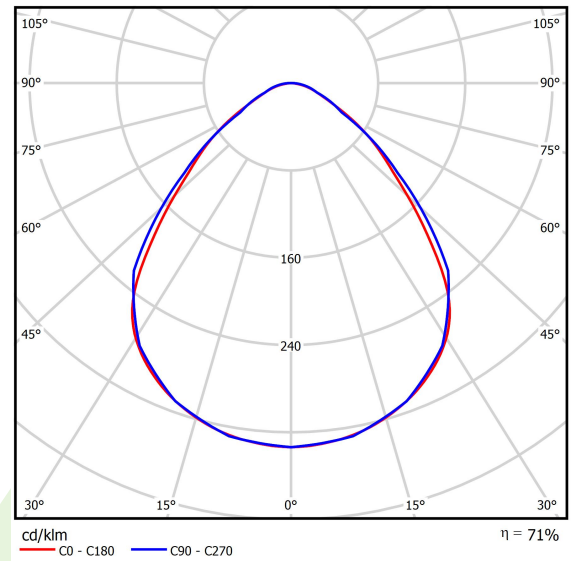

## Beschreibung

Innenbeleuchtung. Leuchte für Einsatz in Reinräumen mit erhöhten Reinheitsklassen ISO 5-6. Montageart: in Moduldecken. Gehäuse aus Stahlblech. Farbe - weiß. Abmessungen: 1196 x 596 x 67 mm. Abdeckung: Micro-PRM SL (mikroprismatische aus PMMA + Verbundglas). Der Wirkungsgrad des optischen Systems ist 71,05%. Abstrahlwinkel: (C0-C180) / (C90-C270) - 88° / 91,8°. Lichtquelle: LED. Farbtemperatur 4000 K. SDCM=3. CRI>80. Lebensdauer: 100000 (1) / 147000 (2) h L80/B10 (1) / L70/B50 (2). Leuchtenlichtstrom: 12974 lm. Gesamtleistungsaufnahme: 100,5 W. Leuchten Lichtausbeute: 129,1 lm/W. Vorschaltgerät: Ein/Aus (E). Netzspannung 220..240 V, 50..60 Hz. Leistungsfaktor cosφ: >0,95. Belastbarkeit der Schaltung: 7 (B10), 12 (B16), 12 (C10), 19 (C16). Umgebungstemperatur: 5 ÷ 30° C. Schutzart: IP65. Stoßfestigkeitsgrad: IK08. Schutzklasse: I.

## Technische Daten

Lichtquelle	LED
LED-Lichtstrom [lm]	18261
LED-Leistung [W]	93,6
Leuchtenlichtstrom [lm]	12974
Gesamtleistungsaufnahme [W]	100,5
Leuchten Lichtausbeute [lm/W]	129,1
Farbtemperatur [K]	4000
CRI	>80
SDCM (LED-Quellen)	3
Abstrahlwinkel [°]	(C0-C180) / (C90-C270) - 88° / 91,8°
Schutzklasse	I
Schutzart	IP65
Netzspannung	220..240 V, 50..60 Hz
Lebensdauer [h]	100000 (1) / 147000 (2)
Lx/By	L80/B10 (1) / L70/B50 (2)
Umgebungstemperatur [°C]	5 ÷ 30
Betriebsgerät	Ein/Aus (E)
Leistungsfaktor cos φ	>0,95
Belastbarkeit der Schaltung	7 (B10), 12 (B16), 12 (C10), 19 (C16)

## Technische Daten

Montageart	in Moduldecken
Leuchtenkörper	Stahlblech
Leuchtenfarbe	weiß
Abdeckung	Micro-PRM SL (mikroprismatische aus PMMA + Verbundglas)
Stoßfestigkeitsgrad	IK08
Abmessungen [mm]	1196 x 596 x 67
Abmessungen M625 [mm]	1246 x 621 x 67

## Lichtverteilung