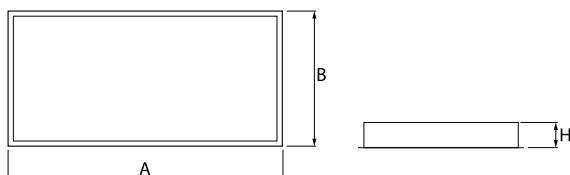

Produkt: AGAT CLEAN CLASS 5-6 NO FRAME LED 10400 MICRO-PRM SL E IP65 34 840 KRG3K / 1200X600

Index: 19.4102.2221.34

Beschreibung

Innenbeleuchtung. Leuchte für Einsatz in Reinräumen mit erhöhten Reinheitsklassen ISO 5-6. Montageart: in Moduldecken. Gehäuse aus Stahlblech. Farbe - RAL 9016 (weiß). Abmessungen: 1196 x 596 x 67 mm. Abdeckungsgrad: Micro-PRM SL (mikroprismatische aus PMMA + Verbundglas). Der Wirkungsgrad des optischen Systems ist 71,05%. Abstrahlwinkel: (C0-C180) / (C90-C270) - 88° / 91,8°. Lichtquelle: LED. Farbtemperatur 4000 K. SDCM=3. CRI>80. Lebensdauer: 100000 (1) / 147000 (2) h L80/B10 (1) / L70/B50 (2). Leuchtenlichtstrom: 7438 lm. Gesamtleistungsaufnahme: 56,3 W. Leuchten Lichtausbeute: 132,1 lm/W. Vorschaltgerät: Ein/Aus (E). Netzspannung 220..240 V, 50..60 Hz. Leistungsfaktor cosφ: >0,95. Belastbarkeit der Schaltung: 16 (B10), 26 (B16), 23 (C10), 37 (C16). Umgebungstemperatur: 5 ÷ 30° C. Schutzart: IP65. Stoßfestigkeitsgrad: IK08. Schutzklasse: I.

Technische Daten

Montageart	in Moduldecken
Leuchtenkörper	Stahlblech
Leuchtenfarbe	RAL 9016 (weiß)
Abdeckung	Micro-PRM SL (mikroprismatische aus PMMA + Verbundglas)
Stoßfestigkeitsgrad	IK08
Abmessungen [mm]	1196 x 596 x 67
Abmessungen M625 [mm]	1246 x 621 x 67