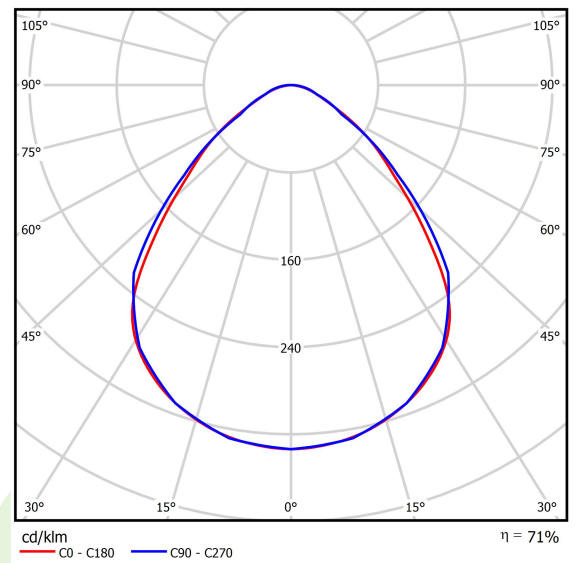

## Beschreibung

Innenbeleuchtung. Leuchte für Einsatz in Reinräumen mit erhöhten Reinheitsklassen ISO 5-6. Montageart: in Moduldecken. Gehäuse aus Stahlblech. Farbe - weiß. Abmessungen: 1196 x 596 x 67 mm. Abdeckung: Micro-PRM SL (mikroprismatische aus PMMA + Verbundglas). Der Wirkungsgrad des optischen Systems ist 71,05%. Abstrahlwinkel: (C0-C180) / (C90-C270) - 88° / 91,8°. Lichtquelle: LED. Farbtemperatur 3000 K. SDCM=3. CRI>80. Lebensdauer: 100000 (1) / 147000 (2) h L80/B10 (1) / L70/B50 (2). Leuchtenlichtstrom: 7177 lm. Gesamtleistungsaufnahme: 56,3 W. Leuchten Lichtausbeute: 127,5 lm/W. Vorschaltgerät: Ein/Aus (E). Netzspannung 220..240 V, 50..60 Hz. Leistungsfaktor cosφ: >0,95. Belastbarkeit der Schaltung: 16 (B10), 26 (B16), 23 (C10), 37 (C16). Umgebungstemperatur: 5 ÷ 30° C. Schutzart: IP65. Stoßfestigkeitsgrad: IK08. Schutzklasse: I.

## Technische Daten

Lichtquelle	LED
LED-Lichtstrom [lm]	10102
LED-Leistung [W]	53,2
Leuchtenlichtstrom [lm]	7177
Gesamtleistungsaufnahme [W]	56,3
Leuchten Lichtausbeute [lm/W]	127,5
Farbtemperatur [K]	3000
CRI	>80
SDCM (LED-Quellen)	3
Abstrahlwinkel [°]	(C0-C180) / (C90-C270) - 88° / 91,8°
Schutzklasse	I
Schutzart	IP65
Netzspannung	220..240 V, 50..60 Hz
Lebensdauer [h]	100000 (1) / 147000 (2)
Lx/By	L80/B10 (1) / L70/B50 (2)
Umgebungstemperatur [°C]	5 ÷ 30
Betriebsgerät	Ein/Aus (E)
Leistungsfaktor cos φ	>0,95
Belastbarkeit der Schaltung	16 (B10), 26 (B16), 23 (C10), 37 (C16)

## Technische Daten

Montageart	in Moduldecken
Leuchtenkörper	Stahlblech
Leuchtenfarbe	weiß
Abdeckung	Micro-PRM SL (mikroprismatische aus PMMA + Verbundglas)
Stoßfestigkeitsgrad	IK08
Abmessungen [mm]	1196 x 596 x 67
Abmessungen M625 [mm]	1246 x 621 x 67

## Lichtverteilung