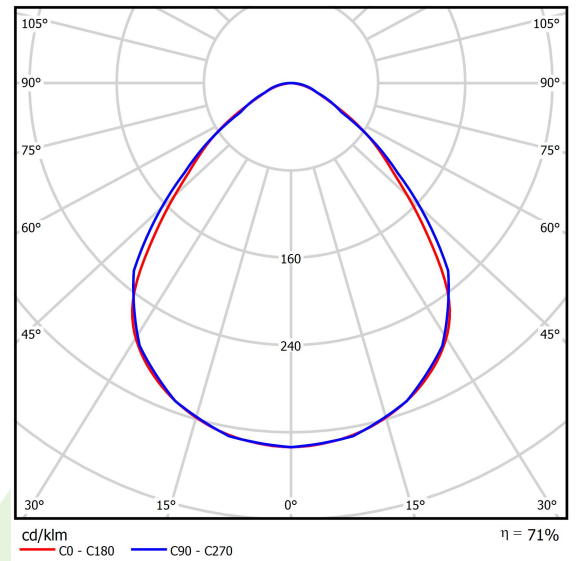

## Beschreibung

Innenbeleuchtung. Leuchte für Einsatz in Reinräumen mit erhöhten Reinheitsklassen ISO 5-6. Montageart: in Moduldecken. Gehäuse aus Stahlblech. Farbe - weiß. Abmessungen: 1196 x 596 x 67 mm. Abdeckung: Micro-PRM SL (mikroprismatische aus PMMA + Verbundglas). Der Wirkungsgrad des optischen Systems ist 71,05%. Abstrahlwinkel: (C0-C180) / (C90-C270) - 88° / 91,8°. Lichtquelle: LED. Farbtemperatur 3000 K. SDCM=3. CRI>80. Lebensdauer: 100000 (1) / 147000 (2) h L80/B10 (1) / L70/B50 (2). Leuchtenlichtstrom: 5383 lm. Gesamtleistungsaufnahme: 43,1 W. Leuchten Lichtausbeute: 124,9 lm/W. Vorschaltgerät: Ein/Aus (E). Netzspannung 220..240 V, 50..60 Hz. Leistungsfaktor cosφ: >0,95. Belastbarkeit der Schaltung: 15 (B10), 25 (B16), 24 (C10), 38 (C16). Umgebungstemperatur: 5 ÷ 30° C. Schutzart: IP65. Stoßfestigkeitsgrad: IK08. Schutzklasse: I.

## Technische Daten

Lichtquelle	LED
LED-Lichtstrom [lm]	7576
LED-Leistung [W]	39,9
Leuchtenlichtstrom [lm]	5383
Gesamtleistungsaufnahme [W]	43,1
Leuchten Lichtausbeute [lm/W]	124,9
Farbtemperatur [K]	3000
CRI	>80
SDCM (LED-Quellen)	3
Abstrahlwinkel [°]	(C0-C180) / (C90-C270) - 88° / 91,8°
Schutzklasse	I
Schutzart	IP65
Netzspannung	220..240 V, 50..60 Hz
Lebensdauer [h]	100000 (1) / 147000 (2)
Lx/By	L80/B10 (1) / L70/B50 (2)
Umgebungstemperatur [°C]	5 ÷ 30
Betriebsgerät	Ein/Aus (E)
Leistungsfaktor cos φ	>0,95
Belastbarkeit der Schaltung	15 (B10), 25 (B16), 24 (C10), 38 (C16)

## Technische Daten

Montageart	in Moduldecken
Leuchtenkörper	Stahlblech
Leuchtenfarbe	weiß
Abdeckung	Micro-PRM SL (mikroprismatische aus PMMA + Verbundglas)
Stoßfestigkeitsgrad	IK08
Abmessungen [mm]	1196 x 596 x 67
Abmessungen M625 [mm]	1246 x 621 x 67

## Lichtverteilung