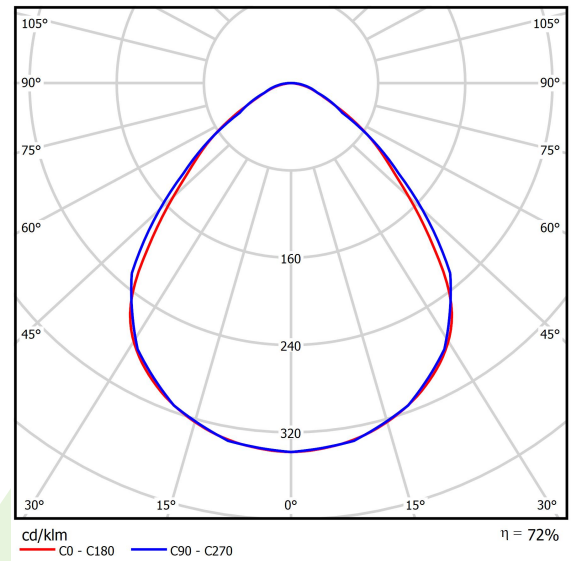

## Beschreibung

Innenbeleuchtung. Leuchte für Einsatz in Reinräumen mit erhöhten Reinheitsklassen ISO 5-6. Montageart: in Moduldecken. Gehäuse aus Stahlblech. Farbe - weiß. Abmessungen: 1196 x 596 x 67 mm. Abdeckung: Micro-PRM SH (mikroprismatische aus PMMA + gehärtetes Glas). Der Wirkungsgrad des optischen Systems ist 71,99%. Abstrahlwinkel: (C0-C180) / (C90-C270) - 88° / 91,8°. Lichtquelle: LED. Farbtemperatur 3000 K. SDCM=3. CRI>80. Lebensdauer: 100000 (1) / 147000 (2) h L80/B10 (1) / L70/B50 (2). Leuchtenlichtstrom: 12686 lm. Gesamtleistungsaufnahme: 100,5 W. Leuchten Lichtausbeute: 126,2 lm/W. Vorschaltgerät: Ein/Aus (E). Netzspannung 220..240 V, 50..60 Hz. Leistungsfaktor cosφ: >0,95. Belastbarkeit der Schaltung: 7 (B10), 12 (B16), 12 (C10), 19 (C16). Umgebungstemperatur: 5 ÷ 30° C. Schutzart: IP65. Stoßfestigkeitsgrad: IK08. Schutzklasse: I.

## Technische Daten

Lichtquelle	LED
LED-Lichtstrom [lm]	17622
LED-Leistung [W]	93,6
Leuchtenlichtstrom [lm]	12686
Gesamtleistungsaufnahme [W]	100,5
Leuchten Lichtausbeute [lm/W]	126,2
Farbtemperatur [K]	3000
CRI	>80
SDCM (LED-Quellen)	3
Abstrahlwinkel [°]	(C0-C180) / (C90-C270) - 88° / 91,8°
Schutzklasse	I
Schutzart	IP65
Netzspannung	220..240 V, 50..60 Hz
Lebensdauer [h]	100000 (1) / 147000 (2)
Lx/By	L80/B10 (1) / L70/B50 (2)
Umgebungstemperatur [°C]	5 ÷ 30
Betriebsgerät	Ein/Aus (E)
Leistungsfaktor cos φ	>0,95
Belastbarkeit der Schaltung	7 (B10), 12 (B16), 12 (C10), 19 (C16)

## Technische Daten

Montageart	in Moduldecken
Leuchtenkörper	Stahlblech
Leuchtenfarbe	weiß
Abdeckung	Micro-PRM SH (mikroprismatische aus PMMA + gehärtetes Glas)
Stoßfestigkeitsgrad	IK08
Abmessungen [mm]	1196 x 596 x 67
Abmessungen M625 [mm]	1246 x 621 x 67

## Lichtverteilung