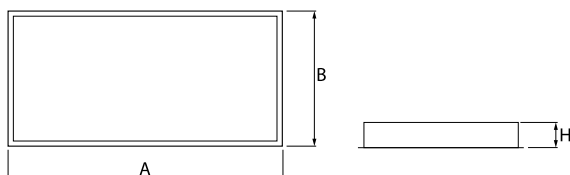

Produkt: AGAT CLEAN CLASS 5-6 NO FRAME LED 10400 MICRO-PRM SH E IP65 830 KRG3K / 1200X600

Index: 19.4102.1211.34

Beschreibung

Innenbeleuchtung. Leuchte für Einsatz in Reinräumen mit erhöhten Reinheitsklassen ISO 5-6. Montageart: in Moduldecken. Gehäuse aus Stahlblech. Farbe - weiß. Abmessungen: 1196 x 596 x 67 mm. Abdeckung: Micro-PRM SH (mikroprismatische aus PMMA + gehärtetes Glas). Der Wirkungsgrad des optischen Systems ist 71,99%. Abstrahlwinkel: (C0-C180) / (C90-C270) - 88° / 91,8°. Lichtquelle: LED. Farbtemperatur 3000 K. SDCM=3. CRI>80. Lebensdauer: 100000 (1) / 147000 (2) h L80/B10 (1) / L70/B50 (2). Leuchtenlichtstrom: 7272 lm. Gesamtleistungsaufnahme: 56,3 W. Leuchten Lichtausbeute: 129,2 lm/W. Vorschaltgerät: Ein/Aus (E). Netzspannung 220..240 V, 50..60 Hz. Leistungsfaktor cosφ: >0,95. Belastbarkeit der Schaltung: 16 (B10), 26 (B16), 23 (C10), 37 (C16). Umgebungstemperatur: 5 ÷ 30° C. Schutzart: IP65. Stoßfestigkeitsgrad: IK08. Schutzklasse: I.

Technische Daten

Montageart	in Moduldecken
Leuchtenkörper	Stahlblech
Leuchtenfarbe	weiß
Abdeckung	Micro-PRM SH (mikroprismatische aus PMMA + gehärtetes Glas)
Stoßfestigkeitsgrad	IK08
Abmessungen [mm]	1196 x 596 x 67
Abmessungen M625 [mm]	1246 x 621 x 67