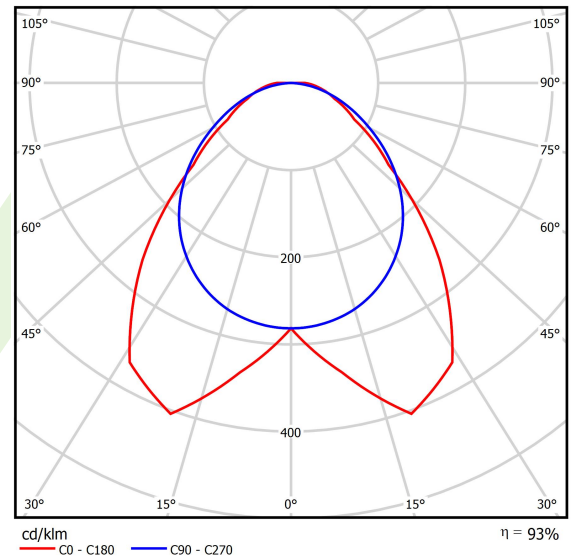

Technische Daten

Montageart	an Aufhängebügeln
Leuchtenkörper	Stahlblech
Leuchtenfarbe	RAL 9016 (weiß)
Abdeckung	OPTICS (Linsen)
Stoßfestigkeitsgrad	IK04
Gewicht [kg]	3,02
Abmessungen [mm]	2270 x 70 x 50

Lichtverteilung