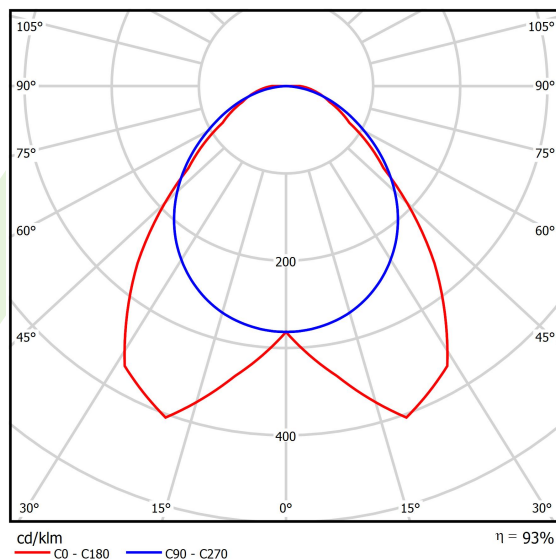

## Dane świetlne i elektryczne

Typ źródła	LED
Strumień LED [lm]	9212,8
Moc LED [W]	47,4
Strumień oprawy [lm]	8528,4
Moc oprawy [W]	53,1
Skuteczność świetlna oprawy [lm/W]	160,6
Temperatura barwowa [K]	4000
CRI	>80
SDCM (źródła LED)	3
Kąt rozsyłu światła [°]	(C0-C180) / (C90-C270) - 90,6° / 105,4°
Klasa ryzyka fotobiologicznego (PN-EN 62471)	RG0
Klasa ochrony	I
Stopień szczelności	IP20
Zasilanie	220..240 V, 50..60 Hz
Żywotność LED [h]	60000
Lx/By	L80/B10
Temperatura otoczenia [°C]	5 ÷ 35
Zasilacz elektroniczny	standard (E)
Obciążalność obwodów	11 (B10), 17 (B16), 16 (C10), 27 (C16)

## Fotometria