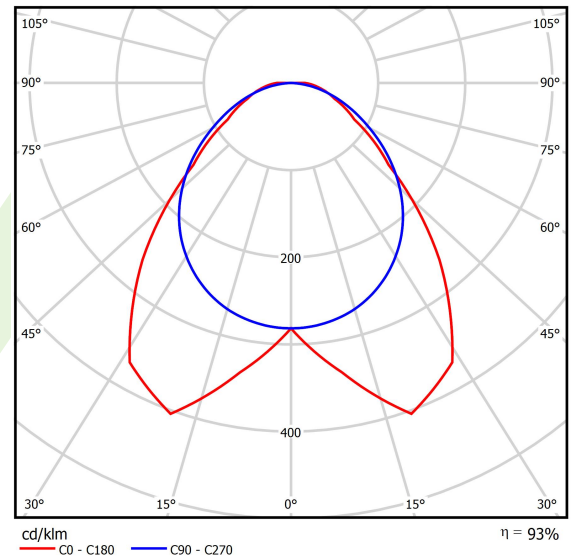

## Beschreibung

Innenbeleuchtung. Montageart: an Aufhängebügeln. Gehäuse aus Stahlblech. Farbe - RAL 9016 (weiß). Abmessungen: 2270 x 70 x 50 mm. Gewicht 2,92 kg. Abdeckung: OPTICS (Linsen). Der Wirkungsgrad des optischen Systems ist 92,57%. Abstrahlwinkel: (C0-C180) / (C90-C270) - 90,6° / 105,4°. Lichtquelle: LED. Farbtemperatur 4000 K. SDCM=3. CRI>80. Lebensdauer: 60000 h L80/B10. Leuchtenlichtstrom: 8528,4 lm. Gesamtleistungsaufnahme: 53,1 W. Leuchten Lichtausbeute: 160,6 lm/W. Vorschaltgerät: Ein/Aus (E). Netzspannung 220..240 V, 50..60 Hz. Belastbarkeit der Schaltung: 11 (B10), 17 (B16), 16 (C10), 27 (C16). Umgebungstemperatur: 5 ÷ 35° C. Schutzart: IP20. Stoßfestigkeitsgrad: IK04. Schutzklasse: I. Photobiologische Risikoklasse (IEC/EN 62471): RG0.

## Technische Daten

Lichtquelle	LED
LED-Lichtstrom [lm]	9212,8
LED-Leistung [W]	47,4
Leuchtenlichtstrom [lm]	8528,4
Gesamtleistungsaufnahme [W]	53,1
Leuchten Lichtausbeute [lm/W]	160,6
Farbtemperatur [K]	4000
CRI	>80
SDCM (LED-Quellen)	3
Abstrahlwinkel [°]	(C0-C180) / (C90-C270) - 90,6° / 105,4°
Photobiologische Risikoklasse (IEC/EN 62471)	RG0
Schutzklasse	I
Schutzart	IP20
Netzspannung	220..240 V, 50..60 Hz
Lebensdauer [h]	60000
Lx/By	L80/B10
Umgebungstemperatur [°C]	5 ÷ 35
Betriebsgerät	Ein/Aus (E)
Belastbarkeit der Schaltung	11 (B10), 17 (B16), 16 (C10), 27 (C16)

## Technische Daten

Montageart	an Aufhängebügeln
Leuchtenkörper	Stahlblech
Leuchtenfarbe	RAL 9016 (weiß)
Abdeckung	OPTICS (Linsen)
Stoßfestigkeitsgrad	IK04
Gewicht [kg]	2,92
Abmessungen [mm]	2270 x 70 x 50

## Lichtverteilung