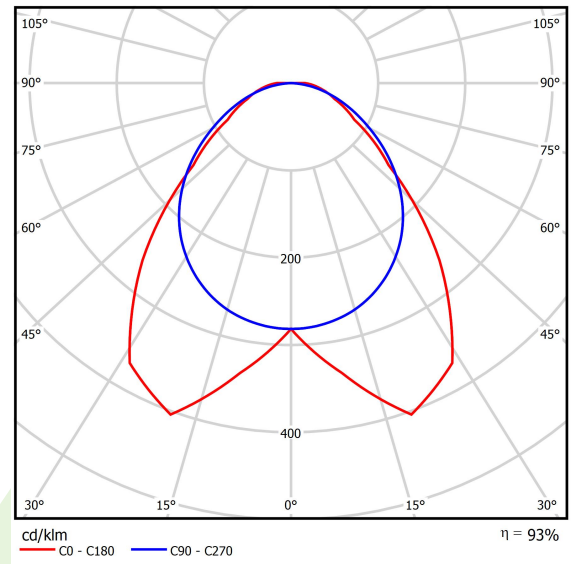

Produkt: PARALLEL LED 8000 OPTICS-WIDE E 34 840 / L-2270MM**Index:** 19.4101.3521.34

Beschreibung

Innenbeleuchtung. Montageart: an Aufhängebügeln. Gehäuse aus Stahlblech. Farbe - RAL 9016 (weiß). Abmessungen: 2270 x 70 x 50 mm. Abdeckung: OPTICS (Linsen). Der Wirkungsgrad des optischen Systems ist 92,57%. Abstrahlwinkel: (C0-C180) / (C90-C270) - 90,6° / 105,4°. Lichtquelle: LED. Farbtemperatur 4000 K. SDCM=3. CRI>80. Lebensdauer: 60000 h L80/B10. Leuchtenlichtstrom: 8528,4 lm. Gesamtleistungsaufnahme: 53,1 W. Leuchten Lichtausbeute: 160,6 lm/W. Vorschaltgerät: Ein/Aus (E). Netzspannung 220..240 V, 50..60 Hz. Belastbarkeit der Schaltung: 11 (B10), 17 (B16), 16 (C10), 27 (C16). Umgebungstemperatur: 5 ÷ 35° C. Schutzart: IP20. Stoßfestigkeitsgrad: IK04. Schutzklasse: I. Photobiologische Risikoklasse (IEC/EN 62471): RG0.

Produktmerkmale

Kategorie	Industrieleuchten
Familie	PARALLEL LED
Type	PARALLEL LED 8000 OPTICS-WIDE E 34 840 / L-2270MM
Index	19.4101.3521.34

Technische Daten

Lichtquelle	LED
LED-Lichtstrom [lm]	9212,8
LED-Leistung [W]	47,4
Leuchtenlichtstrom [lm]	8528,4
Gesamtleistungsaufnahme [W]	53,1
Leuchten Lichtausbeute [lm/W]	160,6
Farbtemperatur [K]	4000
CRI	>80
SDCM (LED-Quellen)	3
Abstrahlwinkel [°]	(C0-C180) / (C90-C270) - 90,6° / 105,4°
Photobiologische Risikoklasse (IEC/EN 62471)	RG0
Schutzklasse	I
Schutzart	IP20
Netzspannung	220..240 V, 50..60 Hz
Lebensdauer [h]	60000
Lx/By	L80/B10
Umgebungstemperatur [°C]	5 ÷ 35
Betriebsgerät	Ein/Aus (E)
Belastbarkeit der Schaltung	11 (B10), 17 (B16), 16 (C10), 27 (C16)

Technische Daten

Montageart	an Aufhängebügeln
Leuchtenkörper	Stahlblech
Leuchtenfarbe	RAL 9016 (weiß)
Abdeckung	OPTICS (Linsen)
Stoßfestigkeitsgrad	IK04
Abmessungen [mm]	2270 x 70 x 50

Lichtverteilung

Zubehör