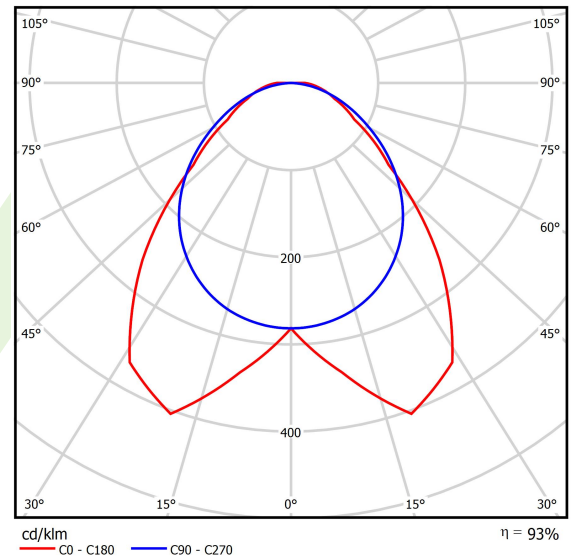

Technische Daten

Montageart	an Aufhängebügeln
Leuchtenkörper	Stahlblech
Leuchtenfarbe	RAL 9016 (weiß)
Abdeckung	OPTICS (Linsen)
Stoßfestigkeitsgrad	IK04
Gewicht [kg]	2,4
Abmessungen [mm]	1710 x 70 x 50

Lichtverteilung

cd/klm
— C0 - C180 — C90 - C270

$\eta = 93\%$