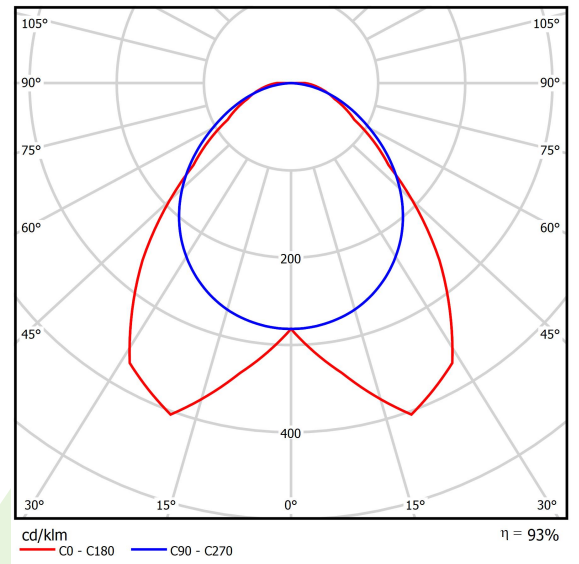

Lichtverteilung