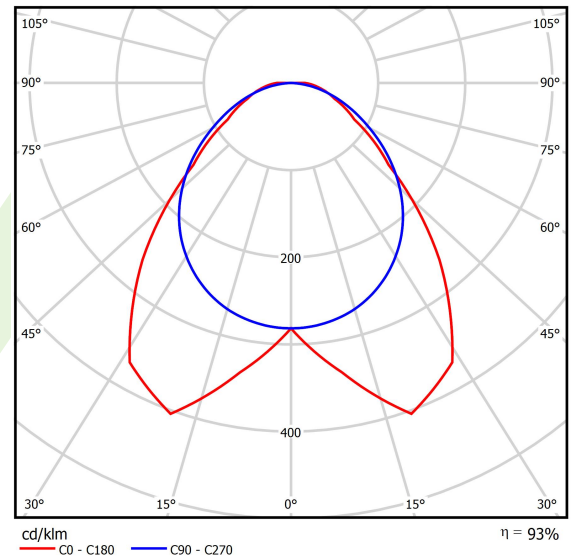

Technische Daten

Montageart	an Aufhängebügeln
Leuchtenkörper	Stahlblech
Leuchtenfarbe	RAL 9016 (weiß)
Abdeckung	OPTICS (Linsen)
Stoßfestigkeitsgrad	IK04
Gewicht [kg]	2,2
Abmessungen [mm]	1710 x 70 x 50

Lichtverteilung