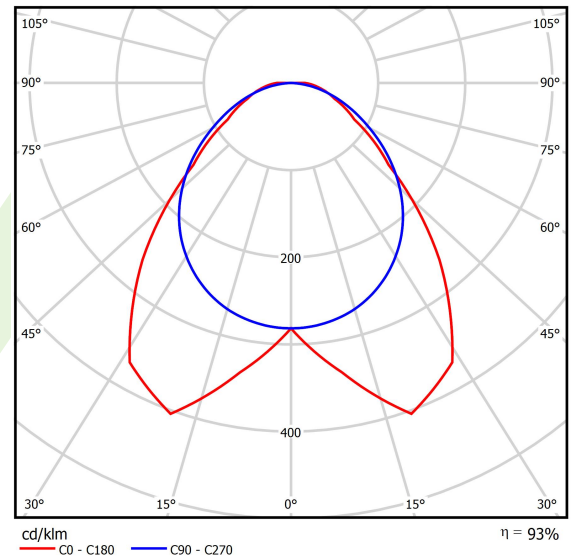

Technische Daten

Montageart	an Aufhängebügeln
Leuchtenkörper	Stahlblech
Leuchtenfarbe	RAL 9016 (weiß)
Abdeckung	OPTICS (Linsen)
Stoßfestigkeitsgrad	IK04
Gewicht [kg]	1,56
Abmessungen [mm]	1142 x 70 x 50

Lichtverteilung

cd/klm
— C0 - C180 — C90 - C270

$\eta = 93\%$