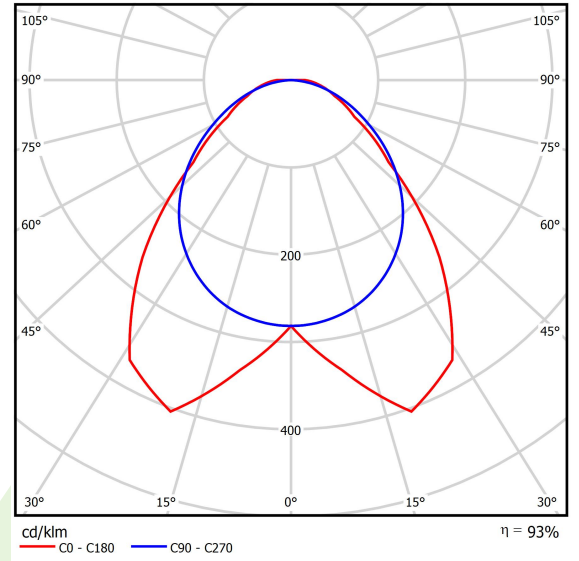

Produkt: PARALLEL LED 6000 OPTICS-WIDE E 34 840 / L-1142MM

Index: 19.4101.3221.34

Beschreibung

Innenbeleuchtung. Montageart: an Aufhängebügeln. Gehäuse aus Stahlblech. Farbe - RAL 9016 (weiß). Abmessungen: 1142 x 70 x 50 mm. Abdeckung: OPTICS (Linsen). Der Wirkungsgrad des optischen Systems ist 92,57%. Abstrahlwinkel: (C0-C180) / (C90-C270) - 90,6° / 105,4°. Lichtquelle: LED. Farbtemperatur 4000 K. SDCM=3. CRI>80. Lebensdauer: 60000 h L80/B10. Leuchtenlichtstrom: 5804,4 lm. Gesamtleistungsaufnahme: 38,3 W. Leuchten Lichtausbeute: 151,6 lm/W. Vorschaltgerät: Ein/Aus (E). Netzspannung 220..240 V, 50..60 Hz. Belastbarkeit der Schaltung: 22 (B10), 34 (B16), 33 (C10), 54 (C16). Umgebungstemperatur: 5 ÷ 35° C. Schutzart: IP20. Stoßfestigkeitsgrad: IK04. Schutzklasse: I. Photobiologische Risikoklasse (IEC/EN 62471): RG0.

Produktmerkmale

Kategorie	Industrieleuchten
Familie	PARALLEL LED
Type	PARALLEL LED 6000 OPTICS-WIDE E 34 840 / L-1142MM
Index	19.4101.3221.34

Technische Daten

Lichtquelle	LED
LED-Lichtstrom [lm]	6270,2
LED-Leistung [W]	34,2
Leuchtenlichtstrom [lm]	5804,4
Gesamtleistungsaufnahme [W]	38,3
Leuchten Lichtausbeute [lm/W]	151,6
Farbtemperatur [K]	4000
CRI	>80
SDCM (LED-Quellen)	3
Abstrahlwinkel [°]	(C0-C180) / (C90-C270) - 90,6° / 105,4°
Photobiologische Risikoklasse (IEC/EN 62471)	RG0
Schutzklasse	I
Schutzart	IP20
Netzspannung	220..240 V, 50..60 Hz
Lebensdauer [h]	60000
Lx/By	L80/B10
Umgebungstemperatur [°C]	5 ÷ 35
Betriebsgerät	Ein/Aus (E)
Belastbarkeit der Schaltung	22 (B10), 34 (B16), 33 (C10), 54 (C16)

Technische Daten

Montageart	an Aufhängebügeln
Leuchtenkörper	Stahlblech
Leuchtenfarbe	RAL 9016 (weiß)
Abdeckung	OPTICS (Linsen)
Stoßfestigkeitsgrad	IK04
Abmessungen [mm]	1142 x 70 x 50

Lichtverteilung

Zubehör