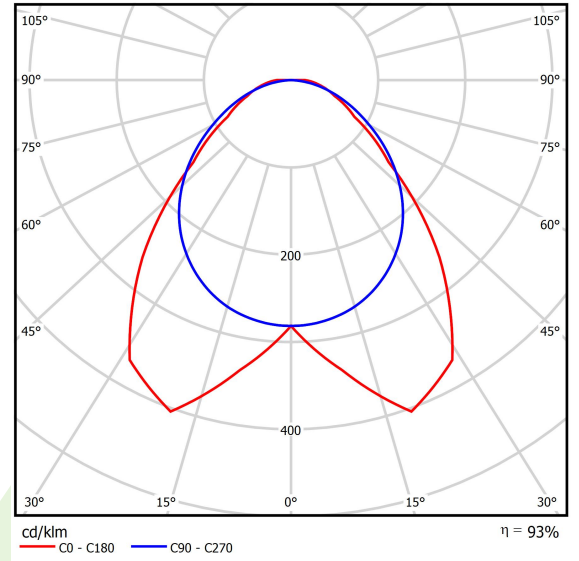

Produkt: PARALLEL LED 4000 OPTICS-WIDE E 34 840 / L-1142MM**Index:** 19.4101.3121.34

Beschreibung

Innenbeleuchtung. Montageart: an Aufhängebügeln. Gehäuse aus Stahlblech. Farbe - RAL 9016 (weiß). Abmessungen: 1142 x 70 x 50 mm. Abdeckung: OPTICS (Linsen). Der Wirkungsgrad des optischen Systems ist 92,57%. Abstrahlwinkel: (C0-C180) / (C90-C270) - 90,6° / 105,4°. Lichtquelle: LED. Farbtemperatur 4000 K. SDCM=3. CRI>80. Lebensdauer: 60000 h L80/B10. Leuchtenlichtstrom: 4264,2 lm. Gesamtleistungsaufnahme: 26,5 W. Leuchten Lichtausbeute: 160,9 lm/W. Vorschaltgerät: Ein/Aus (E). Netzspannung 220..240 V, 50..60 Hz. Belastbarkeit der Schaltung: 22 (B10), 34 (B16), 33 (C10), 54 (C16). Umgebungstemperatur: 5 ÷ 35° C. Schutzart: IP20. Stoßfestigkeitsgrad: IK04. Schutzklasse: I. Photobiologische Risikoklasse (IEC/EN 62471): RG0.

Produktmerkmale

Kategorie	Industrieleuchten
Familie	PARALLEL LED
Type	PARALLEL LED 4000 OPTICS-WIDE E 34 840 / L-1142MM
Index	19.4101.3121.34

Technische Daten

Lichtquelle	LED
LED-Lichtstrom [lm]	4606,4
LED-Leistung [W]	23,7
Leuchtenlichtstrom [lm]	4264,2
Gesamtleistungsaufnahme [W]	26,5
Leuchten Lichtausbeute [lm/W]	160,9
Farbtemperatur [K]	4000
CRI	>80
SDCM (LED-Quellen)	3
Abstrahlwinkel [°]	(C0-C180) / (C90-C270) - 90,6° / 105,4°
Photobiologische Risikoklasse (IEC/EN 62471)	RG0
Schutzklasse	I
Schutzart	IP20
Netzspannung	220..240 V, 50..60 Hz
Lebensdauer [h]	60000
Lx/By	L80/B10
Umgebungstemperatur [°C]	5 ÷ 35
Betriebsgerät	Ein/Aus (E)
Belastbarkeit der Schaltung	22 (B10), 34 (B16), 33 (C10), 54 (C16)

Technische Daten

Montageart	an Aufhängebügeln
Leuchtenkörper	Stahlblech
Leuchtenfarbe	RAL 9016 (weiß)
Abdeckung	OPTICS (Linsen)
Stoßfestigkeitsgrad	IK04
Abmessungen [mm]	1142 x 70 x 50

Lichtverteilung

Zubehör