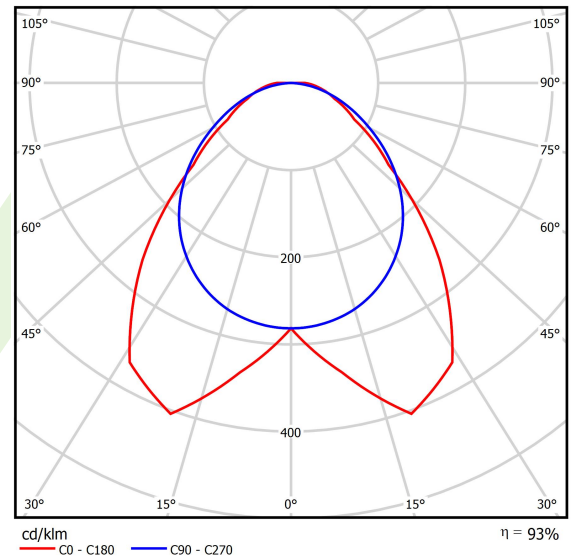

Technische Daten

Montageart	an Aufhängebügeln
Leuchtenkörper	Stahlblech
Leuchtenfarbe	RAL 9016 (weiß)
Abdeckung	OPTICS (Linsen)
Stoßfestigkeitsgrad	IK04
Gewicht [kg]	1,5
Abmessungen [mm]	1142 x 70 x 50

Lichtverteilung