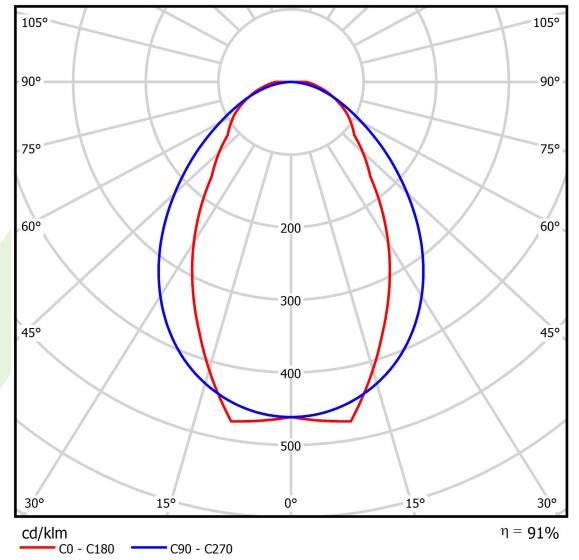

Produkt: PARALLEL LED 12000 OPTICS-MEDIUM E 34 840 / L-2270MM

Index: 19.4101.2621.34

Beschreibung

Innenbeleuchtung. Montageart: an Aufhängebügeln. Gehäuse aus Stahlblech. Farbe - RAL 9016 (weiß). Abmessungen: 2270 x 70 x 50 mm. Abdeckung: OPTICS (Linsen). Der Wirkungsgrad des optischen Systems ist 90,66%. Abstrahlwinkel: (C0-C180) / (C90-C270) - 66,4° / 90,2°. Lichtquelle: LED. Farbtemperatur 4000 K. SDCM=3. CRI>80. Lebensdauer: 60000 h L80/B10. Leuchtenlichtstrom: 11369,2 lm. Gesamtleistungsaufnahme: 76,6 W. Leuchten Lichtausbeute: 148,4 lm/W. Vorschaltgerät: Ein/Aus (E). Netzspannung 220..240 V, 50..60 Hz. Belastbarkeit der Schaltung: 11 (B10), 17 (B16), 16 (C10), 27 (C16). Umgebungstemperatur: 5 ÷ 35° C. Schutzart: IP20. Stoßfestigkeitsgrad: IK04. Schutzklasse: I. Photobiologische Risikoklasse (IEC/EN 62471): RG0.

Produktmerkmale

Kategorie	Industrieleuchten
Familie	PARALLEL LED
Type	PARALLEL LED 12000 OPTICS-MEDIUM E 34 840 / L-2270MM
Index	19.4101.2621.34
EAN	5902107369514

Technische Daten

Lichtquelle	LED
LED-Lichtstrom [lm]	12540,4
LED-Leistung [W]	68,4
Leuchtenlichtstrom [lm]	11369,2
Gesamtleistungsaufnahme [W]	76,6
Leuchten Lichtausbeute [lm/W]	148,4
Farbtemperatur [K]	4000
CRI	>80
SDCM (LED-Quellen)	3
Abstrahlwinkel [°]	(C0-C180) / (C90-C270) - 66,4° / 90,2°
Photobiologische Risikoklasse (IEC/EN 62471)	RG0
Schutzklasse	I
Schutzart	IP20
Netzspannung	220..240 V, 50..60 Hz
Lebensdauer [h]	60000
Lx/By	L80/B10
Umgebungstemperatur [°C]	5 ÷ 35
Betriebsgerät	Ein/Aus (E)
Belastbarkeit der Schaltung	11 (B10), 17 (B16), 16 (C10), 27 (C16)

Technische Daten

Montageart	an Aufhängebügeln
Leuchtenkörper	Stahlblech
Leuchtenfarbe	RAL 9016 (weiß)
Abdeckung	OPTICS (Linsen)
Stoßfestigkeitsgrad	IK04
Abmessungen [mm]	2270 x 70 x 50

Lichtverteilung

Zubehör