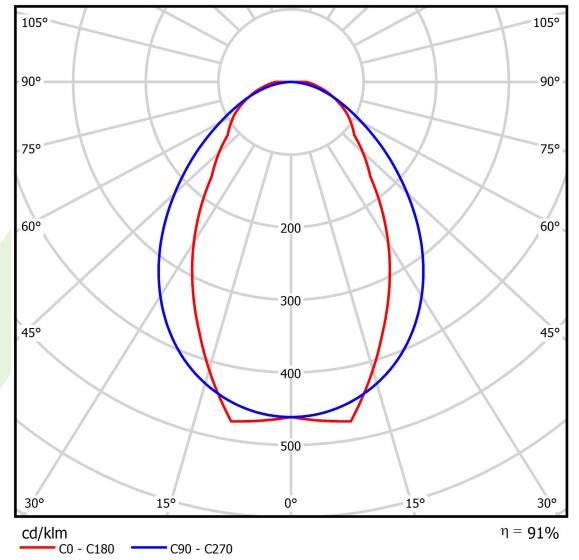

Produkt: PARALLEL LED 12000 OPTICS-MEDIUM E 34 840 / L-2270MM

Index: 19.4101.2621.34

Beschreibung

Innenbeleuchtung. Montageart: an Aufhängebügeln. Gehäuse aus Stahlblech. Farbe - RAL 9016 (weiß). Abmessungen: 2270 x 70 x 50 mm. Abdeckung: OPTICS (Linsen). Der Wirkungsgrad des optischen Systems ist 90,66%. Abstrahlwinkel: (C0-C180) / (C90-C270) - 66,4° / 90,2°. Lichtquelle: LED. Farbtemperatur 4000 K. SDCM=3. CRI>80. Lebensdauer: 60000 h L80/B10. Leuchtenlichtstrom: 11369,2 lm. Gesamtleistungsaufnahme: 76,6 W. Leuchten Lichtausbeute: 148,4 lm/W. Vorschaltgerät: Ein/Aus (E). Netzspannung 220..240 V, 50..60 Hz. Belastbarkeit der Schaltung: 11 (B10), 17 (B16), 16 (C10), 27 (C16). Umgebungstemperatur: 5 ÷ 35° C. Schutzart: IP20. Stoßfestigkeitsgrad: IK04. Schutzklasse: I. Photobiologische Risikoklasse (IEC/EN 62471): RG0.

Produktmerkmale

Kategorie	Industrieleuchten
Familie	PARALLEL LED
Name	PARALLEL LED 12000 OPTICS-MEDIUM E 34 840 / L-2270MM
Index	19.4101.2621.34
EAN	5902107369514

Technische Daten

Lichtquelle	LED
LED-Lichtstrom [lm]	12540,4
LED-Leistung [W]	68,4
Leuchtenlichtstrom [lm]	11369,2
Gesamtleistungsaufnahme [W]	76,6
Leuchten Lichtausbeute [lm/W]	148,4
Farbtemperatur [K]	4000
CRI	>80
SDCM (LED-Quellen)	3
Abstrahlwinkel [°]	(C0-C180) / (C90-C270) - 66,4° / 90,2°
Photobiologische Risikoklasse (IEC/EN 62471)	RG0
Schutzklasse	I
Schutzart	IP20
Netzspannung	220..240 V, 50..60 Hz
Lebensdauer [h]	60000
Lx/By	L80/B10
Umgebungstemperatur [°C]	5 ÷ 35
Betriebsgerät	Ein/Aus (E)
Belastbarkeit der Schaltung	11 (B10), 17 (B16), 16 (C10), 27 (C16)

Technische Daten

Montageart	an Aufhängebügeln
Leuchtenkörper	Stahlblech
Leuchtenfarbe	RAL 9016 (weiß)
Abdeckung	OPTICS (Linsen)
Stoßfestigkeitsgrad	IK04
Abmessungen [mm]	2270 x 70 x 50

Lichtverteilung

Zubehör