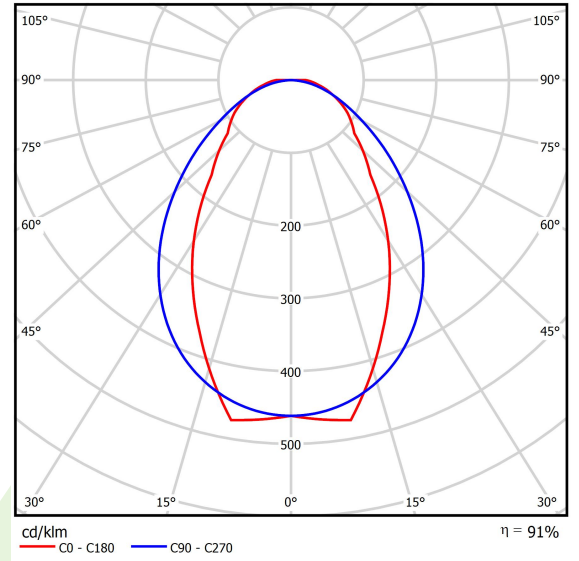

Produkt: PARALLEL LED 12000 OPTICS-MEDIUM E 34 840 / L-2270MM

Index: 19.4101.2621.34

Beschreibung

Innenbeleuchtung. Montageart: an Aufhängebügeln. Gehäuse aus Stahlblech. Farbe - RAL 9016 (weiß). Abmessungen: 2270 x 70 x 50 mm. Abdeckung: OPTICS (Linsen). Der Wirkungsgrad des optischen Systems ist 90,66%. Abstrahlwinkel: (C0-C180) / (C90-C270) - 66,4° / 90,2°. Lichtquelle: LED. Farbtemperatur 4000 K. SDCM=3. CRI>80. Lebensdauer: 60000 h L80/B10. Leuchtenlichtstrom: 11369,2 lm. Gesamtleistungsaufnahme: 76,6 W. Leuchten Lichtausbeute: 148,4 lm/W. Vorschaltgerät: Ein/Aus (E). Netzspannung 220..240 V, 50..60 Hz. Belastbarkeit der Schaltung: 11 (B10), 17 (B16), 16 (C10), 27 (C16). Umgebungstemperatur: 5 ÷ 35° C. Schutzart: IP20. Stoßfestigkeitsgrad: IK04. Schutzklasse: I. Photobiologische Risikoklasse (IEC/EN 62471): RG0.

Produktmerkmale

Kategorie	Industrieleuchten
Familie	PARALLEL LED
Type	PARALLEL LED 12000 OPTICS-MEDIUM E 34 840 / L-2270MM
Index	19.4101.2621.34
EAN	5902107369514

Technische Daten

Lichtquelle	LED
LED-Lichtstrom [lm]	12540,4
LED-Leistung [W]	68,4
Leuchtenlichtstrom [lm]	11369,2
Gesamtleistungsaufnahme [W]	76,6
Leuchten Lichtausbeute [lm/W]	148,4
Farbtemperatur [K]	4000
CRI	>80
SDCM (LED-Quellen)	3
Abstrahlwinkel [°]	(C0-C180) / (C90-C270) - 66,4° / 90,2°
Photobiologische Risikoklasse (IEC/EN 62471)	RG0
Schutzklasse	I
Schutzart	IP20
Netzspannung	220..240 V, 50..60 Hz
Lebensdauer [h]	60000
Lx/By	L80/B10
Umgebungstemperatur [°C]	5 ÷ 35
Betriebsgerät	Ein/Aus (E)
Belastbarkeit der Schaltung	11 (B10), 17 (B16), 16 (C10), 27 (C16)

Technische Daten

Montageart	an Aufhängebügeln
Leuchtenkörper	Stahlblech
Leuchtenfarbe	RAL 9016 (weiß)
Abdeckung	OPTICS (Linsen)
Stoßfestigkeitsgrad	IK04
Abmessungen [mm]	2270 x 70 x 50

Lichtverteilung

Zubehör