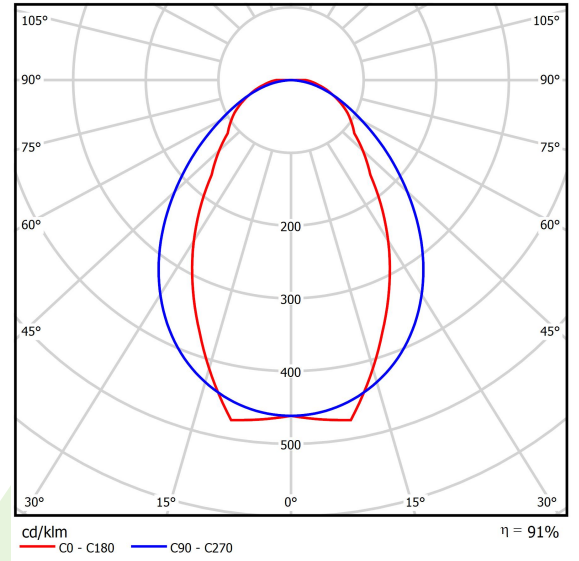

## Beschreibung

Innenbeleuchtung. Montageart: an Aufhängebügeln. Gehäuse aus Stahlblech. Farbe - RAL 9016 (weiß). Abmessungen: 2270 x 70 x 50 mm. Abdeckung: OPTICS (Linsen). Der Wirkungsgrad des optischen Systems ist 90,66%. Abstrahlwinkel: (C0-C180) / (C90-C270) - 66,4° / 90,2°. Lichtquelle: LED. Farbtemperatur 4000 K. SDCM=3. CRI>80. Lebensdauer: 60000 h L80/B10. Leuchtenlichtstrom: 11369,2 lm. Gesamtleistungsaufnahme: 76,6 W. Leuchten Lichtausbeute: 148,4 lm/W. Vorschaltgerät: Ein/Aus (E). Netzspannung 220..240 V, 50..60 Hz. Belastbarkeit der Schaltung: 11 (B10), 17 (B16), 16 (C10), 27 (C16). Umgebungstemperatur: 5 ÷ 35° C. Schutzart: IP20. Stoßfestigkeitsgrad: IK04. Schutzklasse: I. Photobiologische Risikoklasse (IEC/EN 62471): RG0.

## Technische Daten

Lichtquelle	LED
LED-Lichtstrom [lm]	12540,4
LED-Leistung [W]	68,4
Leuchtenlichtstrom [lm]	11369,2
Gesamtleistungsaufnahme [W]	76,6
Leuchten Lichtausbeute [lm/W]	148,4
Farbtemperatur [K]	4000
CRI	>80
SDCM (LED-Quellen)	3
Abstrahlwinkel [°]	(C0-C180) / (C90-C270) - 66,4° / 90,2°
Photobiologische Risikoklasse (IEC/EN 62471)	RG0
Schutzklasse	I
Schutzart	IP20
Netzspannung	220..240 V, 50..60 Hz
Lebensdauer [h]	60000
Lx/By	L80/B10
Umgebungstemperatur [°C]	5 ÷ 35
Betriebsgerät	Ein/Aus (E)
Belastbarkeit der Schaltung	11 (B10), 17 (B16), 16 (C10), 27 (C16)

## Technische Daten

Montageart	an Aufhängebügeln
Leuchtenkörper	Stahlblech
Leuchtenfarbe	RAL 9016 (weiß)
Abdeckung	OPTICS (Linsen)
Stoßfestigkeitsgrad	IK04
Abmessungen [mm]	2270 x 70 x 50

## Lichtverteilung