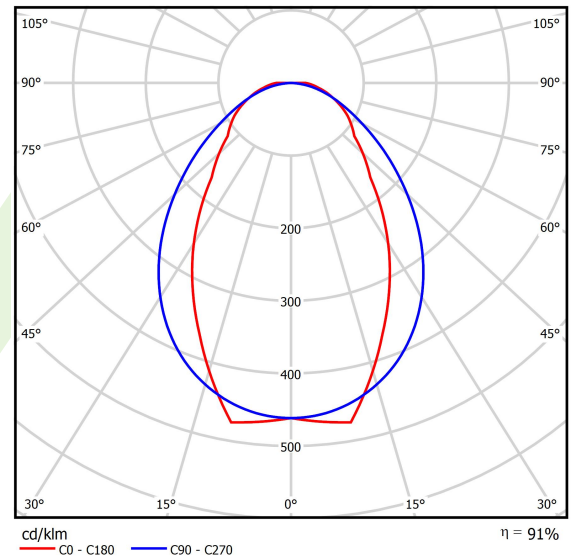

Technische Daten

Montageart	an Aufhängebügeln
Leuchtenkörper	Stahlblech
Leuchtenfarbe	RAL 9016 (weiß)
Abdeckung	OPTICS (Linsen)
Stoßfestigkeitsgrad	IK04
Gewicht [kg]	2,76
Abmessungen [mm]	2270 x 70 x 50

Lichtverteilung