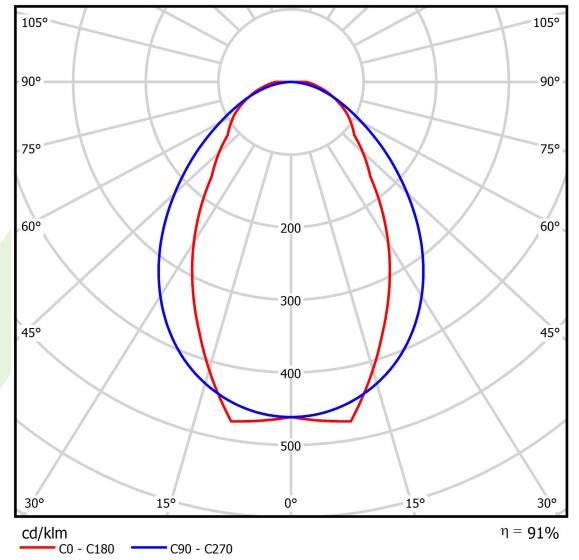

Produkt: PARALLEL LED 9000 OPTICS-MEDIUM E 34 840 / L-1710MM

Index: 19.4101.2421.34

Beschreibung

Innenbeleuchtung. Montageart: an Aufhängebügeln. Gehäuse aus Stahlblech. Farbe - RAL 9016 (weiß). Abmessungen: 1710 x 70 x 50 mm. Abdeckung: OPTICS (Linsen). Der Wirkungsgrad des optischen Systems ist 90,66%. Abstrahlwinkel: (C0-C180) / (C90-C270) - 66,4° / 90,2°. Lichtquelle: LED. Farbtemperatur 4000 K. SDCM=3. CRI>80. Lebensdauer: 60000 h L80/B10. Leuchtenlichtstrom: 8526,9 lm. Gesamtleistungsaufnahme: 57,5 W. Leuchten Lichtausbeute: 148,3 lm/W. Vorschaltgerät: Ein/Aus (E). Netzspannung 220..240 V, 50..60 Hz. Belastbarkeit der Schaltung: 16 (B10), 26 (B16), 23 (C10), 37 (C16). Umgebungstemperatur: 5 ÷ 35° C. Schutzart: IP20. Stoßfestigkeitsgrad: IK04. Schutzklasse: I. Photobiologische Risikoklasse (IEC/EN 62471): RG0.

Produktmerkmale

Kategorie	Industrieleuchten
Familie	PARALLEL LED
Type	PARALLEL LED 9000 OPTICS-MEDIUM E 34 840 / L-1710MM
Index	19.4101.2421.34
EAN	5902107369415

Technische Daten

Lichtquelle	LED
LED-Lichtstrom [lm]	9405,3
LED-Leistung [W]	51,3
Leuchtenlichtstrom [lm]	8526,9
Gesamtleistungsaufnahme [W]	57,5
Leuchten Lichtausbeute [lm/W]	148,3
Farbtemperatur [K]	4000
CRI	>80
SDCM (LED-Quellen)	3
Abstrahlwinkel [°]	(C0-C180) / (C90-C270) - 66,4° / 90,2°
Photobiologische Risikoklasse (IEC/EN 62471)	RG0
Schutzklasse	I
Schutzart	IP20
Netzspannung	220..240 V, 50..60 Hz
Lebensdauer [h]	60000
Lx/By	L80/B10
Umgebungstemperatur [°C]	5 ÷ 35
Betriebsgerät	Ein/Aus (E)
Belastbarkeit der Schaltung	16 (B10), 26 (B16), 23 (C10), 37 (C16)

Technische Daten

Montageart	an Aufhängebügeln
Leuchtenkörper	Stahlblech
Leuchtenfarbe	RAL 9016 (weiß)
Abdeckung	OPTICS (Linsen)
Stoßfestigkeitsgrad	IK04
Abmessungen [mm]	1710 x 70 x 50

Lichtverteilung

Zubehör