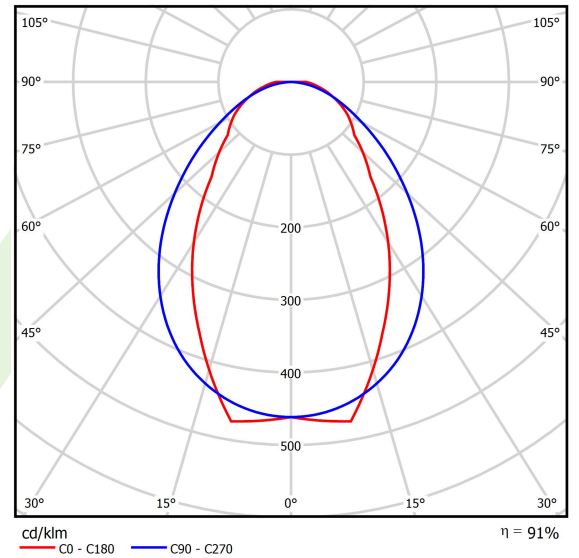

Produkt: PARALLEL LED 9000 OPTICS-MEDIUM E 34 840 / L-1710MM

Index: 19.4101.2421.34

Beschreibung

Innenbeleuchtung. Montageart: an Aufhängebügeln. Gehäuse aus Stahlblech. Farbe - RAL 9016 (weiß). Abmessungen: 1710 x 70 x 50 mm. Abdeckung: OPTICS (Linsen). Der Wirkungsgrad des optischen Systems ist 90,66%. Abstrahlwinkel: (C0-C180) / (C90-C270) - 66,4° / 90,2°. Lichtquelle: LED. Farbtemperatur 4000 K. SDCM=3. CRI>80. Lebensdauer: 60000 h L80/B10. Leuchtenlichtstrom: 8526,9 lm. Gesamtleistungsaufnahme: 57,5 W. Leuchten Lichtausbeute: 148,3 lm/W. Vorschaltgerät: Ein/Aus (E). Netzspannung 220..240 V, 50..60 Hz. Belastbarkeit der Schaltung: 16 (B10), 26 (B16), 23 (C10), 37 (C16). Umgebungstemperatur: 5 ÷ 35° C. Schutzart: IP20. Stoßfestigkeitsgrad: IK04. Schutzklasse: I. Photobiologische Risikoklasse (IEC/EN 62471): RG0.

Produktmerkmale

Kategorie	Industrieleuchten
Familie	PARALLEL LED
Name	PARALLEL LED 9000 OPTICS-MEDIUM E 34 840 / L-1710MM
Index	19.4101.2421.34
EAN	5902107369415

Technische Daten

Lichtquelle	LED
LED-Lichtstrom [lm]	9405,3
LED-Leistung [W]	51,3
Leuchtenlichtstrom [lm]	8526,9
Gesamtleistungsaufnahme [W]	57,5
Leuchten Lichtausbeute [lm/W]	148,3
Farbtemperatur [K]	4000
CRI	>80
SDCM (LED-Quellen)	3
Abstrahlwinkel [°]	(C0-C180) / (C90-C270) - 66,4° / 90,2°
Photobiologische Risikoklasse (IEC/EN 62471)	RG0
Schutzklasse	I
Schutzart	IP20
Netzspannung	220..240 V, 50..60 Hz
Lebensdauer [h]	60000
Lx/By	L80/B10
Umgebungstemperatur [°C]	5 ÷ 35
Betriebsgerät	Ein/Aus (E)
Belastbarkeit der Schaltung	16 (B10), 26 (B16), 23 (C10), 37 (C16)

Technische Daten

Montageart	an Aufhängebügeln
Leuchtenkörper	Stahlblech
Leuchtenfarbe	RAL 9016 (weiß)
Abdeckung	OPTICS (Linsen)
Stoßfestigkeitsgrad	IK04
Abmessungen [mm]	1710 x 70 x 50

Lichtverteilung

Zubehör