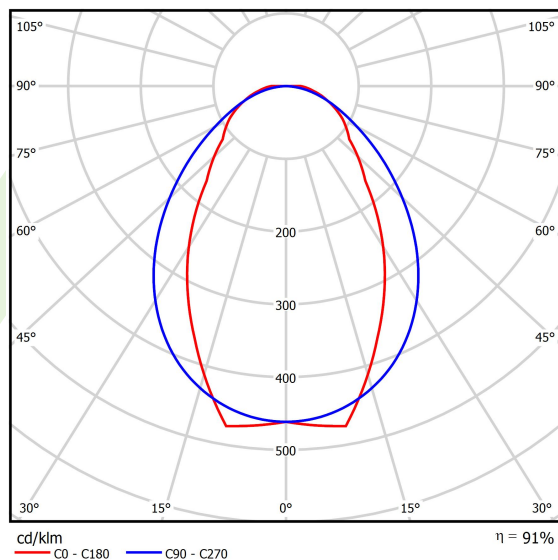

## Dane świetlne i elektryczne

Typ źródła	LED
Strumień LED [lm]	6909,6
Moc LED [W]	35,6
Strumień oprawy [lm]	6264,3
Moc oprawy [W]	39,8
Skuteczność świetlna oprawy [lm/W]	157,4
Temperatura barwowa [K]	4000
CRI	>80
SDCM (źródła LED)	3
Kąt rozsyłu światła [°]	(C0-C180) / (C90-C270) - 66,4° / 90,2°
Klasa ryzyka fotobiologicznego (PN-EN 62471)	RG0
Klasa ochrony	I
Stopień szczelności	IP20
Zasilanie	220..240 V, 50..60 Hz
Żywotność LED [h]	60000
Lx/By	L80/B10
Temperatura otoczenia [°C]	5 ÷ 35
Zasilacz elektroniczny	standard (E)
Obciążalność obwodów	16 (B10), 26 (B16), 23 (C10), 37 (C16)

## Dane mechaniczne

Montaż	na zwieszakach
Materiał	blacha stalowa
Kolor	RAL 9016 (biały)
Przesłona	OPTICS (układ optyczny oparty na soczewkach)
Odporność mechaniczna	IK04
Waga [kg]	2,5
Wymiary [mm]	1710 x 70 x 50

## Fotometria