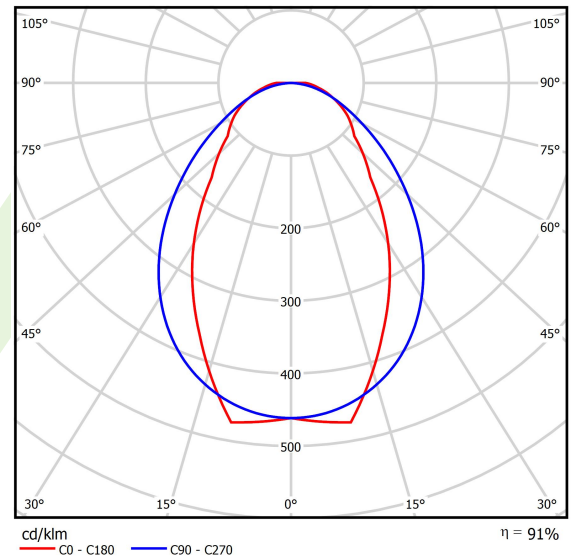

Technische Daten

Montageart	an Aufhängebügeln
Leuchtenkörper	Stahlblech
Leuchtenfarbe	RAL 9016 (weiß)
Abdeckung	OPTICS (Linsen)
Stoßfestigkeitsgrad	IK04
Gewicht [kg]	2,5
Abmessungen [mm]	1710 x 70 x 50

Lichtverteilung