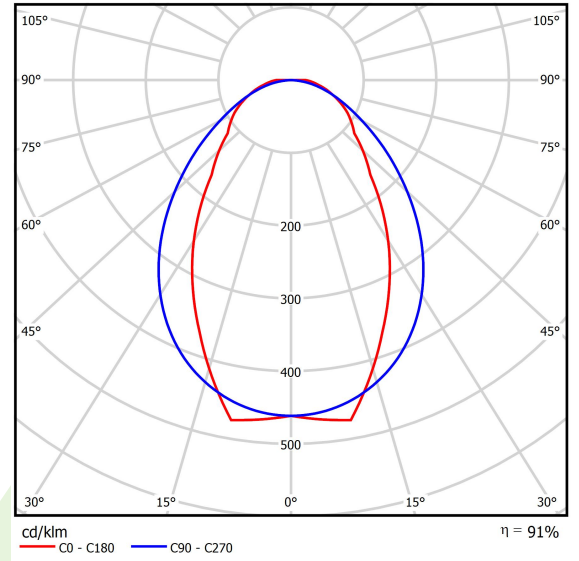

## Beschreibung

Innenbeleuchtung. Montageart: an Aufhängebügeln. Gehäuse aus Stahlblech. Farbe - RAL 9016 (weiß). Abmessungen: 1710 x 70 x 50 mm. Abdeckung: OPTICS (Linsen). Der Wirkungsgrad des optischen Systems ist 90,66%. Abstrahlwinkel: (C0-C180) / (C90-C270) - 66,4° / 90,2°. Lichtquelle: LED. Farbtemperatur 4000 K. SDCM=3. CRI>80. Lebensdauer: 60000 h L80/B10. Leuchtenlichtstrom: 6264,3 lm. Gesamtleistungsaufnahme: 39,8 W. Leuchten Lichtausbeute: 157,4 lm/W. Vorschaltgerät: Ein/Aus (E). Netzspannung 220..240 V, 50..60 Hz. Belastbarkeit der Schaltung: 16 (B10), 26 (B16), 23 (C10), 37 (C16). Umgebungstemperatur: 5 ÷ 35° C. Schutzart: IP20. Stoßfestigkeitsgrad: IK04. Schutzklasse: I. Photobiologische Risikoklasse (IEC/EN 62471): RG0.

## Technische Daten

Lichtquelle	LED
LED-Lichtstrom [lm]	6909,6
LED-Leistung [W]	35,6
Leuchtenlichtstrom [lm]	6264,3
Gesamtleistungsaufnahme [W]	39,8
Leuchten Lichtausbeute [lm/W]	157,4
Farbtemperatur [K]	4000
CRI	>80
SDCM (LED-Quellen)	3
Abstrahlwinkel [°]	(C0-C180) / (C90-C270) - 66,4° / 90,2°
Photobiologische Risikoklasse (IEC/EN 62471)	RG0
Schutzklasse	I
Schutzart	IP20
Netzspannung	220..240 V, 50..60 Hz
Lebensdauer [h]	60000
Lx/By	L80/B10
Umgebungstemperatur [°C]	5 ÷ 35
Betriebsgerät	Ein/Aus (E)
Belastbarkeit der Schaltung	16 (B10), 26 (B16), 23 (C10), 37 (C16)

## Technische Daten

Montageart	an Aufhängebügeln
Leuchtenkörper	Stahlblech
Leuchtenfarbe	RAL 9016 (weiß)
Abdeckung	OPTICS (Linsen)
Stoßfestigkeitsgrad	IK04
Abmessungen [mm]	1710 x 70 x 50

## Lichtverteilung