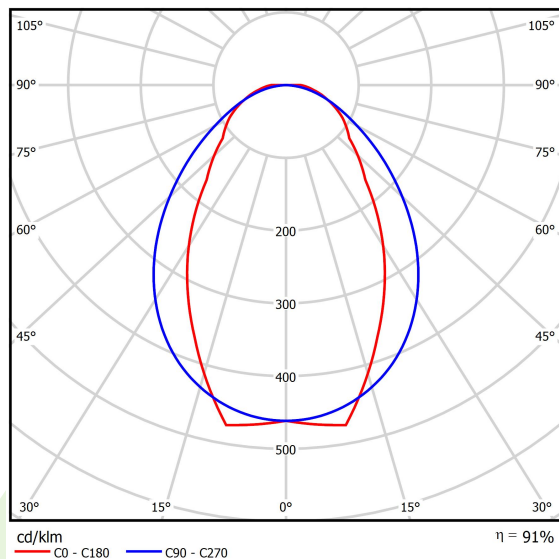

Informacje o produkcie

Kategoria	Oprawy przemysłowe
Rodzina	PARALLEL LED
Nazwa	PARALLEL LED 6000 OPTICS-MEDIUM E 34 840 / L-1142MM
Indeks	19.4101.2221.34

Dane świetlne i elektryczne

Typ źródła	LED
Strumień LED [lm]	6270,2
Moc LED [W]	34,2
Strumień oprawy [lm]	5684,6
Moc oprawy [W]	38,3
Skuteczność świetlna oprawy [lm/W]	148,4
Temperatura barwowa [K]	4000
CRI	>80
SDCM (źródła LED)	3
Kąt rozsyłu światła [°]	(C0-C180) / (C90-C270) - 66,4° / 90,2°
Klasa ryzyka fotobiologicznego (PN-EN 62471)	RG0
Klasa ochrony	I
Stopień szczelności	IP20
Zasilanie	220..240 V, 50..60 Hz
Żywotność LED [h]	60000
Lx/By	L80/B10
Temperatura otoczenia [°C]	5 ÷ 35
Zasilacz elektroniczny	standard (E)
Obciążalność obwodów	22 (B10), 34 (B16), 33 (C10), 54 (C16)

Dane mechaniczne

Montaż	na zwieszakach
Materiał	blacha stalowa
Kolor	RAL 9016 (biały)
Przesłona	OPTICS (układ optyczny oparty na soczewkach)
Odporność mechaniczna	IK04
Wymiary [mm]	1142 x 70 x 50

Fotometria