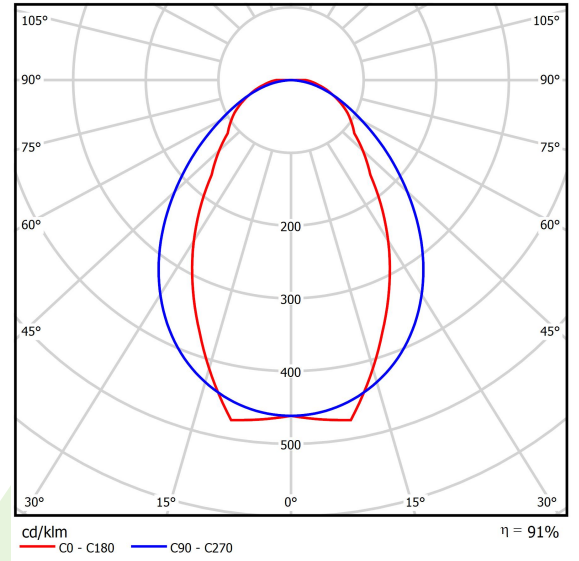

Produkt: PARALLEL LED 6000 OPTICS-MEDIUM E 34 840 / L-1142MM

Index: 19.4101.2221.34

Beschreibung

Innenbeleuchtung. Montageart: an Aufhängebügeln. Gehäuse aus Stahlblech. Farbe - RAL 9016 (weiß). Abmessungen: 1142 x 70 x 50 mm. Abdeckung: OPTICS (Linsen). Der Wirkungsgrad des optischen Systems ist 90,66%. Abstrahlwinkel: (C0-C180) / (C90-C270) - 66,4° / 90,2°. Lichtquelle: LED. Farbtemperatur 4000 K. SDCM=3. CRI>80. Lebensdauer: 60000 h L80/B10. Leuchtenlichtstrom: 5684,6 lm. Gesamtleistungsaufnahme: 38,3 W. Leuchten Lichtausbeute: 148,4 lm/W. Vorschaltgerät: Ein/Aus (E). Netzspannung 220..240 V, 50..60 Hz. Belastbarkeit der Schaltung: 22 (B10), 34 (B16), 33 (C10), 54 (C16). Umgebungstemperatur: 5 ÷ 35° C. Schutzart: IP20. Stoßfestigkeitsgrad: IK04. Schutzklasse: I. Photobiologische Risikoklasse (IEC/EN 62471): RG0.

Produktmerkmale

Kategorie	Industrieleuchten
Familie	PARALLEL LED
Type	PARALLEL LED 6000 OPTICS-MEDIUM E 34 840 / L-1142MM
Index	19.4101.2221.34

Technische Daten

Lichtquelle	LED
LED-Lichtstrom [lm]	6270,2
LED-Leistung [W]	34,2
Leuchtenlichtstrom [lm]	5684,6
Gesamtleistungsaufnahme [W]	38,3
Leuchten Lichtausbeute [lm/W]	148,4
Farbtemperatur [K]	4000
CRI	>80
SDCM (LED-Quellen)	3
Abstrahlwinkel [°]	(C0-C180) / (C90-C270) - 66,4° / 90,2°
Photobiologische Risikoklasse (IEC/EN 62471)	RG0
Schutzklasse	I
Schutzart	IP20
Netzspannung	220..240 V, 50..60 Hz
Lebensdauer [h]	60000
Lx/By	L80/B10
Umgebungstemperatur [°C]	5 ÷ 35
Betriebsgerät	Ein/Aus (E)
Belastbarkeit der Schaltung	22 (B10), 34 (B16), 33 (C10), 54 (C16)

Technische Daten

Montageart	an Aufhängebügeln
Leuchtenkörper	Stahlblech
Leuchtenfarbe	RAL 9016 (weiß)
Abdeckung	OPTICS (Linsen)
Stoßfestigkeitsgrad	IK04
Abmessungen [mm]	1142 x 70 x 50

Lichtverteilung

Zubehör