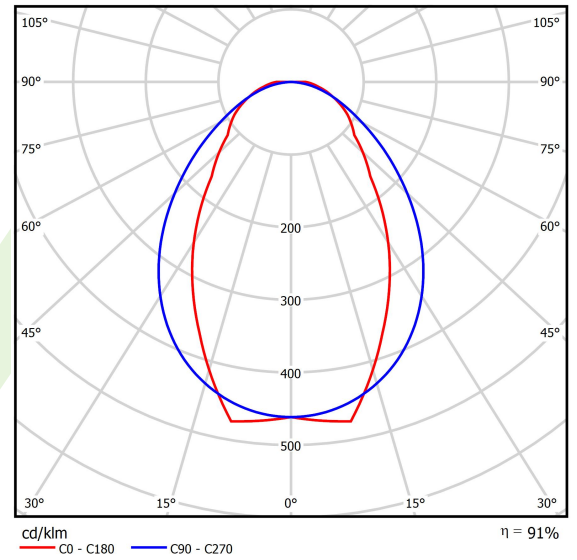

Produkt: PARALLEL LED 6000 OPTICS-MEDIUM E 34 840 / L-1142MM

Index: 19.4101.2221.34

Beschreibung

Innenbeleuchtung. Montageart: an Aufhängebügeln. Gehäuse aus Stahlblech. Farbe - RAL 9016 (weiß). Abmessungen: 1142 x 70 x 50 mm. Abdeckung: OPTICS (Linsen). Der Wirkungsgrad des optischen Systems ist 90,66%. Abstrahlwinkel: (C0-C180) / (C90-C270) - 66,4° / 90,2°. Lichtquelle: LED. Farbtemperatur 4000 K. SDCM=3. CRI>80. Lebensdauer: 60000 h L80/B10. Leuchtenlichtstrom: 5684,6 lm. Gesamtleistungsaufnahme: 38,3 W. Leuchten Lichtausbeute: 148,4 lm/W. Vorschaltgerät: Ein/Aus (E). Netzspannung 220..240 V, 50..60 Hz. Belastbarkeit der Schaltung: 22 (B10), 34 (B16), 33 (C10), 54 (C16). Umgebungstemperatur: 5 ÷ 35° C. Schutzart: IP20. Stoßfestigkeitsgrad: IK04. Schutzklasse: I. Photobiologische Risikoklasse (IEC/EN 62471): RG0.

Produktmerkmale

Kategorie	Industrieleuchten
Familie	PARALLEL LED
Name	PARALLEL LED 6000 OPTICS-MEDIUM E 34 840 / L-1142MM
Index	19.4101.2221.34
EAN	5902107369316

Technische Daten

Lichtquelle	LED
LED-Lichtstrom [lm]	6270,2
LED-Leistung [W]	34,2
Leuchtenlichtstrom [lm]	5684,6
Gesamtleistungsaufnahme [W]	38,3
Leuchten Lichtausbeute [lm/W]	148,4
Farbtemperatur [K]	4000
CRI	>80
SDCM (LED-Quellen)	3
Abstrahlwinkel [°]	(C0-C180) / (C90-C270) - 66,4° / 90,2°
Photobiologische Risikoklasse (IEC/EN 62471)	RG0
Schutzklasse	I
Schutzart	IP20
Netzspannung	220..240 V, 50..60 Hz
Lebensdauer [h]	60000
Lx/By	L80/B10
Umgebungstemperatur [°C]	5 ÷ 35
Betriebsgerät	Ein/Aus (E)
Belastbarkeit der Schaltung	22 (B10), 34 (B16), 33 (C10), 54 (C16)

Technische Daten

Montageart	an Aufhängebügeln
Leuchtenkörper	Stahlblech
Leuchtenfarbe	RAL 9016 (weiß)
Abdeckung	OPTICS (Linsen)
Stoßfestigkeitsgrad	IK04
Abmessungen [mm]	1142 x 70 x 50

Lichtverteilung

Zubehör