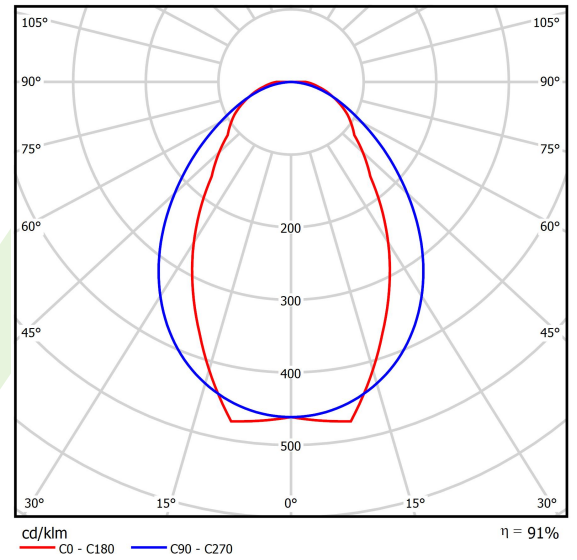

Produkt: PARALLEL LED 6000 OPTICS-MEDIUM E 34 840 / L-1142MM

Index: 19.4101.2221.34

Beschreibung

Innenbeleuchtung. Montageart: an Aufhängebügeln. Gehäuse aus Stahlblech. Farbe - RAL 9016 (weiß). Abmessungen: 1142 x 70 x 50 mm. Abdeckung: OPTICS (Linsen). Der Wirkungsgrad des optischen Systems ist 90,66%. Abstrahlwinkel: (C0-C180) / (C90-C270) - 66,4° / 90,2°. Lichtquelle: LED. Farbtemperatur 4000 K. SDCM=3. CRI>80. Lebensdauer: 60000 h L80/B10. Leuchtenlichtstrom: 5684,6 lm. Gesamtleistungsaufnahme: 38,3 W. Leuchten Lichtausbeute: 148,4 lm/W. Vorschaltgerät: Ein/Aus (E). Netzspannung 220..240 V, 50..60 Hz. Belastbarkeit der Schaltung: 22 (B10), 34 (B16), 33 (C10), 54 (C16). Umgebungstemperatur: 5 ÷ 35° C. Schutzart: IP20. Stoßfestigkeitsgrad: IK04. Schutzklasse: I. Photobiologische Risikoklasse (IEC/EN 62471): RG0.

Produktmerkmale

Kategorie	Industrieleuchten
Familie	PARALLEL LED
Type	PARALLEL LED 6000 OPTICS-MEDIUM E 34 840 / L-1142MM
Index	19.4101.2221.34
EAN	5902107369316

Technische Daten

Lichtquelle	LED
LED-Lichtstrom [lm]	6270,2
LED-Leistung [W]	34,2
Leuchtenlichtstrom [lm]	5684,6
Gesamtleistungsaufnahme [W]	38,3
Leuchten Lichtausbeute [lm/W]	148,4
Farbtemperatur [K]	4000
CRI	>80
SDCM (LED-Quellen)	3
Abstrahlwinkel [°]	(C0-C180) / (C90-C270) - 66,4° / 90,2°
Photobiologische Risikoklasse (IEC/EN 62471)	RG0
Schutzklasse	I
Schutzart	IP20
Netzspannung	220..240 V, 50..60 Hz
Lebensdauer [h]	60000
Lx/By	L80/B10
Umgebungstemperatur [°C]	5 ÷ 35
Betriebsgerät	Ein/Aus (E)
Belastbarkeit der Schaltung	22 (B10), 34 (B16), 33 (C10), 54 (C16)

Technische Daten

Montageart	an Aufhängebügeln
Leuchtenkörper	Stahlblech
Leuchtenfarbe	RAL 9016 (weiß)
Abdeckung	OPTICS (Linsen)
Stoßfestigkeitsgrad	IK04
Abmessungen [mm]	1142 x 70 x 50

Lichtverteilung

Zubehör